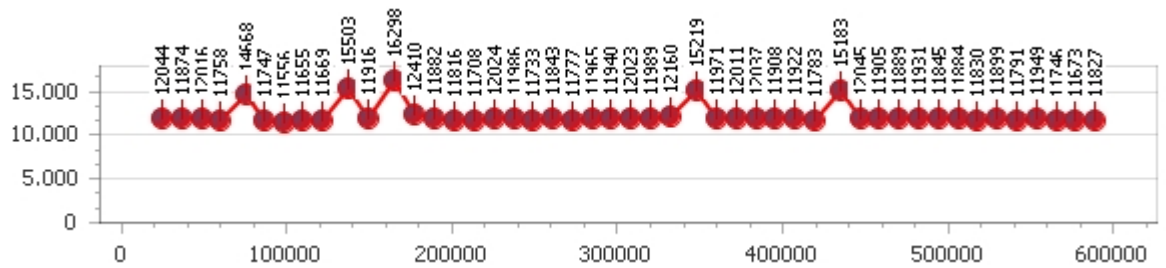

Giri effettivi 48

Giri totali 48

**Errori 5**

Corsia 2 

**Giro veloce 13.054**

*Tempo medio 14.490*

Giri effettivi 40

Giri totali 40

**Errori 9**

Corsia 3 

**Giro veloce 11.556**

*Tempo medio 12.260*

Giri effettivi 48

Giri totali 48

**Errori 5**

Corsia 4 

**Giro veloce 11.769**

*Tempo medio 12.340*

Giri effettivi 48

Giri totali 48

**Errori 4**