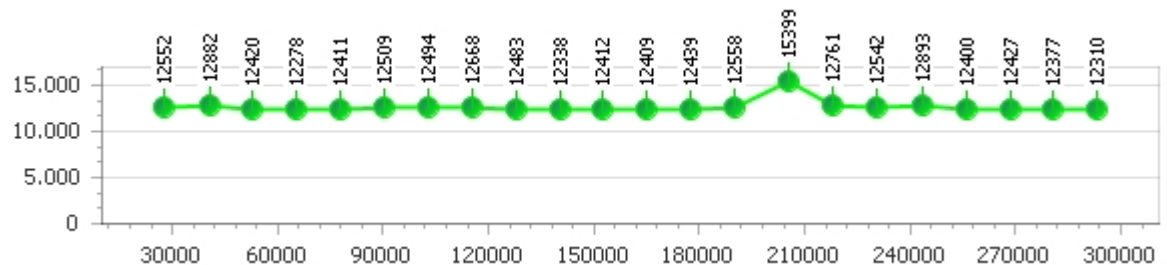

Giri totali 23

Errori 3

Corsia 3

Giro veloce 12.048

Tempo medio 12.657

Giri effettivi 24

Giri totali 24

Errori 1

Corsia 4

Giro veloce 12.278

Tempo medio 12.635

Giri effettivi 23

Giri totali 23

Errori 1

Pilota Pilota 1

Giro veloce
Tempo medio

Giri effettivi 0
Giri totali 0

Errori 0

Corsia 1 

Giro veloce
Tempo medio

Giri effettivi 0
Giri totali 0

Errori 0

Corsia 2 

Giro veloce
Tempo medio

Giri effettivi 0
Giri totali 0

Errori 0

Corsia 3 

Giro veloce
Tempo medio

Giri effettivi 0
Giri totali 0

Errori 0

Corsia 4 

Giro veloce
Tempo medio