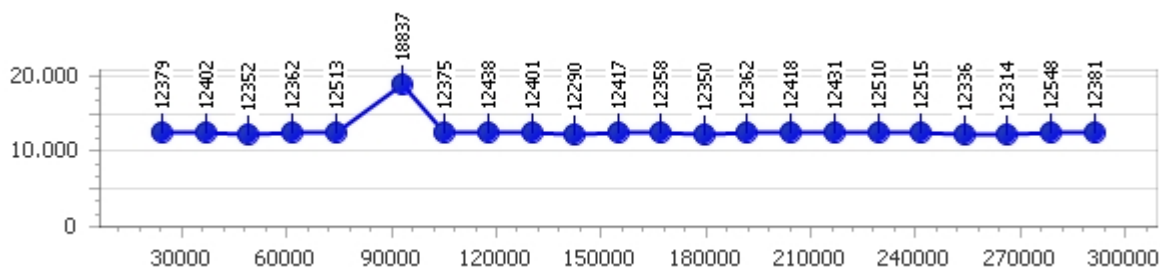

Tempo medio 12.756

Giri effettivi 24

Giri totali 24

Errori 2

Luca Zanetti

Giro veloce 11.808

Giri effettivi 95

Errori 5

Tempo medio 12.492

Giri totali 95

Corsia 1 █

Giro veloce 12.290

Tempo medio 12.695

Giri effettivi 23

Giri totali 23

Errori 1

Corsia 2 █

Giro veloce 11.991

Tempo medio 12.439

Giri effettivi 24

Giri totali 24

Errori 1

Corsia 3 █

Giro veloce 12.162

Tempo medio 12.316

Giri effettivi 24

Giri totali 24

Errori 0

Corsia 4 █

Giro veloce 11.808

Tempo medio 12.517

Giri effettivi 24