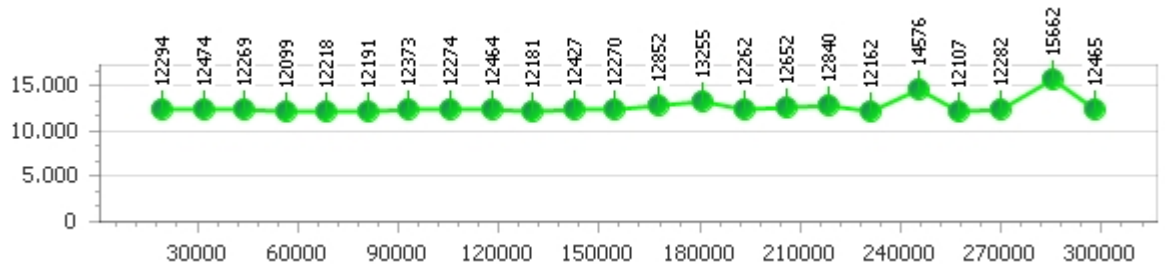

Giri totali 24

Errori 0

Corsia 3

Giro veloce 12.147

Tempo medio 12.460

Giri effettivi 24

Giri totali 24

Errori 2

Corsia 4

Giro veloce 12.099

Tempo medio 12.637

Giri effettivi 24

Giri totali 24

Errori 2

Giancarlo Rossi

Giro veloce 12.057

Giri effettivi 92

Errori 10

Tempo medio 13.040

Giri totali 92

Corsia 1

Giro veloce 12.136

Tempo medio 13.259

Giri effettivi 23

Giri totali 23

Errori 4

Corsia 2

Giro veloce 12.242

Tempo medio 12.973

Giri effettivi 23

Giri totali 23

Errori 2