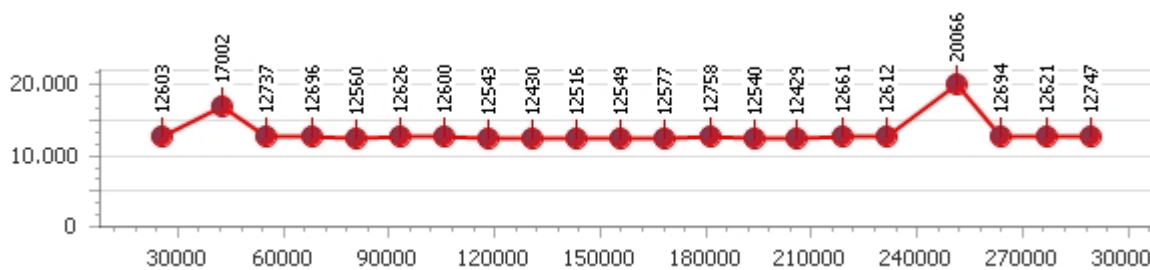

Giri totali 23

Errori 4

Corsia 2

Giro veloce 12.242

Tempo medio 12.973

Giri effettivi 23

Giri totali 23

Errori 2

Corsia 3

Giro veloce 12.429

Tempo medio 13.170

Giri effettivi 22

Giri totali 22

Errori 2

Corsia 4

Giro veloce 12.057

Tempo medio 12.756

Giri effettivi 24

Giri totali 24

Errori 2

Luca Zanetti

Giro veloce 11.808

Giri effettivi 95

Errori 5

Tempo medio 12.492

Giri totali 95

Corsia 1 █

Giro veloce 12.290

Tempo medio 12.695

Giri effettivi 23

Giri totali 23

Errori 1