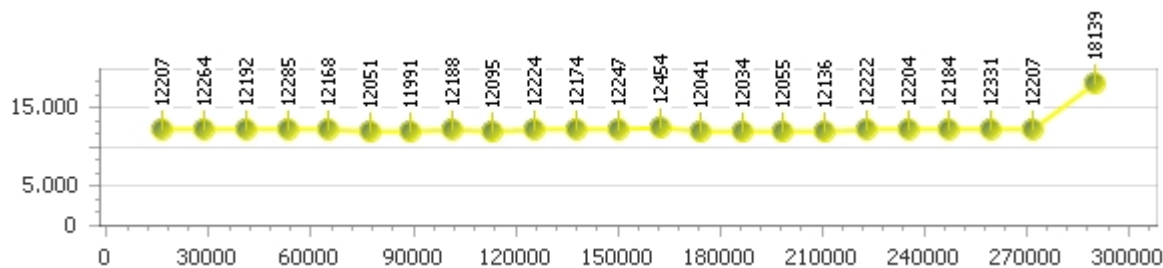

Tempo medio 12.492

Giri totali 95

Corsia 1 █

Giro veloce 12.290

Tempo medio 12.695

Giri effettivi 23

Giri totali 23

Errori 1

Corsia 2 █

Giro veloce 11.991

Tempo medio 12.439

Giri effettivi 24

Giri totali 24

Errori 1

Corsia 3 █

Giro veloce 12.162

Tempo medio 12.316

Giri effettivi 24

Giri totali 24

Errori 0

Corsia 4 █

Giro veloce 11.808

Tempo medio 12.517

Giri effettivi 24