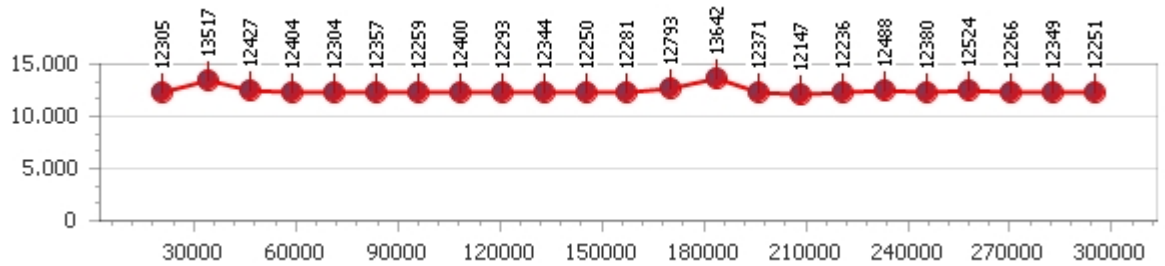

Tempo medio 12.354

Giri effettivi 24

Giri totali 24

Errori 0

Corsia 2

Giro veloce 12.165

Tempo medio 12.317

Giri effettivi 24

Giri totali 24

Errori 0

Corsia 3

Giro veloce 12.147

Tempo medio 12.460

Giri effettivi 24

Giri totali 24

Errori 2

Corsia 4

Giro veloce 12.099

Tempo medio 12.637

Giri effettivi 24

Giri totali 24

Errori 2

Giancarlo Rossi

Giro veloce 12.057

Giri effettivi 92

Errori 10

Tempo medio 13.040

Giri totali 92

Corsia 1

Giro veloce 12.136

Tempo medio 13.259

Giri effettivi 23