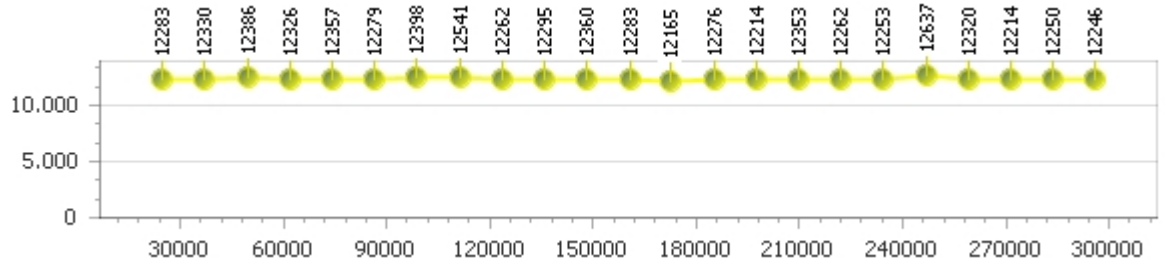

Tempo medio 12.354

Giri effettivi 24

Giri totali 24

Errori 0

Corsia 2

Giro veloce 12.165

Tempo medio 12.317

Giri effettivi 24

Giri totali 24

Errori 0

Corsia 3

Giro veloce 12.147

Tempo medio 12.460

Giri effettivi 24

Giri totali 24

Errori 2