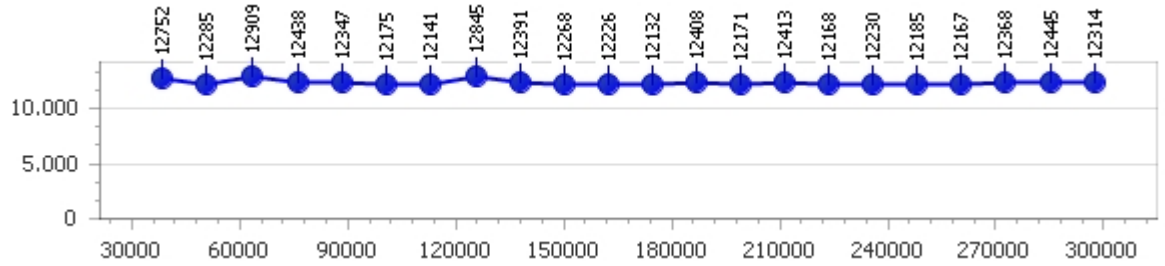

Alberto Cengia

Giro veloce 12.099

Giri effettivi 96

Errori 4

Tempo medio 12.442

Giri totali 96

Corsia 1

Giro veloce 12.132

Tempo medio 12.354

Giri effettivi 24

Giri totali 24

Errori 0

Corsia 2

Giro veloce 12.165

Tempo medio 12.317

Giri effettivi 24