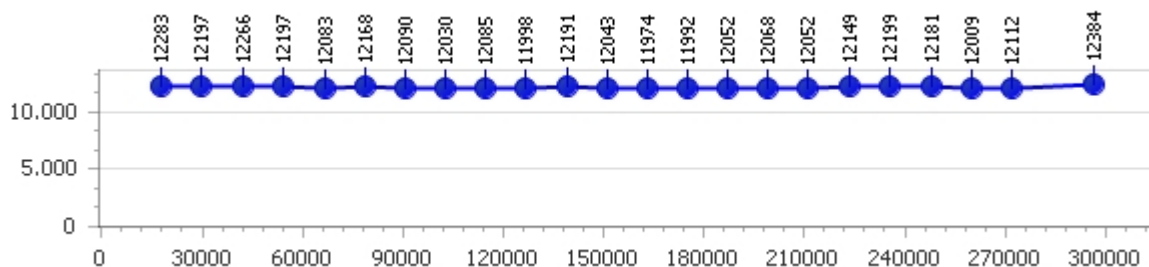

Giri totali 24

Errori 3

Mauro Panzera

Giro veloce 11.804

Giri effettivi 99

Errori 1

Tempo medio 12.084

Giri totali 99

Corsia 1 

Giro veloce 11.974

Tempo medio 12.122

Giri effettivi 25

Giri totali 25

Errori 0

Corsia 2 

Giro veloce 11.862

Tempo medio 12.079

Giri effettivi 24

Giri totali 24

Errori 1

Corsia 3 

Giro veloce 12.043

Tempo medio 12.219

Giri effettivi 25

Giri totali 25

Errori 0

Corsia 4 

Giro veloce 11.804

Tempo medio 11.917

Giri effettivi 25

Giri totali 25

Errori 0