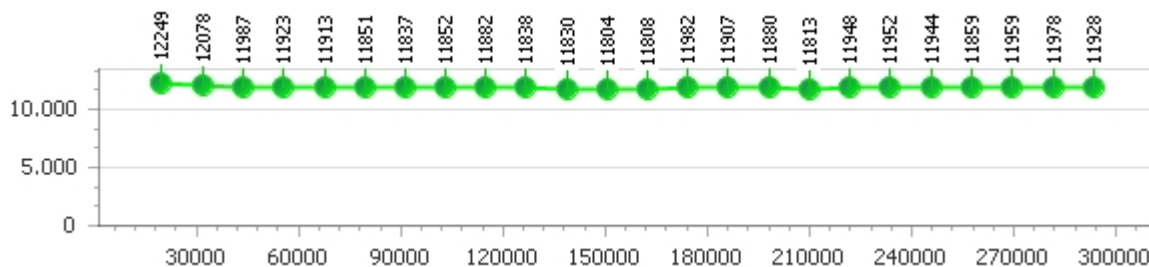

Tempo medio 12.079

Giri effettivi 24

Giri totali 24

Errori 1

Corsia 3 

Giro veloce 12.043

Tempo medio 12.219

Giri effettivi 25

Giri totali 25

Errori 0

Corsia 4 

Giro veloce 11.804

Tempo medio 11.917

Giri effettivi 25

Giri totali 25

Errori 0

Paul Blum

Giro veloce 12.048

Giri effettivi 93

Errori 9

Tempo medio 12.879

Giri totali 93

Corsia 1

Giro veloce 12.276

Tempo medio 13.356

Giri effettivi 23

Giri totali 23

Errori 4

Corsia 2

Giro veloce 12.082

Tempo medio 12.868

Giri effettivi 23