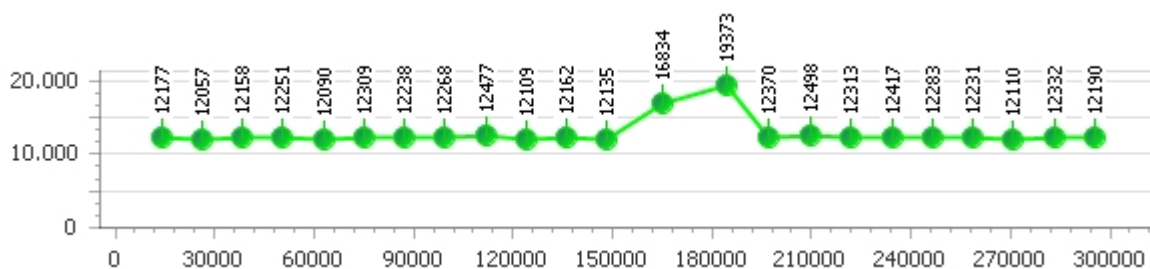

Giri totali 23

Errori 4

Corsia 2

Giro veloce 12.242

Tempo medio 12.973

Giri effettivi 23

Giri totali 23

Errori 2

Corsia 3

Giro veloce 12.429

Tempo medio 13.170

Giri effettivi 22

Giri totali 22

Errori 2

Corsia 4

Giro veloce 12.057

Tempo medio 12.756

Giri effettivi 24

Giri totali 24

Errori 2

Luca Zanetti

Giro veloce 11.808

Giri effettivi 95

Errori 5

Tempo medio 12.492

Giri totali 95

Corsia 1 █

Giro veloce 12.290

Tempo medio 12.695

Giri effettivi 23

Giri totali 23

Errori 1