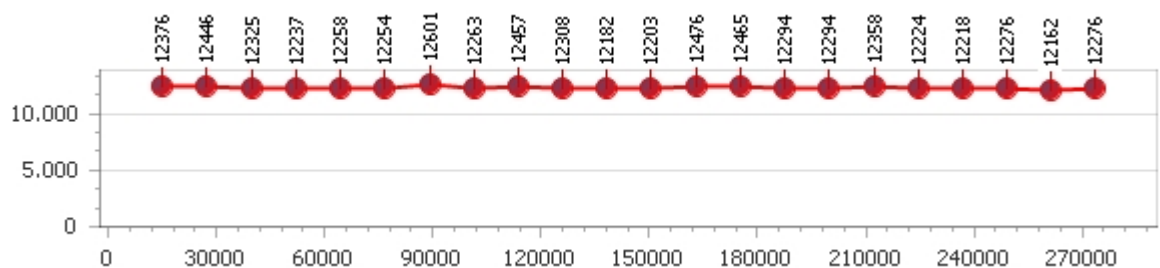

Tempo medio 12.492

Giri totali 95

Corsia 1 █

Giro veloce 12.290

Tempo medio 12.695

Giri effettivi 23

Giri totali 23

Errori 1

Corsia 2 █

Giro veloce 11.991

Tempo medio 12.439

Giri effettivi 24

Giri totali 24

Errori 1

Corsia 3 █

Giro veloce 12.162

Tempo medio 12.316

Giri effettivi 24

Giri totali 24

Errori 0

Corsia 4 █

Giro veloce 11.808

Tempo medio 12.517

Giri effettivi 24