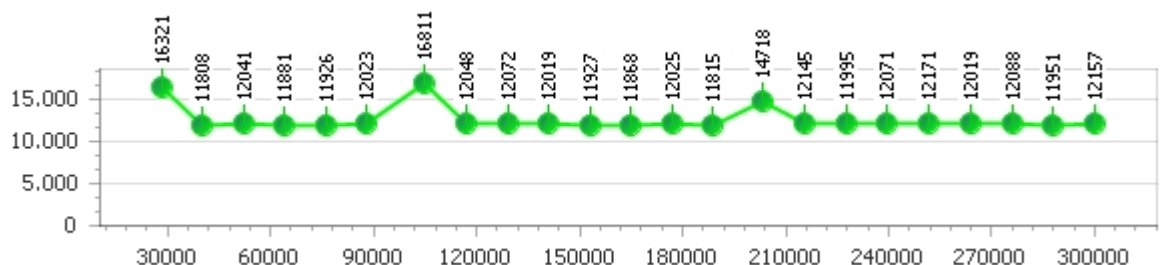

Corsia 2 █

Giro veloce 11.991

Tempo medio 12.439

Giri effettivi 24

Giri totali 24

Errori 1

Corsia 3 █

Giro veloce 12.162

Tempo medio 12.316

Giri effettivi 24

Giri totali 24

Errori 0

Corsia 4 █

Giro veloce 11.808

Tempo medio 12.517

Giri effettivi 24

Giri totali 24

Errori 3

Mauro Panzera

Giro veloce 11.804

Giri effettivi 99

Errori 1

Tempo medio 12.084

Giri totali 99

Corsia 1 

Giro veloce 11.974

Tempo medio 12.122

Giri effettivi 25

Giri totali 25

Errori 0

Corsia 2 

Giro veloce 11.862