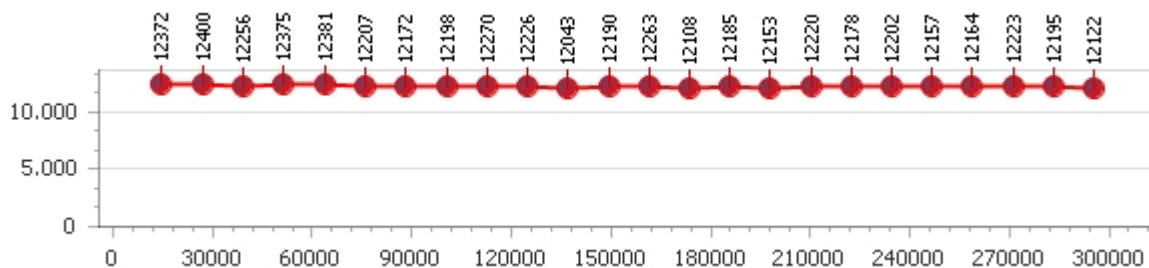

Corsia 1 

Giro veloce 11.974

Tempo medio 12.122

Giri effettivi 25

Giri totali 25

Errori 0

Corsia 2 

Giro veloce 11.862

Tempo medio 12.079

Giri effettivi 24

Giri totali 24

Errori 1

Corsia 3 

Giro veloce 12.043

Tempo medio 12.219

Giri effettivi 25

Giri totali 25

Errori 0

Corsia 4 

Giro veloce 11.804

Tempo medio 11.917

Giri effettivi 25

Giri totali 25

Errori 0

Paul Blum

Giro veloce 12.048

Giri effettivi 93

Errori 9

Tempo medio 12.879

Giri totali 93

Corsia 1

Giro veloce 12.276