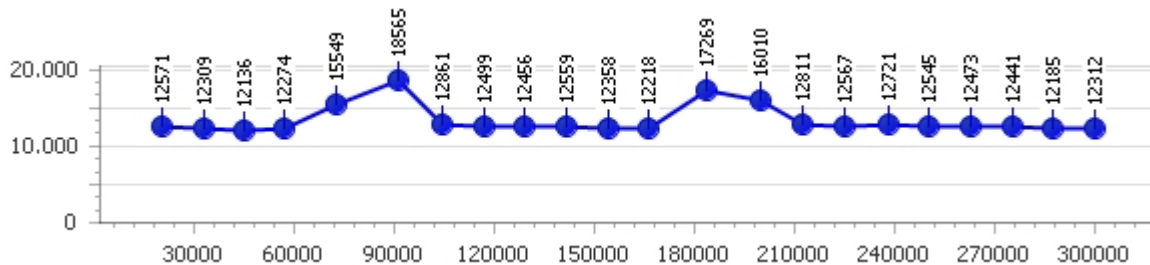

Corsia 4

Giro veloce 12.099

Tempo medio 12.637

Giri effettivi 24

Giri totali 24

Errori 2

Giancarlo Rossi

Giro veloce 12.057

Giri effettivi 92

Errori 10

Tempo medio 13.040

Giri totali 92

Corsia 1

Giro veloce 12.136

Tempo medio 13.259

Giri effettivi 23

Giri totali 23

Errori 4

Corsia 2

Giro veloce 12.242

Tempo medio 12.973

Giri effettivi 23

Giri totali 23

Errori 2

Corsia 3

Giro veloce 12.429

Tempo medio 13.170

Giri effettivi 22

Giri totali 22

Errori 2

Corsia 4

Giro veloce 12.057