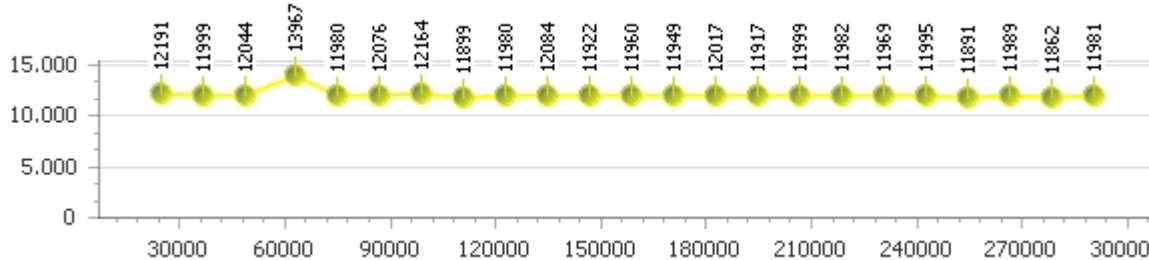

Giri totali 24

Errori 3

Mauro Panzera

Giro veloce 11.804

Giri effettivi 99

Errori 1

Tempo medio 12.084

Giri totali 99

Corsia 1 

Giro veloce 11.974

Tempo medio 12.122

Giri effettivi 25

Giri totali 25

Errori 0

Corsia 2 

Giro veloce 11.862

Tempo medio 12.079

Giri effettivi 24

Giri totali 24

Errori 1

Corsia 3 

Giro veloce 12.043

Tempo medio 12.219

Giri effettivi 25

Giri totali 25

Errori 0

Corsia 4 

Giro veloce 11.804

Tempo medio 11.917

Giri effettivi 25

Giri totali 25

Errori 0