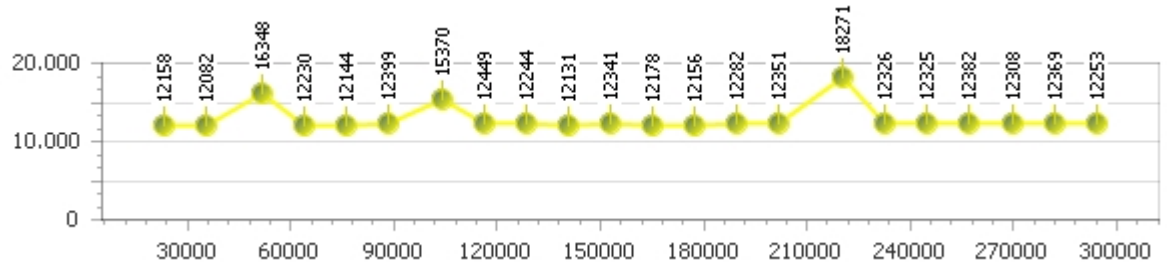

Paul Blum

Giro veloce 12.048

Giri effettivi 93

Errori 9

Tempo medio 12.879

Giri totali 93

Corsia 1

Giro veloce 12.276

Tempo medio 13.356

Giri effettivi 23

Giri totali 23

Errori 4

Corsia 2

Giro veloce 12.082

Tempo medio 12.868

Giri effettivi 23

Giri totali 23

Errori 3

Corsia 3

Giro veloce 12.048

Tempo medio 12.657

Giri effettivi 24

Giri totali 24

Errori 1

Corsia 4

Giro veloce 12.278

Tempo medio 12.635

Giri effettivi 23

Giri totali 23

Errori 1

Pilota Pilota 1

Giro veloce
Tempo medio