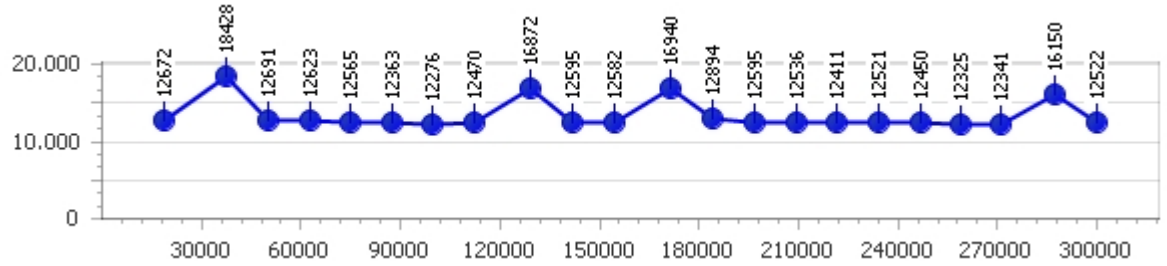

Giri totali 25

Errori 0

Corsia 4 

Giro veloce 11.804

Tempo medio 11.917

Giri effettivi 25

Giri totali 25

Errori 0

Paul Blum

Giro veloce 12.048

Giri effettivi 93

Errori 9

Tempo medio 12.879

Giri totali 93

Corsia 1

Giro veloce 12.276

Tempo medio 13.356

Giri effettivi 23

Giri totali 23

Errori 4

Corsia 2

Giro veloce 12.082

Tempo medio 12.868

Giri effettivi 23

Giri totali 23

Errori 3

Corsia 3

Giro veloce 12.048

Tempo medio 12.657

Giri effettivi 24

Giri totali 24

Errori 1