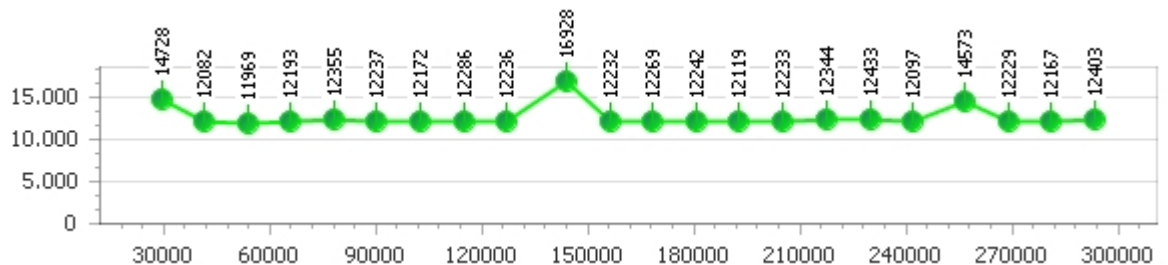

Giri totali 24

**Errori 1**

Corsia 3

**Giro veloce 12.336**

*Tempo medio 12.538*

Giri effettivi 24

Giri totali 24

**Errori 0**

Corsia 4

**Giro veloce 11.969**

*Tempo medio 12.660*

Giri effettivi 23

Giri totali 23

**Errori 3**

# Paul Blum

**Giro veloce 12.222**

Giri effettivi 93

**Errori 6**

*Tempo medio 12.766*

Giri totali 93

Corsia 1

**Giro veloce 12.507**

*Tempo medio 12.854*

Giri effettivi 23

Giri totali 23

**Errori 1**

Corsia 2

**Giro veloce 12.286**

*Tempo medio 12.868*

Giri effettivi 24