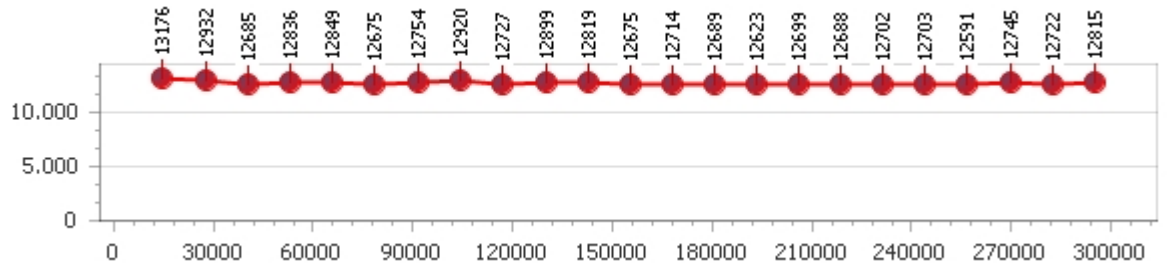

*Tempo medio 13.522*

Giri effettivi 22

Giri totali 22

**Errori 5**

Corsia 2

**Giro veloce 12.521**

*Tempo medio 13.061*

Giri effettivi 22

Giri totali 22

**Errori 2**

Corsia 3

**Giro veloce 12.591**

*Tempo medio 12.767*

Giri effettivi 24

Giri totali 24

**Errori 0**

Corsia 4

**Giro veloce 12.412**

*Tempo medio 13.110*

Giri effettivi 23

Giri totali 23

**Errori 2**

# Giancarlo Rossi

**Giro veloce 12.299**

Giri effettivi 88

**Errori 12**

*Tempo medio 13.496*

Giri totali 88

Corsia 1

**Giro veloce 12.773**