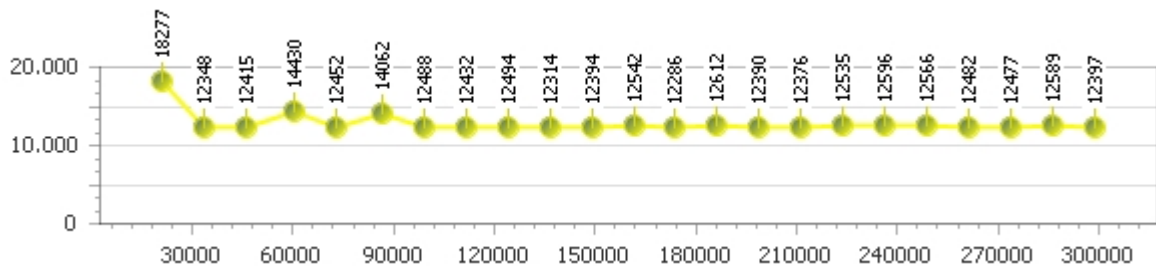

# Paul Blum

**Giro veloce 12.222**

Giri effettivi 93

**Errori 6**

*Tempo medio 12.766*

Giri totali 93

Corsia 1

**Giro veloce 12.507**

*Tempo medio 12.854*

Giri effettivi 23

Giri totali 23

**Errori 1**

Corsia 2

**Giro veloce 12.286**

*Tempo medio 12.868*

Giri effettivi 24

Giri totali 24

**Errori 3**

Corsia 3

**Giro veloce 12.368**

*Tempo medio 12.629*

Giri effettivi 23

Giri totali 23

**Errori 0**

Corsia 4

**Giro veloce 12.222**

*Tempo medio 12.714*

Giri effettivi 23

Giri totali 23

**Errori 2**