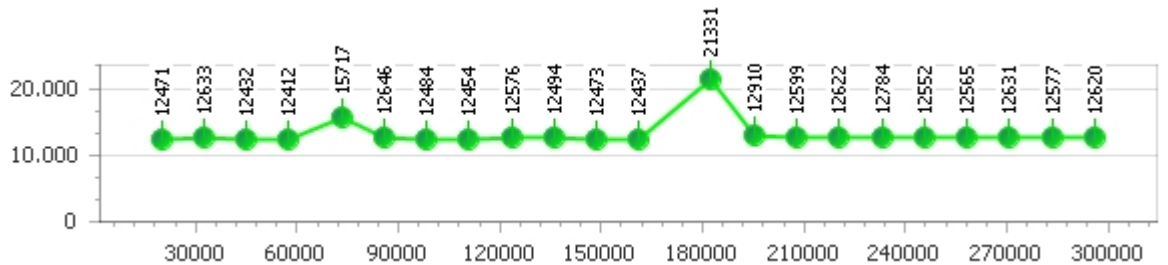

Giri totali 22

**Errori 2**

Corsia 3

**Giro veloce 12.591**

*Tempo medio 12.767*

Giri effettivi 24

Giri totali 24

**Errori 0**

Corsia 4

**Giro veloce 12.412**

*Tempo medio 13.110*

Giri effettivi 23

Giri totali 23

**Errori 2**

# Giancarlo Rossi

**Giro veloce 12.299**

Giri effettivi 88

**Errori 12**

*Tempo medio 13.496*

Giri totali 88

Corsia 1

**Giro veloce 12.773**

*Tempo medio 14.208*

Giri effettivi 21

Giri totali 21

**Errori 6**

Corsia 2

**Giro veloce 12.662**

*Tempo medio 12.972*

Giri effettivi 22