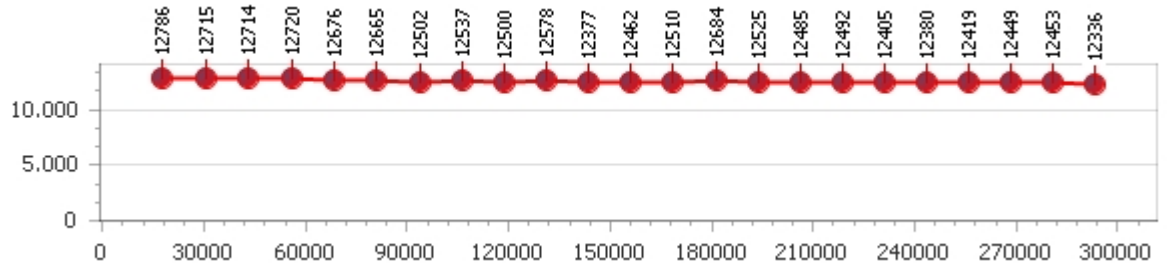

*Tempo medio 13.028*

Giri effettivi 23

Giri totali 23

**Errori 2**

Corsia 2

**Giro veloce 12.295**

*Tempo medio 12.524*

Giri effettivi 24

Giri totali 24

**Errori 1**

Corsia 3

**Giro veloce 12.336**

*Tempo medio 12.538*

Giri effettivi 24

Giri totali 24

**Errori 0**

Corsia 4

**Giro veloce 11.969**

*Tempo medio 12.660*

Giri effettivi 23

Giri totali 23

**Errori 3**

# Paul Blum

**Giro veloce 12.222**

Giri effettivi 93

**Errori 6**

*Tempo medio 12.766*

Giri totali 93

Corsia 1

**Giro veloce 12.507**