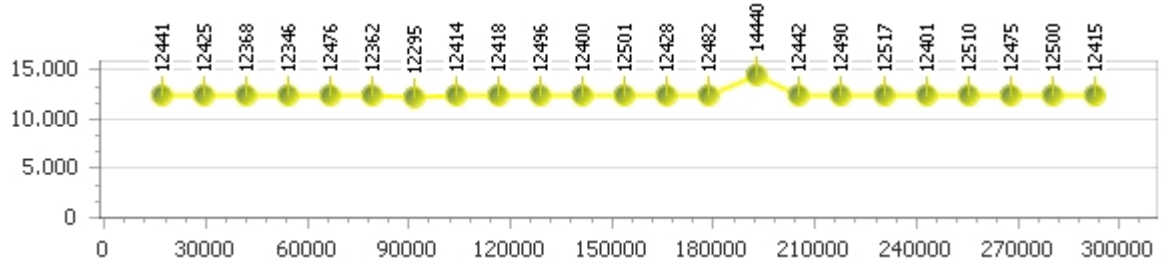

# Mauro Panzera

**Giro veloce 11.969**

Giri effettivi 94

**Errori 6**

*Tempo medio 12.688*

Giri totali 94

Corsia 1

**Giro veloce 12.532**

*Tempo medio 13.028*

Giri effettivi 23

Giri totali 23

**Errori 2**

Corsia 2

**Giro veloce 12.295**

*Tempo medio 12.524*

Giri effettivi 24

Giri totali 24

**Errori 1**

Corsia 3

**Giro veloce 12.336**

*Tempo medio 12.538*

Giri effettivi 24

Giri totali 24

**Errori 0**

Corsia 4

**Giro veloce 11.969**

*Tempo medio 12.660*

Giri effettivi 23

Giri totali 23

**Errori 3**