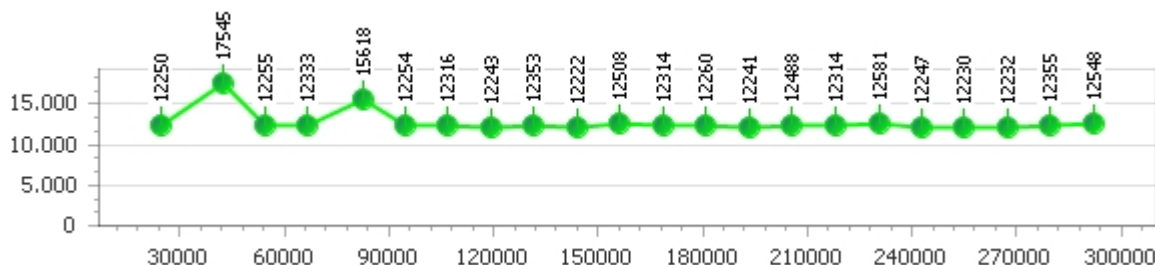

Giri totali 24

**Errori 3**

Corsia 3

**Giro veloce 12.368**

*Tempo medio 12.629*

Giri effettivi 23

Giri totali 23

**Errori 0**

Corsia 4

**Giro veloce 12.222**

*Tempo medio 12.714*

Giri effettivi 23

Giri totali 23

**Errori 2**

# Pilota Pilota 1

**Giro veloce**

Giri effettivi 0

**Errori 0**

*Tempo medio*

Giri totali 0

Corsia 1 

**Giro veloce**

*Tempo medio*

Giri effettivi 0

Giri totali 0

**Errori 0**

Corsia 2 

**Giro veloce**

*Tempo medio*

Giri effettivi 0