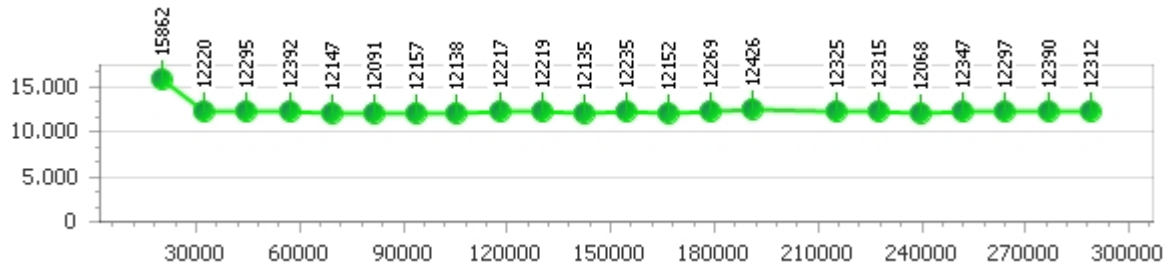

Giri totali 24

**Errori 1**

Corsia 3

**Giro veloce 12.216**

*Tempo medio 12.691*

Giri effettivi 23

Giri totali 23

**Errori 2**

Corsia 4

**Giro veloce 12.068**

*Tempo medio 12.410*

Giri effettivi 24

Giri totali 24

**Errori 1**

# Mauro Panzera

**Giro veloce 11.969**

Giri effettivi 94

**Errori 6**

*Tempo medio 12.688*

Giri totali 94

Corsia 1

**Giro veloce 12.532**

*Tempo medio 13.028*

Giri effettivi 23

Giri totali 23

**Errori 2**

Corsia 2

**Giro veloce 12.295**

*Tempo medio 12.524*

Giri effettivi 24