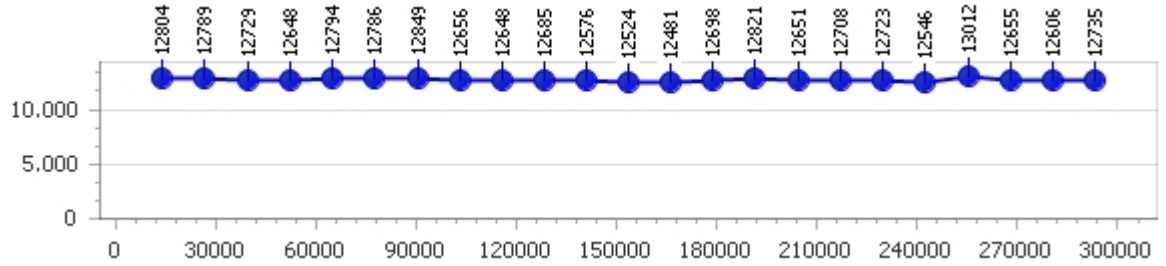

Corsia 4

**Giro veloce 12.299**

*Tempo medio 13.419*

Giri effettivi 23

Giri totali 23

**Errori 4**

# Luca Zanetti

**Giro veloce 12.068**

Giri effettivi 95

**Errori 4**

*Tempo medio 12.626*

Giri totali 95

Corsia 1

**Giro veloce 12.481**

*Tempo medio 12.701*

Giri effettivi 24

Giri totali 24

**Errori 0**

Corsia 2

**Giro veloce 12.368**

*Tempo medio 12.700*

Giri effettivi 24

Giri totali 24

**Errori 1**

Corsia 3

**Giro veloce 12.216**

*Tempo medio 12.691*

Giri effettivi 23

Giri totali 23

**Errori 2**