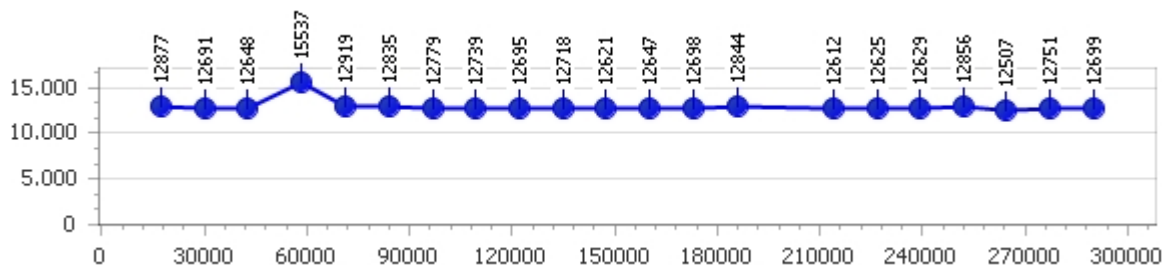

Corsia 4

**Giro veloce 11.969**

*Tempo medio 12.660*

Giri effettivi 23

Giri totali 23

**Errori 3**

# Paul Blum

**Giro veloce 12.222**

Giri effettivi 93

**Errori 6**

*Tempo medio 12.766*

Giri totali 93

Corsia 1

**Giro veloce 12.507**

*Tempo medio 12.854*

Giri effettivi 23

Giri totali 23

**Errori 1**

Corsia 2

**Giro veloce 12.286**

*Tempo medio 12.868*

Giri effettivi 24

Giri totali 24

**Errori 3**

Corsia 3

**Giro veloce 12.368**

*Tempo medio 12.629*

Giri effettivi 23

Giri totali 23

**Errori 0**