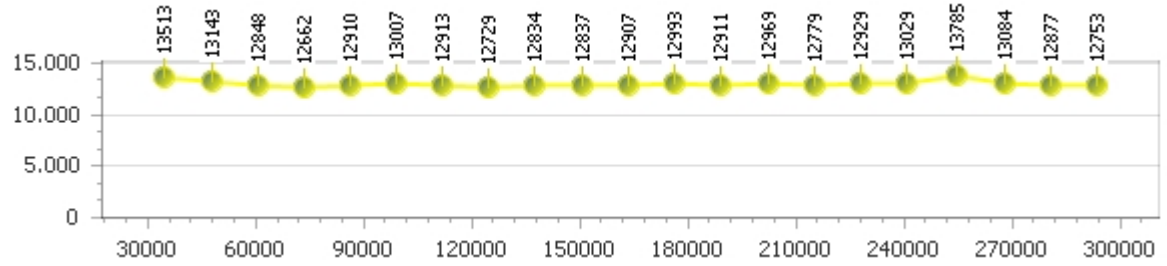

# Giancarlo Rossi

**Giro veloce 12.299**

Giri effettivi 88

**Errori 12**

*Tempo medio 13.496*

Giri totali 88

Corsia 1

**Giro veloce 12.773**

*Tempo medio 14.208*

Giri effettivi 21

Giri totali 21

**Errori 6**

Corsia 2

**Giro veloce 12.662**

*Tempo medio 12.972*

Giri effettivi 22

Giri totali 22

**Errori 0**

Corsia 3

**Giro veloce 12.543**

*Tempo medio 13.384*

Giri effettivi 22

Giri totali 22

**Errori 2**