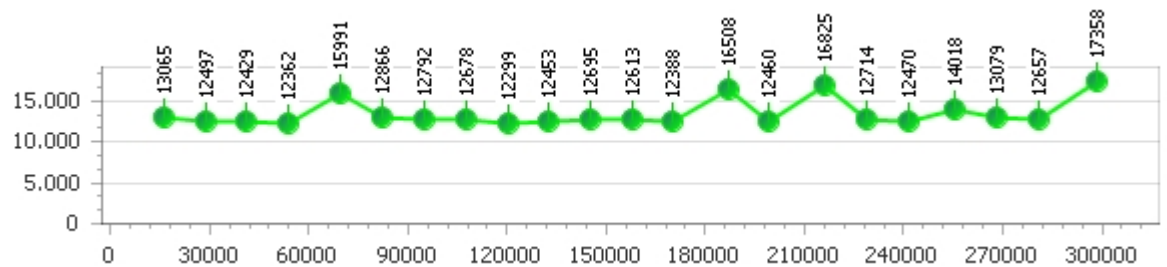

Giri totali 22

**Errori 0**

Corsia 3

**Giro veloce 12.543**

*Tempo medio 13.384*

Giri effettivi 22

Giri totali 22

**Errori 2**

Corsia 4

**Giro veloce 12.299**

*Tempo medio 13.419*

Giri effettivi 23

Giri totali 23

**Errori 4**

# Luca Zanetti

**Giro veloce 12.068**

Giri effettivi 95

**Errori 4**

*Tempo medio 12.626*

Giri totali 95

Corsia 1

**Giro veloce 12.481**

*Tempo medio 12.701*

Giri effettivi 24

Giri totali 24

**Errori 0**

Corsia 2

**Giro veloce 12.368**

*Tempo medio 12.700*

Giri effettivi 24