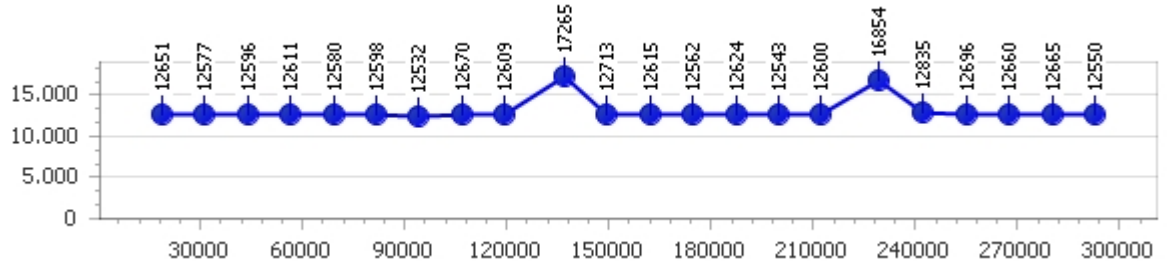

Corsia 4

**Giro veloce 12.068**

*Tempo medio 12.410*

Giri effettivi 24

Giri totali 24

**Errori 1**

# Mauro Panzera

**Giro veloce 11.969**

Giri effettivi 94

**Errori 6**

*Tempo medio 12.688*

Giri totali 94

Corsia 1

**Giro veloce 12.532**

*Tempo medio 13.028*

Giri effettivi 23

Giri totali 23

**Errori 2**

Corsia 2

**Giro veloce 12.295**

*Tempo medio 12.524*

Giri effettivi 24

Giri totali 24

**Errori 1**

Corsia 3

**Giro veloce 12.336**

*Tempo medio 12.538*

Giri effettivi 24

Giri totali 24

**Errori 0**