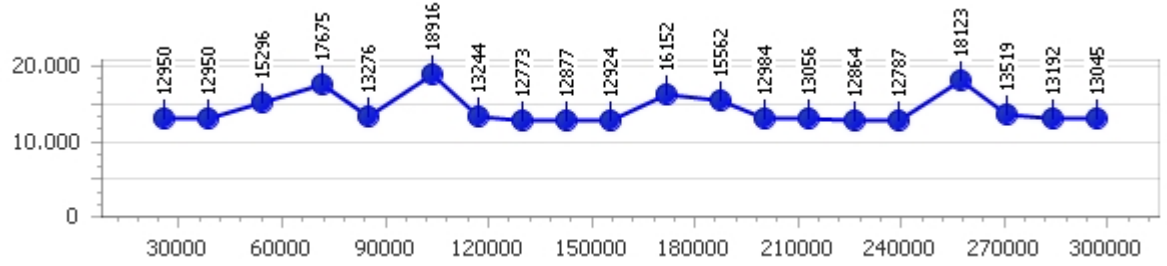

Corsia 4

**Giro veloce 12.412**

*Tempo medio 13.110*

Giri effettivi 23

Giri totali 23

**Errori 2**

# Giancarlo Rossi

**Giro veloce 12.299**

Giri effettivi 88

**Errori 12**

*Tempo medio 13.496*

Giri totali 88

Corsia 1

**Giro veloce 12.773**

*Tempo medio 14.208*

Giri effettivi 21

Giri totali 21

**Errori 6**

Corsia 2

**Giro veloce 12.662**

*Tempo medio 12.972*

Giri effettivi 22

Giri totali 22

**Errori 0**

Corsia 3

**Giro veloce 12.543**

*Tempo medio 13.384*

Giri effettivi 22

Giri totali 22

**Errori 2**