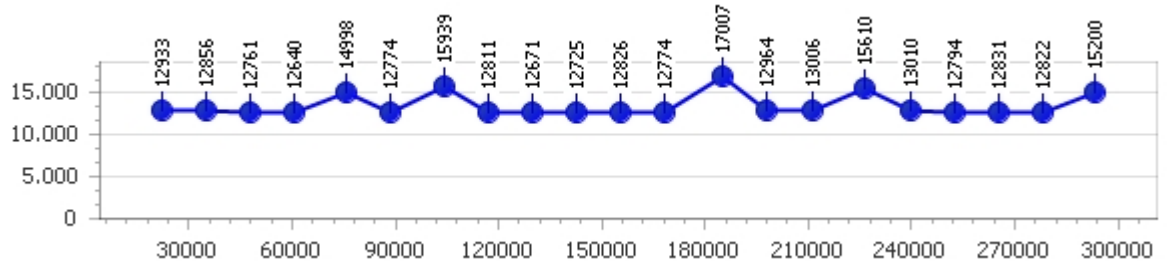

# Alberto Cengia

**Giro veloce 12.412**

Giri effettivi 91

**Errori 9**

*Tempo medio 13.115*

Giri totali 91

Corsia 1

**Giro veloce 12.640**

*Tempo medio 13.522*

Giri effettivi 22

Giri totali 22

**Errori 5**

Corsia 2

**Giro veloce 12.521**

*Tempo medio 13.061*

Giri effettivi 22

Giri totali 22

**Errori 2**

Corsia 3

**Giro veloce 12.591**

*Tempo medio 12.767*

Giri effettivi 24

Giri totali 24

**Errori 0**