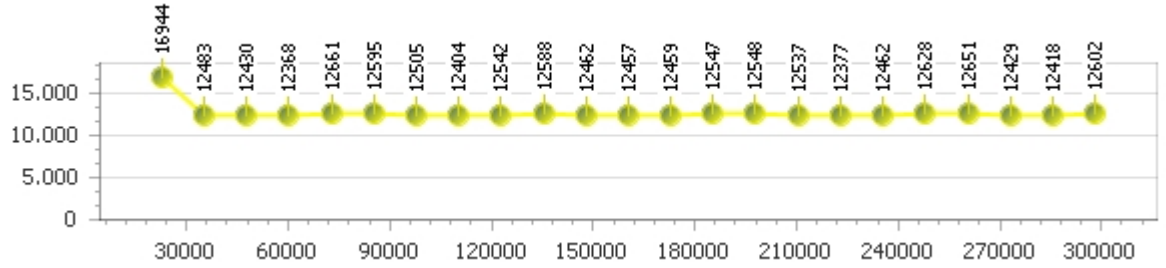

# Luca Zanetti

**Giro veloce 12.068**

Giri effettivi 95

**Errori 4**

*Tempo medio 12.626*

Giri totali 95

Corsia 1

**Giro veloce 12.481**

*Tempo medio 12.701*

Giri effettivi 24

Giri totali 24

**Errori 0**

Corsia 2

**Giro veloce 12.368**

*Tempo medio 12.700*

Giri effettivi 24

Giri totali 24

**Errori 1**

Corsia 3

**Giro veloce 12.216**

*Tempo medio 12.691*

Giri effettivi 23

Giri totali 23

**Errori 2**