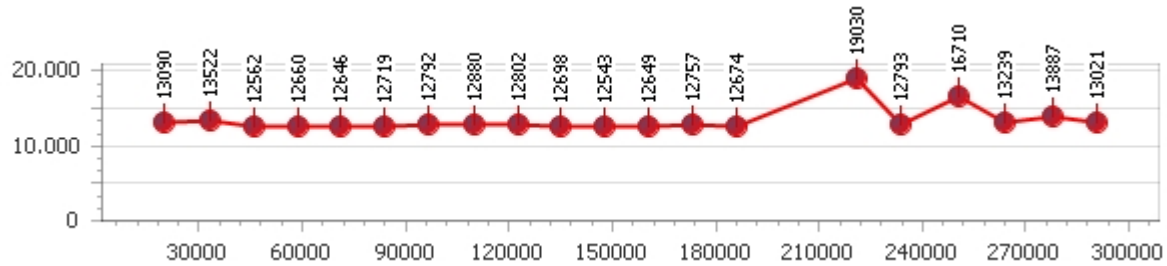

*Tempo medio 14.208*

Giri effettivi 21

Giri totali 21

**Errori 6**

Corsia 2

**Giro veloce 12.662**

*Tempo medio 12.972*

Giri effettivi 22

Giri totali 22

**Errori 0**

Corsia 3

**Giro veloce 12.543**

*Tempo medio 13.384*

Giri effettivi 22

Giri totali 22

**Errori 2**

Corsia 4

**Giro veloce 12.299**

*Tempo medio 13.419*

Giri effettivi 23

Giri totali 23

**Errori 4**

# Luca Zanetti

**Giro veloce 12.068**

Giri effettivi 95

**Errori 4**

*Tempo medio 12.626*

Giri totali 95

Corsia 1

**Giro veloce 12.481**