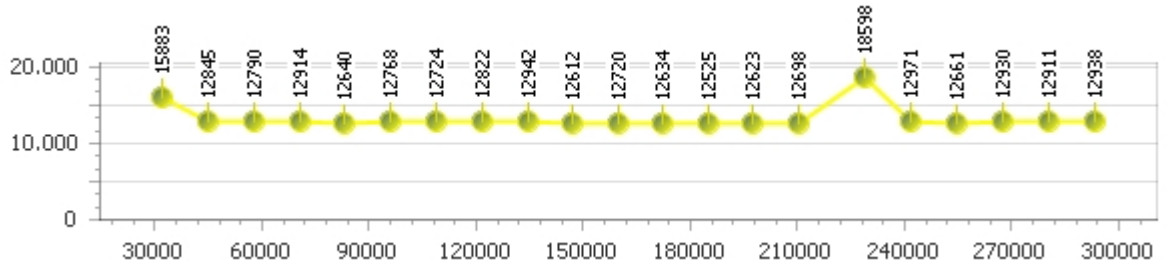

Giri totali 25

Errori 1

Paul Blum

Giro veloce 12.461

Giri effettivi 90

Errori 9

Tempo medio 13.211

Giri totali 90

Corsia 1

Giro veloce 12.716

Tempo medio 13.362

Giri effettivi 22

Giri totali 22

Errori 3

Corsia 2

Giro veloce 12.525

Tempo medio 13.198

Giri effettivi 22

Giri totali 22

Errori 2

Corsia 3

Giro veloce 12.461

Tempo medio 12.612

Giri effettivi 24

Giri totali 24

Errori 0

Corsia 4

Giro veloce 12.487

Tempo medio 13.671

Giri effettivi 22

Giri totali 22

Errori 4