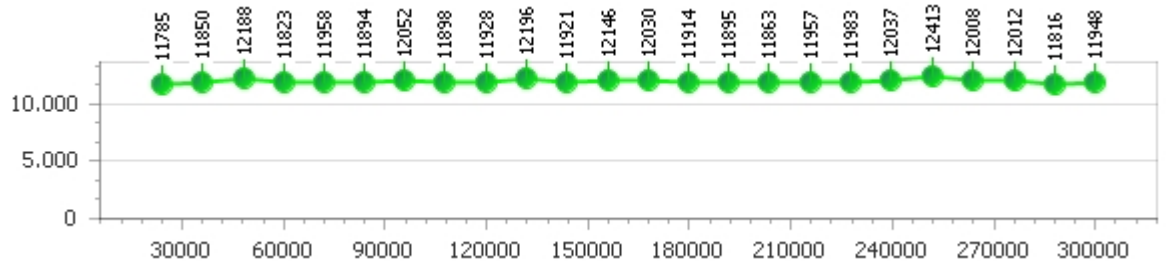

Giri totali 24

Errori 0

Corsia 2

Giro veloce 12.124

Tempo medio 12.289

Giri effettivi 24

Giri totali 24

Errori 0

Corsia 3

Giro veloce 12.032

Tempo medio 12.485

Giri effettivi 24

Giri totali 24

Errori 1

Corsia 4

Giro veloce 11.785

Tempo medio 11.980

Giri effettivi 25

Giri totali 25

Errori 0

Mauro Panzera

Giro veloce 12.064

Giri effettivi 95

Errori 6

Tempo medio 12.624

Giri totali 95

Corsia 1

Giro veloce 12.250

Tempo medio 12.460

Giri effettivi 24

Giri totali 24

Errori 1