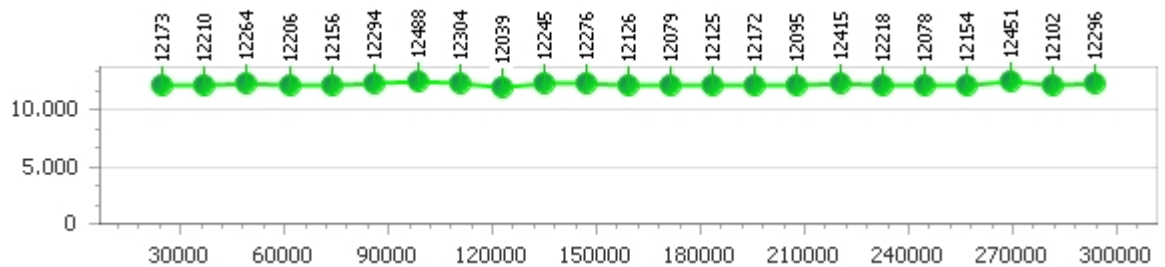

Giri totali 24

Errori 0

Corsia 3

Giro veloce 12.171

Tempo medio 12.332

Giri effettivi 24

Giri totali 24

Errori 0

Corsia 4

Giro veloce 12.039

Tempo medio 12.216

Giri effettivi 24

Giri totali 24

Errori 0

Luca Zanetti

Giro veloce 11.785

Giri effettivi 97

Errori 1

Tempo medio 12.271

Giri totali 97

Corsia 1

Giro veloce 12.160

Tempo medio 12.329

Giri effettivi 24

Giri totali 24

Errori 0

Corsia 2

Giro veloce 12.124

Tempo medio 12.289

Giri effettivi 24

Giri totali 24

Errori 0