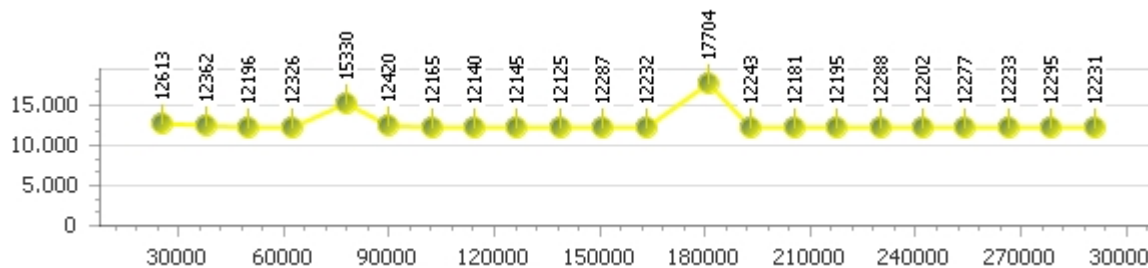

Tempo medio 12.624

Giri totali 95

Corsia 1

Giro veloce 12.250

Tempo medio 12.460

Giri effettivi 24

Giri totali 24

Errori 1

Corsia 2

Giro veloce 12.125

Tempo medio 12.645

Giri effettivi 23

Giri totali 23

Errori 2

Corsia 3

Giro veloce 12.381

Tempo medio 13.010

Giri effettivi 23

Giri totali 23

Errori 2

Corsia 4

Giro veloce 12.064

Tempo medio 12.379

Giri effettivi 25

Giri totali 25

Errori 1

Paul Blum

Giro veloce 12.461

Giri effettivi 90

Errori 9

Tempo medio 13.211

Giri totali 90