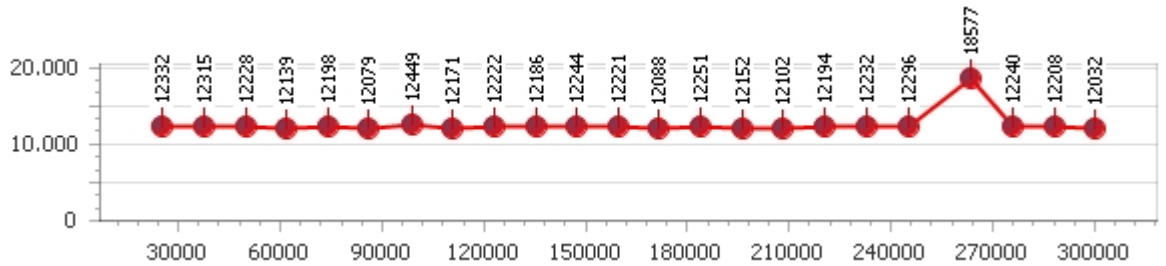

Giri totali 24

Errori 0

Corsia 2

Giro veloce 12.124

Tempo medio 12.289

Giri effettivi 24

Giri totali 24

Errori 0

Corsia 3

Giro veloce 12.032

Tempo medio 12.485

Giri effettivi 24

Giri totali 24

Errori 1

Corsia 4

Giro veloce 11.785

Tempo medio 11.980

Giri effettivi 25

Giri totali 25

Errori 0

Mauro Panzera

Giro veloce 12.064

Giri effettivi 95

Errori 6

Tempo medio 12.624

Giri totali 95

Corsia 1

Giro veloce 12.250

Tempo medio 12.460

Giri effettivi 24

Giri totali 24

Errori 1