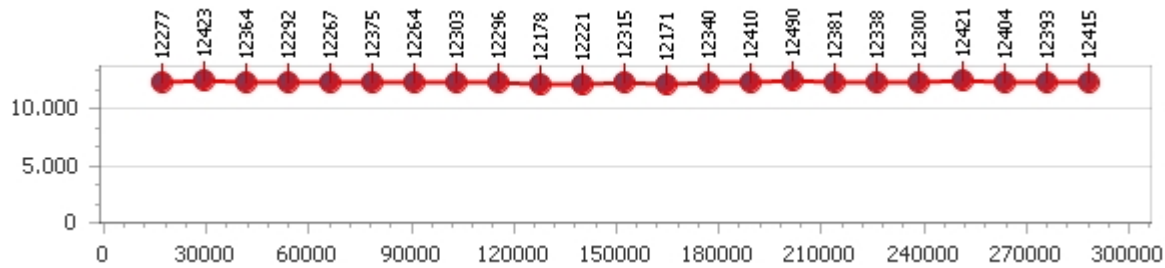

Tempo medio 12.668

Giri effettivi 24

Giri totali 24

Errori 3

Corsia 2

Giro veloce 12.093

Tempo medio 12.277

Giri effettivi 24

Giri totali 24

Errori 0

Corsia 3

Giro veloce 12.171

Tempo medio 12.332

Giri effettivi 24

Giri totali 24

Errori 0

Corsia 4

Giro veloce 12.039

Tempo medio 12.216

Giri effettivi 24

Giri totali 24

Errori 0

Luca Zanetti

Giro veloce 11.785

Giri effettivi 97

Errori 1

Tempo medio 12.271

Giri totali 97

Corsia 1

Giro veloce 12.160

Tempo medio 12.329

Giri effettivi 24