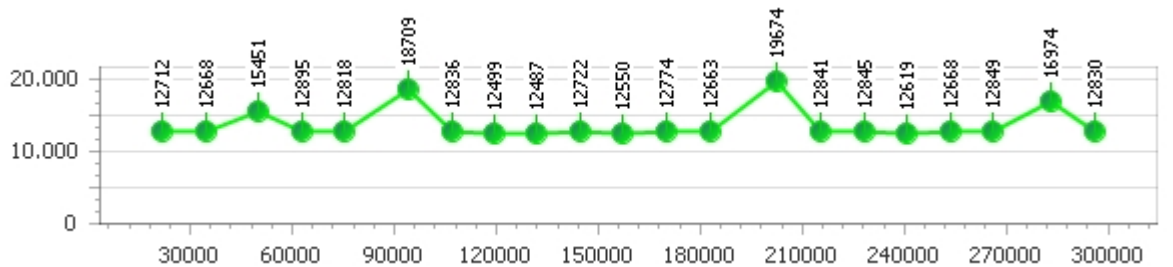

Tempo medio 13.198

Giri effettivi 22

Giri totali 22

Errori 2

Corsia 3

Giro veloce 12.461

Tempo medio 12.612

Giri effettivi 24

Giri totali 24

Errori 0

Corsia 4

Giro veloce 12.487

Tempo medio 13.671

Giri effettivi 22

Giri totali 22

Errori 4

Pilota Pilota 1

Giro veloce

Giri effettivi 0

Errori 0

Tempo medio

Giri totali 0

Corsia 1 

Giro veloce

Tempo medio

Giri effettivi 0

Giri totali 0

Errori 0

Corsia 2 

Giro veloce

Tempo medio

Giri effettivi 0