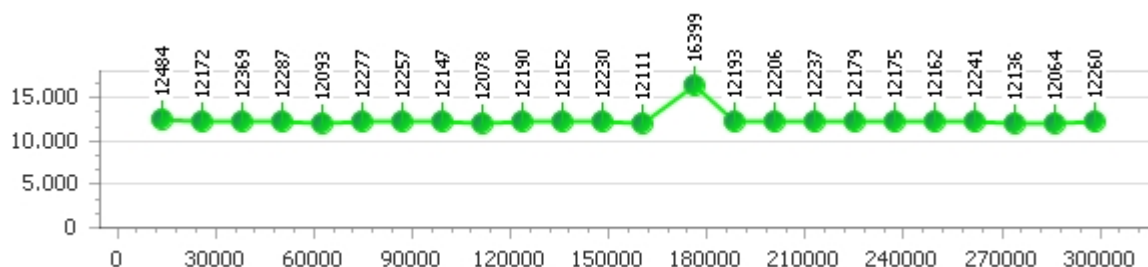

Corsia 2

Giro veloce 12.125

Tempo medio 12.645

Giri effettivi 23

Giri totali 23

Errori 2

Corsia 3

Giro veloce 12.381

Tempo medio 13.010

Giri effettivi 23

Giri totali 23

Errori 2

Corsia 4

Giro veloce 12.064

Tempo medio 12.379

Giri effettivi 25

Giri totali 25

Errori 1

Paul Blum

Giro veloce 12.461

Giri effettivi 90

Errori 9

Tempo medio 13.211

Giri totali 90

Corsia 1

Giro veloce 12.716

Tempo medio 13.362

Giri effettivi 22

Giri totali 22

Errori 3

Corsia 2

Giro veloce 12.525