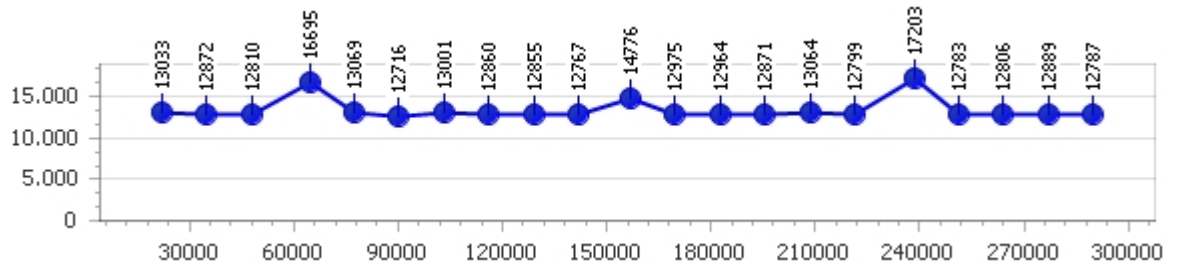

Giri totali 25

Errori 1

Paul Blum

Giro veloce 12.461

Giri effettivi 90

Errori 9

Tempo medio 13.211

Giri totali 90

Corsia 1

Giro veloce 12.716

Tempo medio 13.362

Giri effettivi 22

Giri totali 22

Errori 3

Corsia 2

Giro veloce 12.525

Tempo medio 13.198

Giri effettivi 22

Giri totali 22

Errori 2

Corsia 3

Giro veloce 12.461

Tempo medio 12.612

Giri effettivi 24

Giri totali 24

Errori 0

Corsia 4

Giro veloce 12.487

Tempo medio 13.671

Giri effettivi 22

Giri totali 22

Errori 4