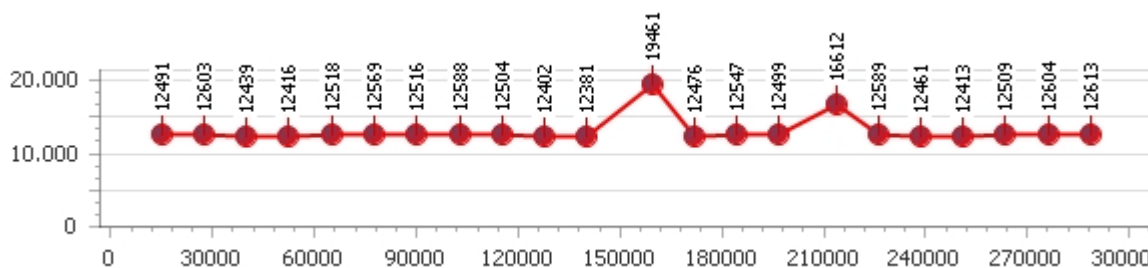

Tempo medio 12.624

Giri totali 95

Corsia 1

Giro veloce 12.250

Tempo medio 12.460

Giri effettivi 24

Giri totali 24

Errori 1

Corsia 2

Giro veloce 12.125

Tempo medio 12.645

Giri effettivi 23

Giri totali 23

Errori 2

Corsia 3

Giro veloce 12.381

Tempo medio 13.010

Giri effettivi 23

Giri totali 23

Errori 2

Corsia 4

Giro veloce 12.064

Tempo medio 12.379

Giri effettivi 25

Giri totali 25

Errori 1

Paul Blum

Giro veloce 12.461

Giri effettivi 90

Errori 9

Tempo medio 13.211

Giri totali 90