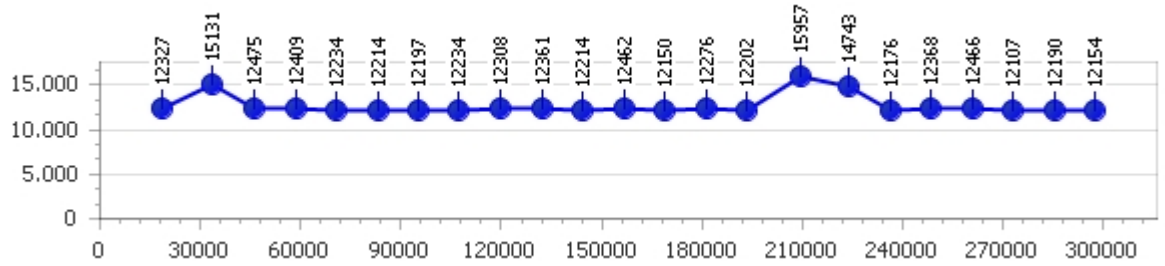

Alberto Cengia

Giro veloce 12.039

Giri effettivi 96

Errori 3

Tempo medio 12.373

Giri totali 96

Corsia 1

Giro veloce 12.107

Tempo medio 12.668

Giri effettivi 24

Giri totali 24

Errori 3

Corsia 2

Giro veloce 12.093

Tempo medio 12.277

Giri effettivi 24