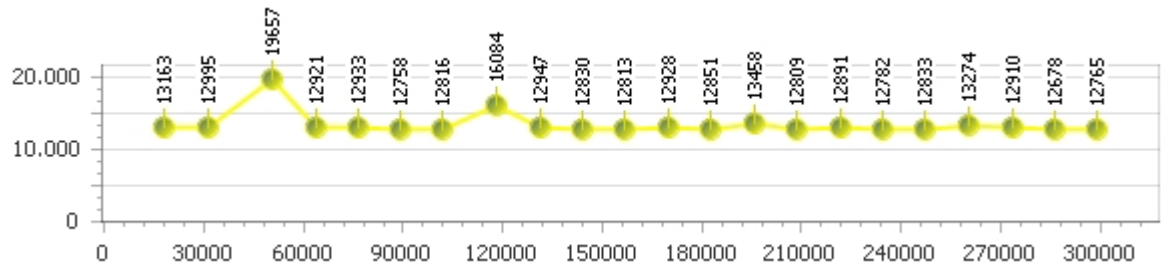

# Alberto Cengia

**Giro veloce 12.506**

Giri effettivi 88

**Errori 10**

*Tempo medio 13.345*

Giri totali 89

Corsia 1

**Giro veloce 12.909**

*Tempo medio 13.853*

Giri effettivi 20

Giri totali 21

**Errori 4**

Corsia 2

**Giro veloce 12.678**

*Tempo medio 13.368*

Giri effettivi 23

Giri totali 23

**Errori 2**

Corsia 3

**Giro veloce 12.642**

*Tempo medio 13.136*

Giri effettivi 22

Giri totali 22

**Errori 2**

Corsia 4

**Giro veloce 12.506**

*Tempo medio 13.024*

Giri effettivi 23

Giri totali 23

**Errori 2**