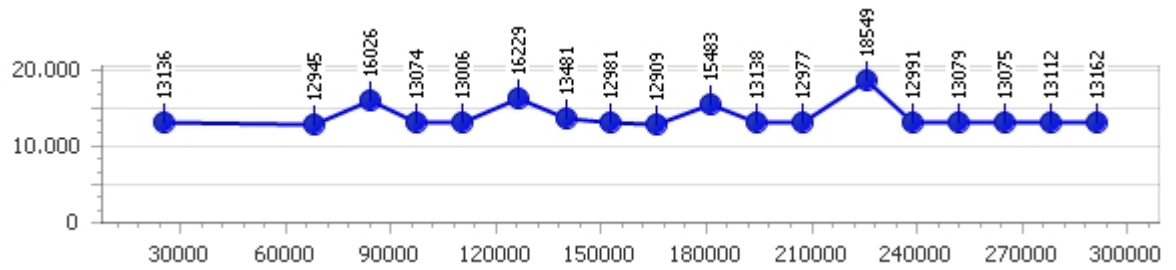

# Alberto Cengia

**Giro veloce 12.506**

Giri effettivi 88

**Errori 10**

*Tempo medio 13.345*

Giri totali 89

Corsia 1

**Giro veloce 12.909**

*Tempo medio 13.853*

Giri effettivi 20

Giri totali 21

**Errori 4**

Corsia 2

**Giro veloce 12.678**

*Tempo medio 13.368*

Giri effettivi 23

Giri totali 23

**Errori 2**

Corsia 3

**Giro veloce 12.642**

*Tempo medio 13.136*

Giri effettivi 22

Giri totali 22

**Errori 2**