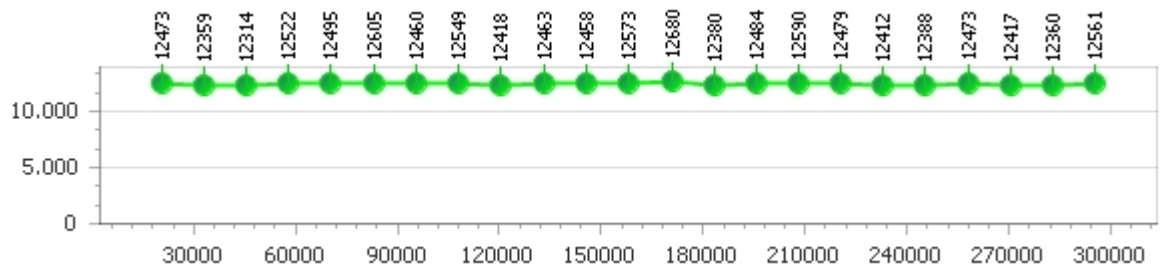

Giri totali 23

**Errori** 1

Corsia 3

**Giro veloce** 12.455

*Tempo medio* 12.575

Giri effettivi 24

Giri totali 24

**Errori** 0

Corsia 4

**Giro veloce** 12.314

*Tempo medio* 12.474

Giri effettivi 24

Giri totali 24

**Errori** 0

# Paul Blum

**Giro veloce 12.175**

Giri effettivi 94

**Errori 3**

*Tempo medio 12.689*

Giri totali 94

Corsia 1

**Giro veloce 12.523**

*Tempo medio 13.009*

Giri effettivi 23

Giri totali 23

**Errori 1**

Corsia 2

**Giro veloce 12.213**

*Tempo medio 12.441*

Giri effettivi 24