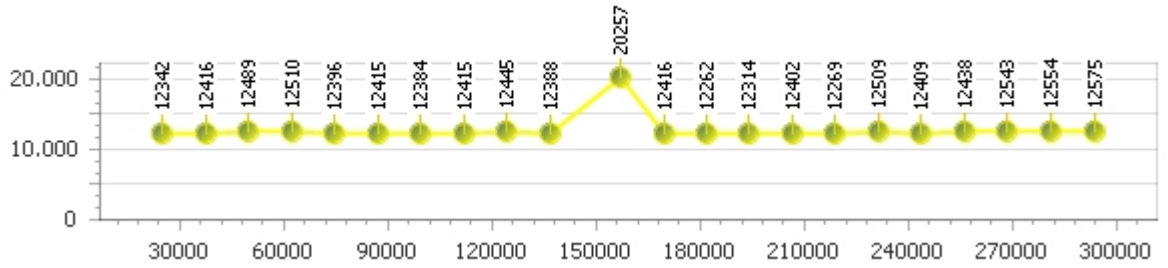

# Mauro Panzera

**Giro veloce** 12.262

Giri effettivi 94

**Errori** 2

*Tempo medio* 12.695

Giri totali 94

Corsia 1

**Giro veloce** 12.632

*Tempo medio* 12.951

Giri effettivi 23

Giri totali 23

**Errori** 1

Corsia 2

**Giro veloce** 12.262

*Tempo medio* 12.779

Giri effettivi 23

Giri totali 23

**Errori** 1

Corsia 3

**Giro veloce** 12.455

*Tempo medio* 12.575

Giri effettivi 24

Giri totali 24

**Errori** 0

Corsia 4

**Giro veloce** 12.314

*Tempo medio* 12.474

Giri effettivi 24

Giri totali 24

**Errori** 0