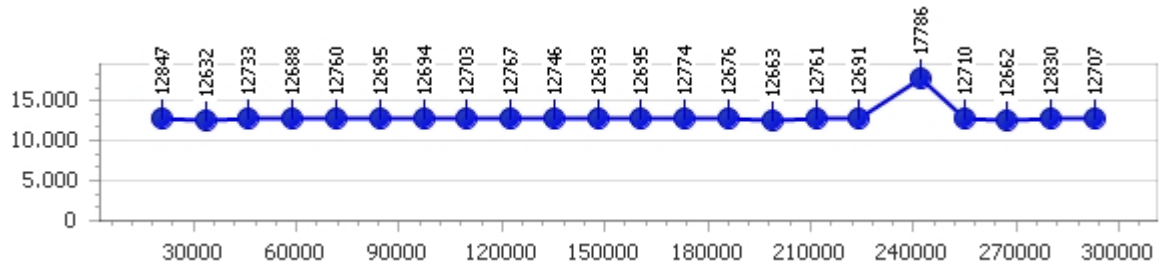

Corsia 4

**Giro veloce 12.184**

*Tempo medio 12.925*

Giri effettivi 23

Giri totali 23

**Errori 3**

# Mauro Panzera

**Giro veloce** 12.262

Giri effettivi 94

**Errori** 2

*Tempo medio* 12.695

Giri totali 94

Corsia 1

**Giro veloce** 12.632

*Tempo medio* 12.951

Giri effettivi 23

Giri totali 23

**Errori** 1

Corsia 2

**Giro veloce** 12.262

*Tempo medio* 12.779

Giri effettivi 23

Giri totali 23

**Errori** 1

Corsia 3

**Giro veloce** 12.455

*Tempo medio* 12.575

Giri effettivi 24

Giri totali 24

**Errori** 0