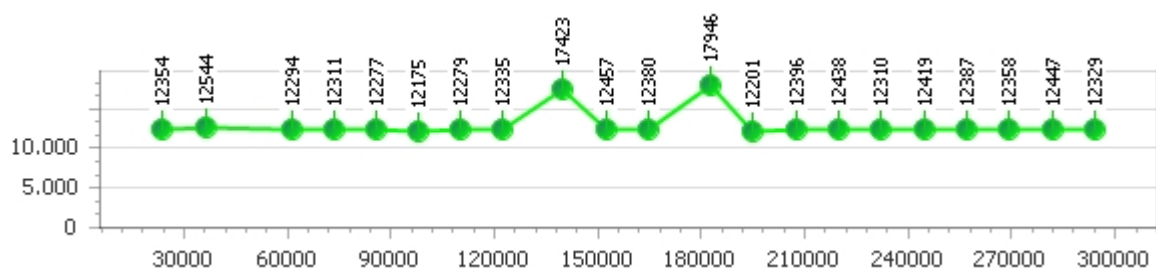

Giri totali 24

**Errori 0**

Corsia 3

**Giro veloce 12.340**

*Tempo medio 12.445*

Giri effettivi 24

Giri totali 24

**Errori 0**

Corsia 4

**Giro veloce 12.175**

*Tempo medio 12.860*

Giri effettivi 23

Giri totali 23

**Errori 2**

# Pilota Pilota 1

**Giro veloce**  
*Tempo medio*

Giri effettivi 0  
Giri totali 0

**Errori 0**

Corsia 1 

**Giro veloce**

*Tempo medio*

Giri effettivi 0

Giri totali 0

**Errori 0**

Corsia 2 

**Giro veloce**

*Tempo medio*

Giri effettivi 0

Giri totali 0

**Errori 0**