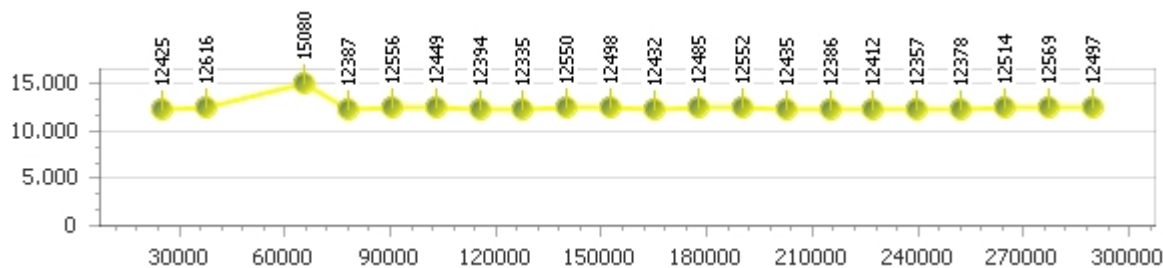

# Luca Zanetti

**Giro veloce 12.184**

Giri effettivi 93

**Errori 6**

*Tempo medio 12.839*

Giri totali 93

Corsia 1

**Giro veloce 12.701**

*Tempo medio 13.262*

Giri effettivi 23

Giri totali 23

**Errori 2**

Corsia 2

**Giro veloce 12.335**

*Tempo medio 12.586*

Giri effettivi 23

Giri totali 23

**Errori 1**

Corsia 3

**Giro veloce 12.458**

*Tempo medio 12.581*

Giri effettivi 24

Giri totali 24

**Errori 0**

Corsia 4

**Giro veloce 12.184**

*Tempo medio 12.925*

Giri effettivi 23

Giri totali 23

**Errori 3**