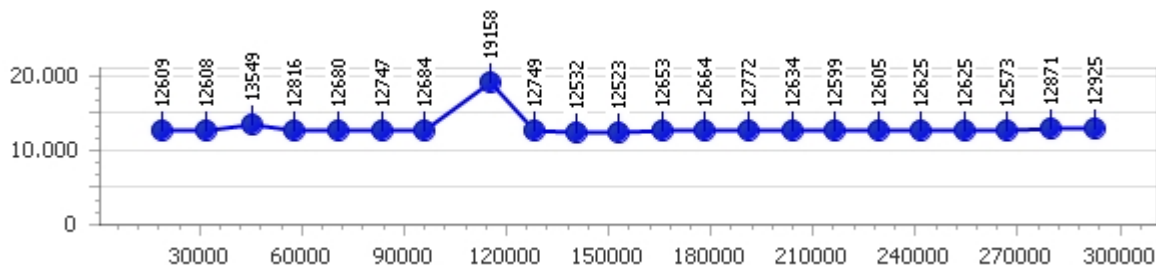

Corsia 4

**Giro veloce** 12.314

*Tempo medio* 12.474

Giri effettivi 24

Giri totali 24

**Errori** 0

# Paul Blum

**Giro veloce 12.175**

Giri effettivi 94

**Errori 3**

*Tempo medio 12.689*

Giri totali 94

Corsia 1

**Giro veloce 12.523**

*Tempo medio 13.009*

Giri effettivi 23

Giri totali 23

**Errori 1**

Corsia 2

**Giro veloce 12.213**

*Tempo medio 12.441*

Giri effettivi 24

Giri totali 24

**Errori 0**

Corsia 3

**Giro veloce 12.340**

*Tempo medio 12.445*

Giri effettivi 24

Giri totali 24

**Errori 0**