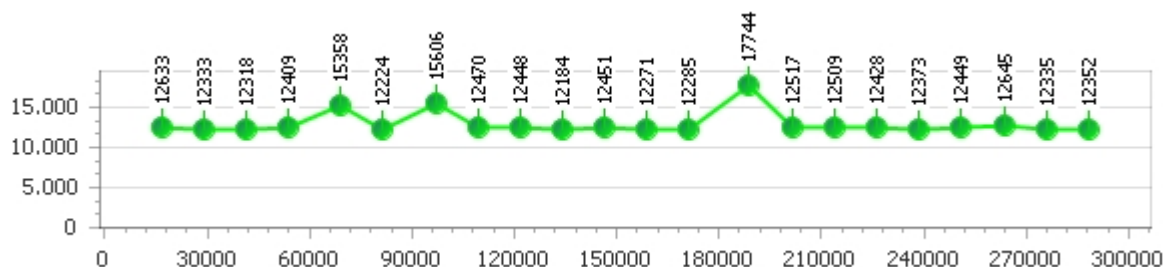

Giri totali 23

**Errori 1**

Corsia 3

**Giro veloce 12.458**

*Tempo medio 12.581*

Giri effettivi 24

Giri totali 24

**Errori 0**

Corsia 4

**Giro veloce 12.184**

*Tempo medio 12.925*

Giri effettivi 23

Giri totali 23

**Errori 3**

# Mauro Panzera

**Giro veloce** 12.262

Giri effettivi 94

**Errori** 2

*Tempo medio* 12.695

Giri totali 94

Corsia 1

**Giro veloce** 12.632

*Tempo medio* 12.951

Giri effettivi 23

Giri totali 23

**Errori** 1

Corsia 2

**Giro veloce** 12.262

*Tempo medio* 12.779

Giri effettivi 23