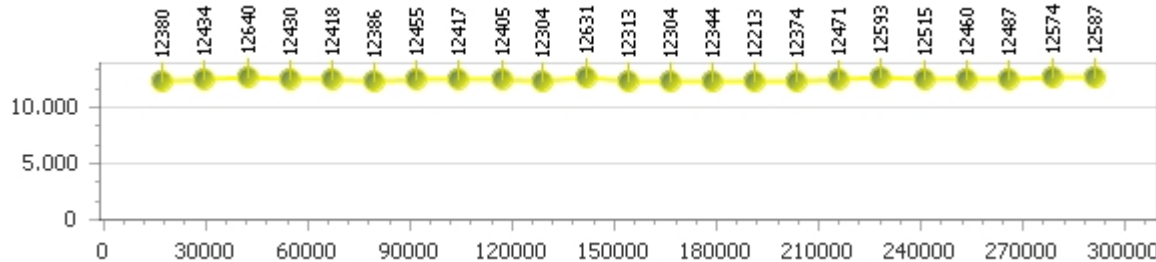

# Paul Blum

**Giro veloce 12.175**

Giri effettivi 94

**Errori 3**

*Tempo medio 12.689*

Giri totali 94

Corsia 1

**Giro veloce 12.523**

*Tempo medio 13.009*

Giri effettivi 23

Giri totali 23

**Errori 1**

Corsia 2

**Giro veloce 12.213**

*Tempo medio 12.441*

Giri effettivi 24

Giri totali 24

**Errori 0**

Corsia 3

**Giro veloce 12.340**

*Tempo medio 12.445*

Giri effettivi 24

Giri totali 24

**Errori 0**

Corsia 4

**Giro veloce 12.175**

*Tempo medio 12.860*

Giri effettivi 23

Giri totali 23

**Errori 2**