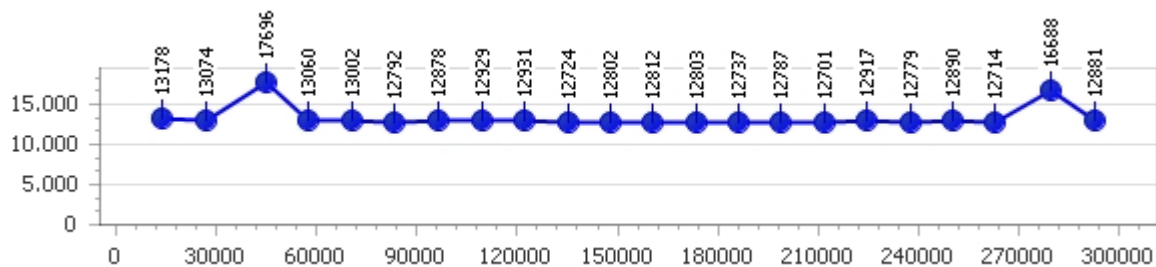

## Giro veloce

*Tempo medio* 16.491

Giri effettivi 2

Giri totali 2

**Errori** 0

# Luca Zanetti

**Giro veloce 12.184**

Giri effettivi 93

**Errori 6**

*Tempo medio 12.839*

Giri totali 93

Corsia 1

**Giro veloce 12.701**

*Tempo medio 13.262*

Giri effettivi 23

Giri totali 23

**Errori 2**

Corsia 2

**Giro veloce 12.335**

*Tempo medio 12.586*

Giri effettivi 23

Giri totali 23

**Errori 1**

Corsia 3

**Giro veloce 12.458**

*Tempo medio 12.581*

Giri effettivi 24

Giri totali 24

**Errori 0**