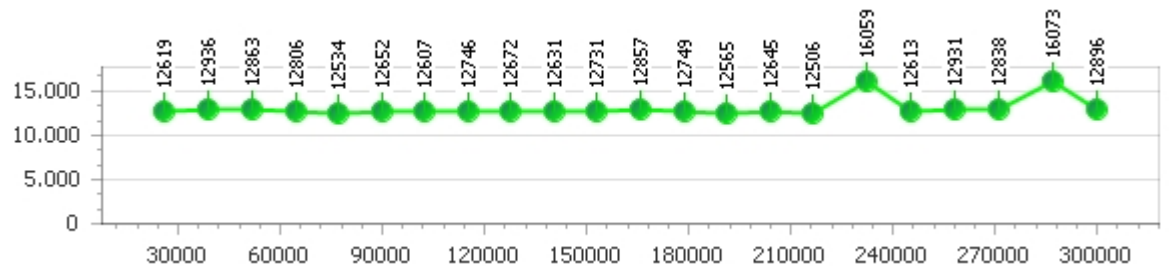

Giri totali 23

**Errori 2**

Corsia 3

**Giro veloce 12.642**

*Tempo medio 13.136*

Giri effettivi 22

Giri totali 22

**Errori 2**

Corsia 4

**Giro veloce 12.506**

*Tempo medio 13.024*

Giri effettivi 23

Giri totali 23

**Errori 2**

# Giancarlo Rossi

**Giro veloce** 16.491

Giri effettivi 2

**Errori** 0

*Tempo medio* 4.123

Giri totali 2

Corsia 1 

## Giro veloce

*Tempo medio*

Giri effettivi 0

Giri totali 0

**Errori** 0

Corsia 2 