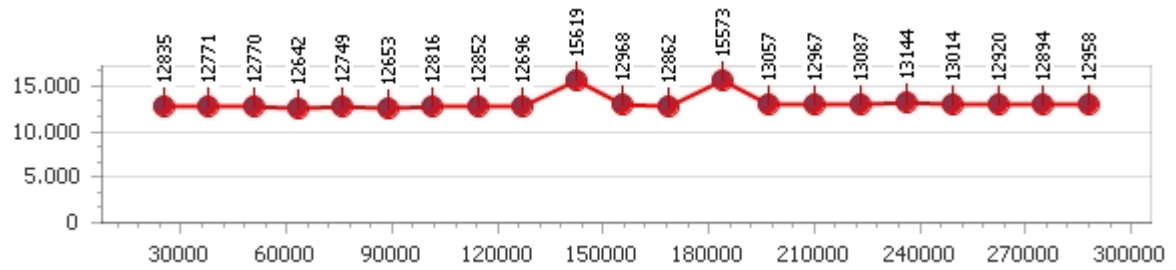

*Tempo medio 13.853*

Giri effettivi 20

Giri totali 21

**Errori 4**

Corsia 2

**Giro veloce 12.678**

*Tempo medio 13.368*

Giri effettivi 23

Giri totali 23

**Errori 2**

Corsia 3

**Giro veloce 12.642**

*Tempo medio 13.136*

Giri effettivi 22

Giri totali 22

**Errori 2**

Corsia 4

**Giro veloce 12.506**

*Tempo medio 13.024*

Giri effettivi 23

Giri totali 23

**Errori 2**

# Giancarlo Rossi

**Giro veloce** 16.491

Giri effettivi 2

**Errori** 0

*Tempo medio* 4.123

Giri totali 2

Corsia 1 