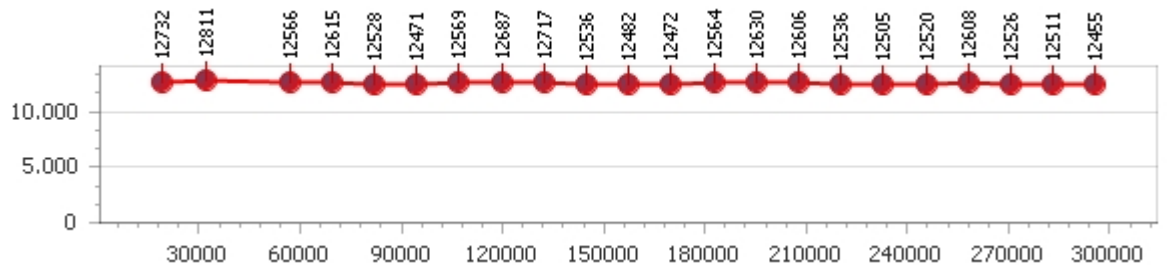

*Tempo medio* 12.951

Giri effettivi 23

Giri totali 23

**Errori** 1

Corsia 2

**Giro veloce** 12.262

*Tempo medio* 12.779

Giri effettivi 23

Giri totali 23

**Errori** 1

Corsia 3

**Giro veloce** 12.455

*Tempo medio* 12.575

Giri effettivi 24

Giri totali 24

**Errori** 0

Corsia 4

**Giro veloce** 12.314

*Tempo medio* 12.474

Giri effettivi 24

Giri totali 24

**Errori** 0

# Paul Blum

**Giro veloce 12.175**

Giri effettivi 94

**Errori 3**

*Tempo medio 12.689*

Giri totali 94

Corsia 1

**Giro veloce 12.523**