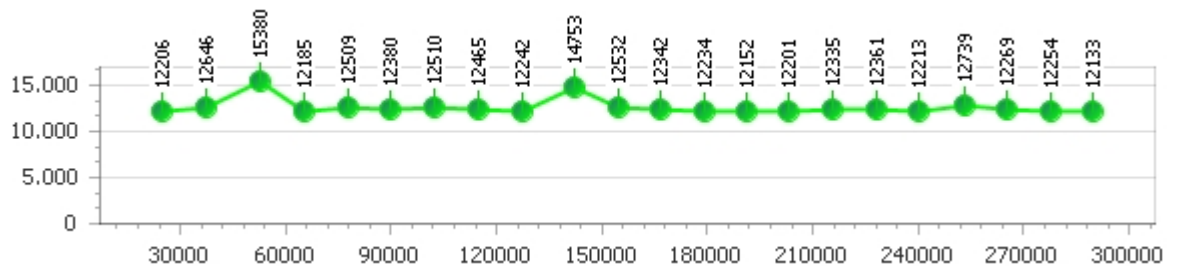

Giri totali 25

**Errori 0**

Corsia 3

**Giro veloce 12.302**

*Tempo medio 13.137*

Giri effettivi 23

Giri totali 23

**Errori 2**

Corsia 4

**Giro veloce 12.133**

*Tempo medio 12.593*

Giri effettivi 23

Giri totali 23

**Errori 2**

# Giancarlo Rossi

**Giro veloce 11.924**

Giri effettivi 93

**Errori 11**

*Tempo medio 12.934*

Giri totali 93

Corsia 1 

**Giro veloce 12.189**

*Tempo medio 12.619*

Giri effettivi 23

Giri totali 23

**Errori 1**

Corsia 2 

**Giro veloce 12.108**

*Tempo medio 13.540*

Giri effettivi 23