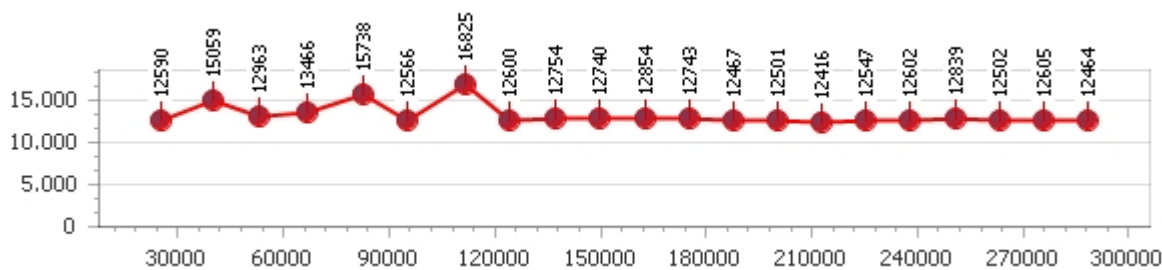

*Tempo medio 12.619*

Giri effettivi 23

Giri totali 23

**Errori 1**

Corsia 2 

**Giro veloce 12.108**

*Tempo medio 13.540*

Giri effettivi 23

Giri totali 23

**Errori 5**

Corsia 3 

**Giro veloce 12.416**

*Tempo medio 13.135*

Giri effettivi 22

Giri totali 22

**Errori 3**

Corsia 4 

**Giro veloce 11.924**

*Tempo medio 12.440*

Giri effettivi 25

Giri totali 25

**Errori 2**

# Luca Zanetti

**Giro veloce 12.151**

Giri effettivi 94

**Errori 1**

*Tempo medio 12.647*

Giri totali 94

Corsia 1

**Giro veloce 12.514**