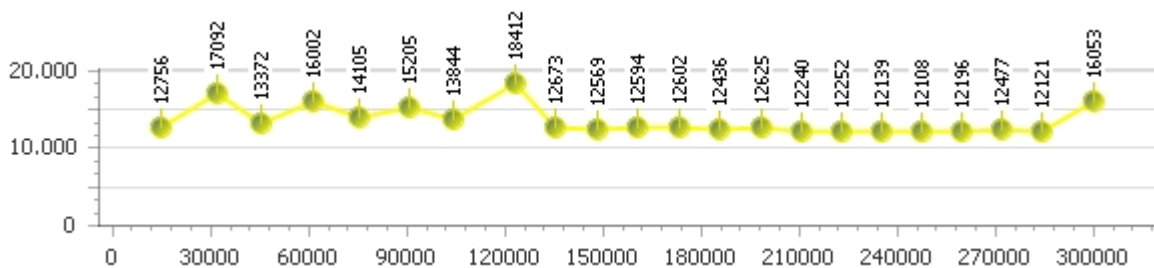

# Giancarlo Rossi

**Giro veloce 11.924**

Giri effettivi 93

**Errori 11**

*Tempo medio 12.934*

Giri totali 93

Corsia 1 

**Giro veloce 12.189**

*Tempo medio 12.619*

Giri effettivi 23

Giri totali 23

**Errori 1**

Corsia 2 

**Giro veloce 12.108**

*Tempo medio 13.540*

Giri effettivi 23

Giri totali 23

**Errori 5**

Corsia 3 

**Giro veloce 12.416**

*Tempo medio 13.135*

Giri effettivi 22

Giri totali 22

**Errori 3**

Corsia 4 

**Giro veloce 11.924**

*Tempo medio 12.440*

Giri effettivi 25

Giri totali 25

**Errori 2**