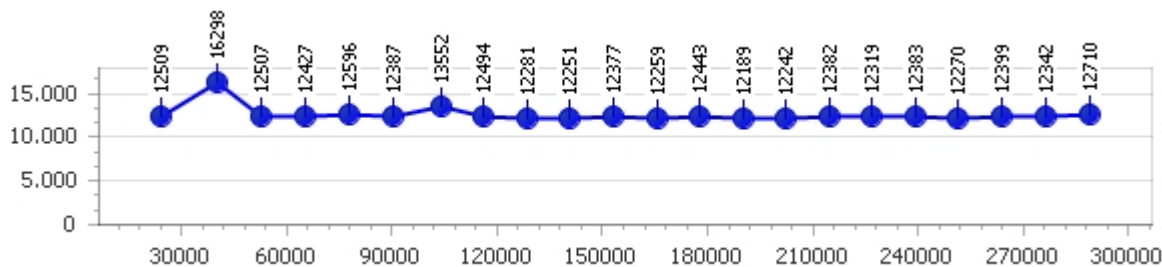

Corsia 4

**Giro veloce 12.133**

*Tempo medio 12.593*

Giri effettivi 23

Giri totali 23

**Errori 2**

# Giancarlo Rossi

**Giro veloce 11.924**

Giri effettivi 93

**Errori 11**

*Tempo medio 12.934*

Giri totali 93

Corsia 1 

**Giro veloce 12.189**

*Tempo medio 12.619*

Giri effettivi 23

Giri totali 23

**Errori 1**

Corsia 2 

**Giro veloce 12.108**

*Tempo medio 13.540*

Giri effettivi 23

Giri totali 23

**Errori 5**

Corsia 3 

**Giro veloce 12.416**

*Tempo medio 13.135*

Giri effettivi 22

Giri totali 22

**Errori 3**