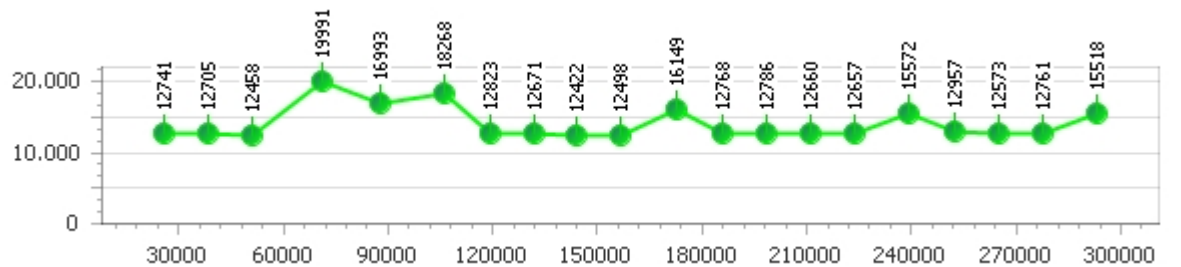

Giri totali 22

**Errori 3**

Corsia 3

**Giro veloce 12.510**

*Tempo medio 13.854*

Giri effettivi 22

Giri totali 22

**Errori 6**

Corsia 4

**Giro veloce 12.422**

*Tempo medio 13.999*

Giri effettivi 21

Giri totali 21

**Errori 6**

# Pilota Pilota 1

**Giro veloce**  
*Tempo medio*

Giri effettivi 0  
Giri totali 0

**Errori 0**

Corsia 1 

**Giro veloce**  
*Tempo medio*

Giri effettivi 0  
Giri totali 0

**Errori 0**

Corsia 2 

**Giro veloce**  
*Tempo medio*

Giri effettivi 0  
Giri totali 0

**Errori 0**

Corsia 3 

**Giro veloce**  
*Tempo medio*

Giri effettivi 0  
Giri totali 0

**Errori 0**