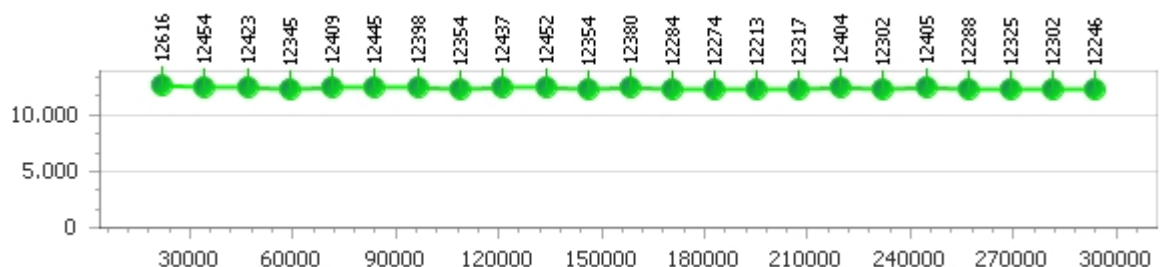

Giri totali 23

**Errori 1**

Corsia 3

**Giro veloce 12.315**

*Tempo medio 12.778*

Giri effettivi 24

Giri totali 24

**Errori 2**

Corsia 4

**Giro veloce 12.213**

*Tempo medio 12.366*

Giri effettivi 24

Giri totali 24

**Errori 0**

# Paul Blum

**Giro veloce 12.422**

Giri effettivi 86

**Errori 20**

*Tempo medio 13.858*

Giri totali 86

Corsia 1

**Giro veloce 12.832**

*Tempo medio 14.113*

Giri effettivi 21

Giri totali 21

**Errori 5**

Corsia 2

**Giro veloce 12.512**

*Tempo medio 13.467*

Giri effettivi 22