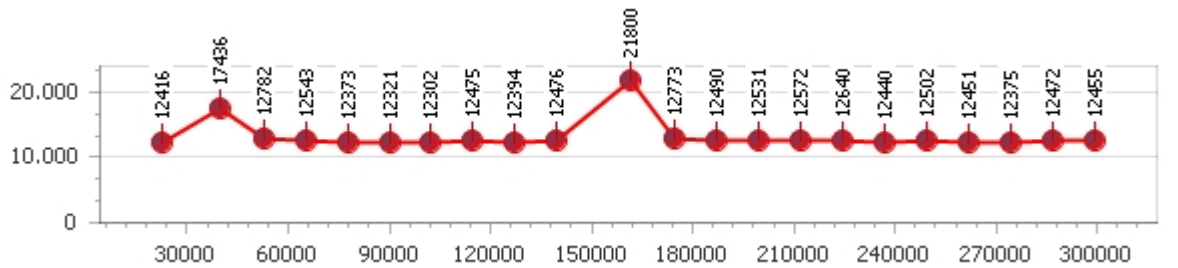

*Tempo medio 12.444*

Giri effettivi 24

Giri totali 24

**Errori 1**

Corsia 2

**Giro veloce 12.204**

*Tempo medio 12.379*

Giri effettivi 25

Giri totali 25

**Errori 0**

Corsia 3

**Giro veloce 12.302**

*Tempo medio 13.137*

Giri effettivi 23

Giri totali 23

**Errori 2**

Corsia 4

**Giro veloce 12.133**

*Tempo medio 12.593*

Giri effettivi 23

Giri totali 23

**Errori 2**

# Giancarlo Rossi

**Giro veloce 11.924**

Giri effettivi 93

**Errori 11**

*Tempo medio 12.934*

Giri totali 93

Corsia 1 

**Giro veloce 12.189**