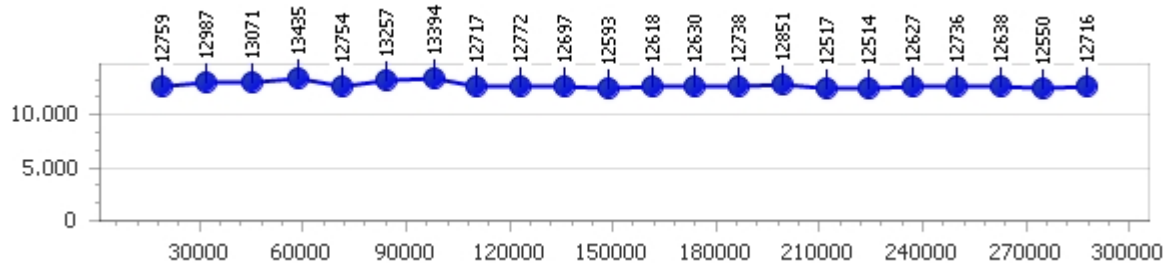

Corsia 4 

**Giro veloce 11.924**

*Tempo medio 12.440*

Giri effettivi 25

Giri totali 25

**Errori 2**

# Luca Zanetti

**Giro veloce 12.151**

Giri effettivi 94

**Errori 1**

*Tempo medio 12.647*

Giri totali 94

Corsia 1

**Giro veloce 12.514**

*Tempo medio 12.799*

Giri effettivi 23

Giri totali 23

**Errori 0**

Corsia 2

**Giro veloce 12.516**

*Tempo medio 12.681*

Giri effettivi 23

Giri totali 23

**Errori 0**

Corsia 3

**Giro veloce 12.379**

*Tempo medio 12.535*

Giri effettivi 24

Giri totali 24

**Errori 0**