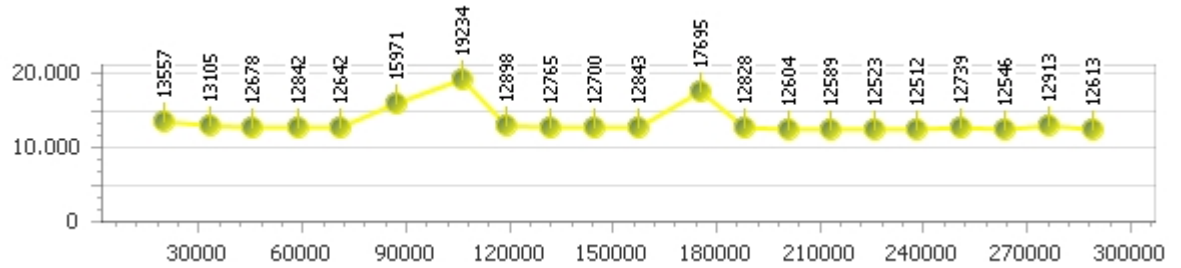

# Paul Blum

**Giro veloce 12.422**

Giri effettivi 86

**Errori 20**

*Tempo medio 13.858*

Giri totali 86

Corsia 1

**Giro veloce 12.832**

*Tempo medio 14.113*

Giri effettivi 21

Giri totali 21

**Errori 5**

Corsia 2

**Giro veloce 12.512**

*Tempo medio 13.467*

Giri effettivi 22

Giri totali 22

**Errori 3**

Corsia 3

**Giro veloce 12.510**

*Tempo medio 13.854*

Giri effettivi 22

Giri totali 22

**Errori 6**

Corsia 4

**Giro veloce 12.422**

*Tempo medio 13.999*

Giri effettivi 21

Giri totali 21

**Errori 6**