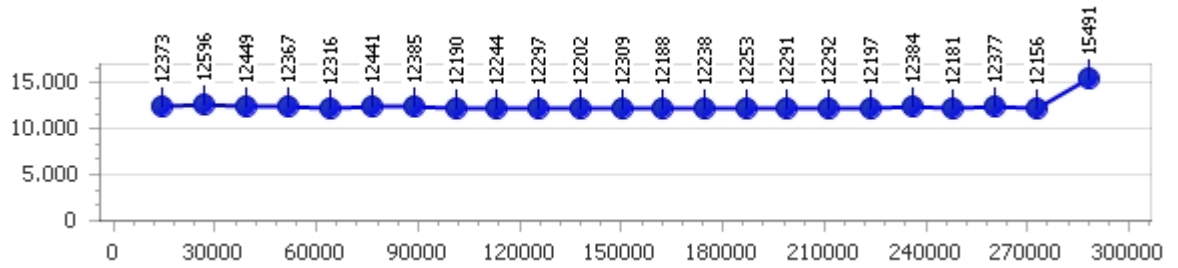

# Alberto Cengia

**Giro veloce 12.133**

Giri effettivi 95

**Errori 5**

*Tempo medio 12.638*

Giri totali 95

Corsia 1

**Giro veloce 12.156**

*Tempo medio 12.444*

Giri effettivi 24

Giri totali 24

**Errori 1**

Corsia 2

**Giro veloce 12.204**

*Tempo medio 12.379*

Giri effettivi 25

Giri totali 25

**Errori 0**

Corsia 3

**Giro veloce 12.302**

*Tempo medio 13.137*

Giri effettivi 23

Giri totali 23

**Errori 2**