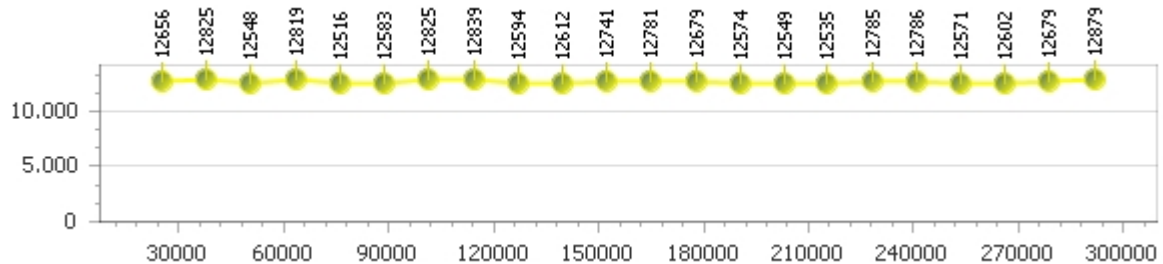

# Luca Zanetti

**Giro veloce 12.151**

Giri effettivi 94

**Errori 1**

*Tempo medio 12.647*

Giri totali 94

Corsia 1

**Giro veloce 12.514**

*Tempo medio 12.799*

Giri effettivi 23

Giri totali 23

**Errori 0**

Corsia 2

**Giro veloce 12.516**

*Tempo medio 12.681*

Giri effettivi 23

Giri totali 23

**Errori 0**

Corsia 3

**Giro veloce 12.379**

*Tempo medio 12.535*

Giri effettivi 24

Giri totali 24

**Errori 0**

Corsia 4

**Giro veloce 12.151**

*Tempo medio 12.574*

Giri effettivi 24

Giri totali 24

**Errori 1**