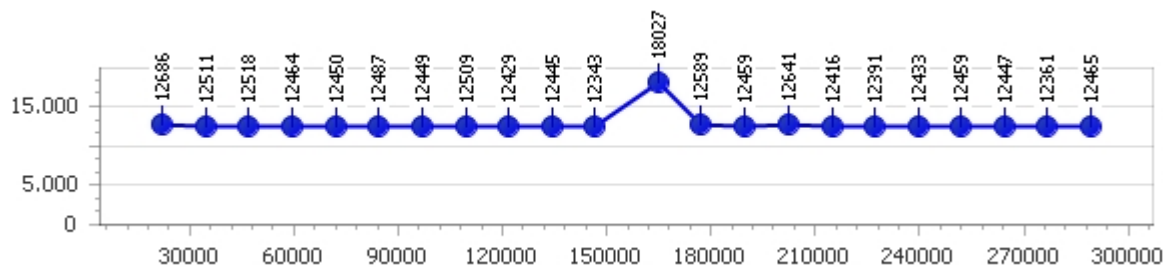

Corsia 4

**Giro veloce 12.151**

*Tempo medio 12.574*

Giri effettivi 24

Giri totali 24

**Errori 1**

# Mauro Panzera

**Giro veloce 12.161**

Giri effettivi 94

**Errori 4**

*Tempo medio 12.620*

Giri totali 94

Corsia 1

**Giro veloce 12.343**

*Tempo medio 12.726*

Giri effettivi 23

Giri totali 23

**Errori 1**

Corsia 2

**Giro veloce 12.161**

*Tempo medio 12.608*

Giri effettivi 23

Giri totali 23

**Errori 1**

Corsia 3

**Giro veloce 12.315**

*Tempo medio 12.778*

Giri effettivi 24

Giri totali 24

**Errori 2**