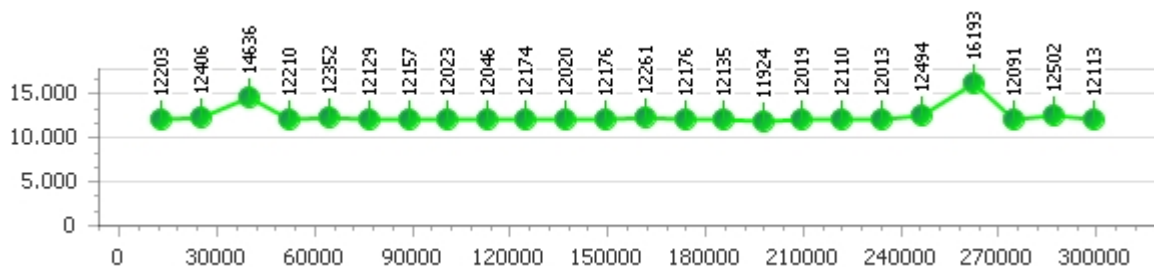

Giri totali 23

**Errori 5**

Corsia 3 

**Giro veloce 12.416**

*Tempo medio 13.135*

Giri effettivi 22

Giri totali 22

**Errori 3**

Corsia 4 

**Giro veloce 11.924**

*Tempo medio 12.440*

Giri effettivi 25

Giri totali 25

**Errori 2**

# Luca Zanetti

**Giro veloce 12.151**

Giri effettivi 94

**Errori 1**

*Tempo medio 12.647*

Giri totali 94

Corsia 1

**Giro veloce 12.514**

*Tempo medio 12.799*

Giri effettivi 23

Giri totali 23

**Errori 0**

Corsia 2

**Giro veloce 12.516**

*Tempo medio 12.681*

Giri effettivi 23