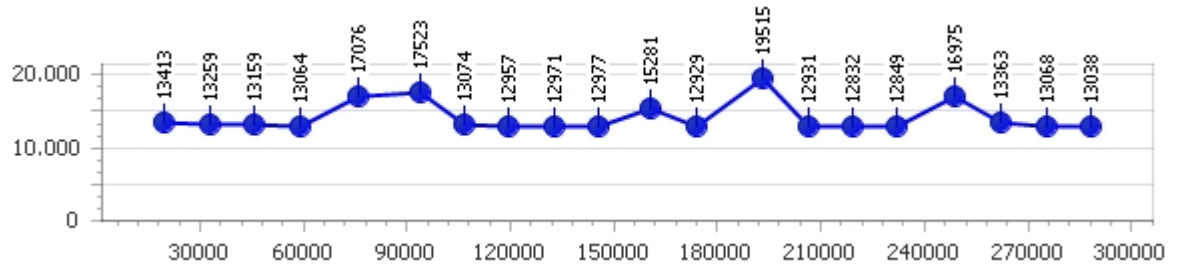

Corsia 4

**Giro veloce 12.213**

*Tempo medio 12.366*

Giri effettivi 24

Giri totali 24

**Errori 0**

# Paul Blum

**Giro veloce 12.422**

Giri effettivi 86

**Errori 20**

*Tempo medio 13.858*

Giri totali 86

Corsia 1

**Giro veloce 12.832**

*Tempo medio 14.113*

Giri effettivi 21

Giri totali 21

**Errori 5**

Corsia 2

**Giro veloce 12.512**

*Tempo medio 13.467*

Giri effettivi 22

Giri totali 22

**Errori 3**

Corsia 3

**Giro veloce 12.510**

*Tempo medio 13.854*

Giri effettivi 22

Giri totali 22

**Errori 6**