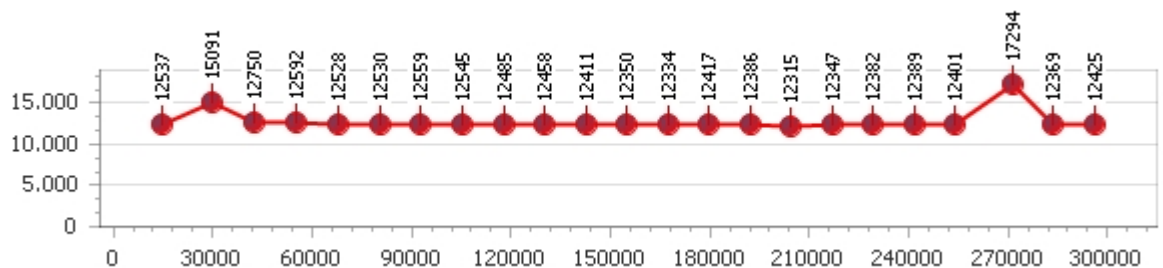

*Tempo medio 12.726*

Giri effettivi 23

Giri totali 23

**Errori 1**

Corsia 2

**Giro veloce 12.161**

*Tempo medio 12.608*

Giri effettivi 23

Giri totali 23

**Errori 1**

Corsia 3

**Giro veloce 12.315**

*Tempo medio 12.778*

Giri effettivi 24

Giri totali 24

**Errori 2**

Corsia 4

**Giro veloce 12.213**

*Tempo medio 12.366*

Giri effettivi 24

Giri totali 24

**Errori 0**

# Paul Blum

**Giro veloce 12.422**

Giri effettivi 86

**Errori 20**

*Tempo medio 13.858*

Giri totali 86

Corsia 1

**Giro veloce 12.832**