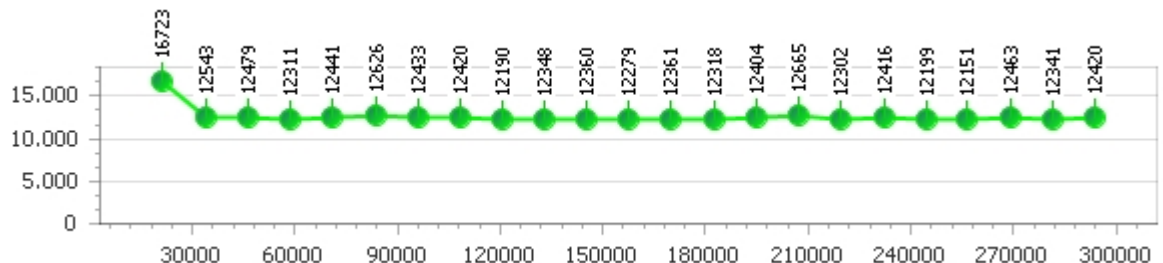

Giri totali 23

**Errori 0**

Corsia 3

**Giro veloce 12.379**

*Tempo medio 12.535*

Giri effettivi 24

Giri totali 24

**Errori 0**

Corsia 4

**Giro veloce 12.151**

*Tempo medio 12.574*

Giri effettivi 24

Giri totali 24

**Errori 1**

# Mauro Panzera

**Giro veloce 12.161**

Giri effettivi 94

**Errori 4**

*Tempo medio 12.620*

Giri totali 94

Corsia 1

**Giro veloce 12.343**

*Tempo medio 12.726*

Giri effettivi 23

Giri totali 23

**Errori 1**

Corsia 2

**Giro veloce 12.161**

*Tempo medio 12.608*

Giri effettivi 23