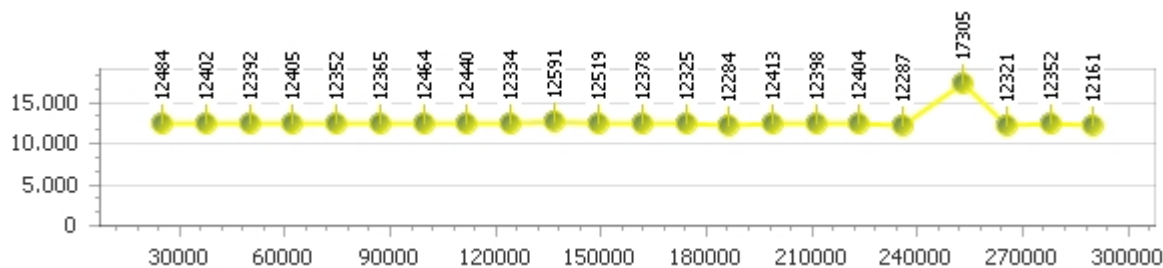

# Mauro Panzera

**Giro veloce 12.161**

Giri effettivi 94

**Errori 4**

*Tempo medio 12.620*

Giri totali 94

Corsia 1

**Giro veloce 12.343**

*Tempo medio 12.726*

Giri effettivi 23

Giri totali 23

**Errori 1**

Corsia 2

**Giro veloce 12.161**

*Tempo medio 12.608*

Giri effettivi 23

Giri totali 23

**Errori 1**

Corsia 3

**Giro veloce 12.315**

*Tempo medio 12.778*

Giri effettivi 24

Giri totali 24

**Errori 2**

Corsia 4

**Giro veloce 12.213**

*Tempo medio 12.366*

Giri effettivi 24

Giri totali 24

**Errori 0**