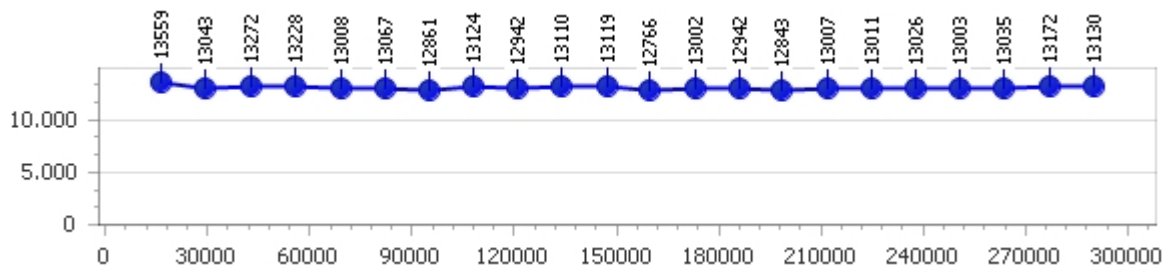

Tempo medio 13.326

Giri effettivi 22

Giri totali 22

Errori 2

Luca Zanetti

Giro veloce 12.421

Giri effettivi 92

Errori 3

Tempo medio 12.978

Giri totali 92

Corsia 1 █

Giro veloce 12.766

Tempo medio 13.058

Giri effettivi 23

Giri totali 23

Errori 0

Corsia 2 █

Giro veloce 12.756

Tempo medio 13.220

Giri effettivi 23

Giri totali 23

Errori 2

Corsia 3 █

Giro veloce 12.421

Tempo medio 12.566

Giri effettivi 23

Giri totali 23

Errori 0

Corsia 4 █

Giro veloce 12.444

Tempo medio 13.069

Giri effettivi 23