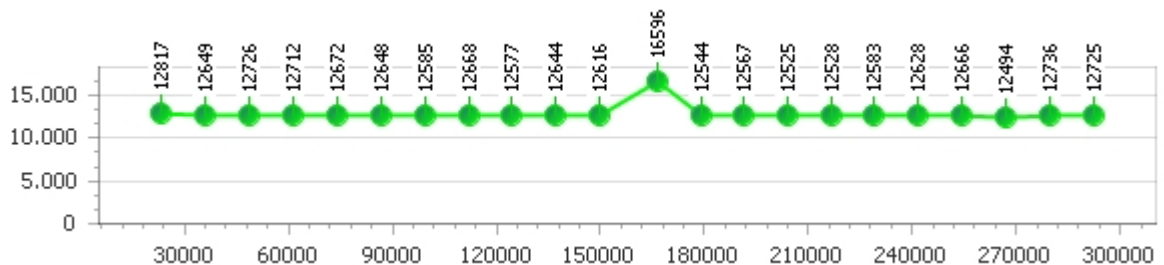

Tempo medio 12.739

Giri effettivi 23

Giri totali 23

Errori 2

Corsia 3

Giro veloce 12.550

Tempo medio 12.708

Giri effettivi 24

Giri totali 24

Errori 0

Corsia 4

Giro veloce 12.494

Tempo medio 12.814

Giri effettivi 23

Giri totali 23

Errori 1

Paul Blum

Giro veloce 12.291

Giri effettivi 85

Errori 18

Tempo medio 14.003

Giri totali 85

Corsia 1

Giro veloce 12.865

Tempo medio 14.695

Giri effettivi 20

Giri totali 20

Errori 6

Corsia 2

Giro veloce 12.574

Tempo medio 14.826

Giri effettivi 20