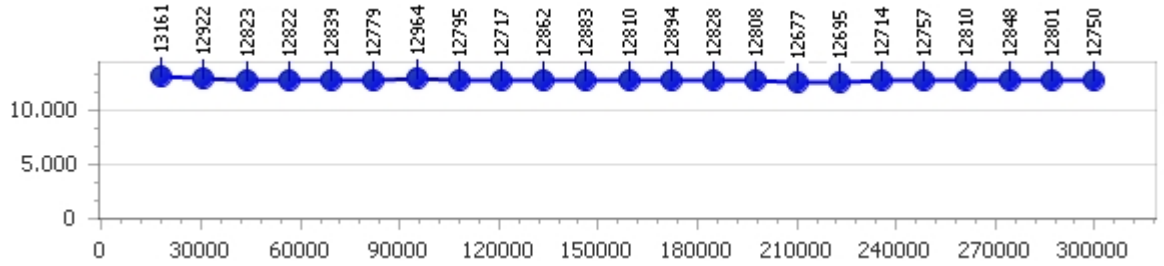

Giri totali 23

Errori 1

Mauro Panzera

Giro veloce 12.443

Giri effettivi 94

Errori 3

Tempo medio 12.771

Giri totali 94

Corsia 1

Giro veloce 12.677

Tempo medio 12.824

Giri effettivi 24

Giri totali 24

Errori 0

Corsia 2

Giro veloce 12.443

Tempo medio 12.739

Giri effettivi 23

Giri totali 23

Errori 2

Corsia 3

Giro veloce 12.550

Tempo medio 12.708

Giri effettivi 24

Giri totali 24

Errori 0

Corsia 4

Giro veloce 12.494

Tempo medio 12.814

Giri effettivi 23

Giri totali 23

Errori 1