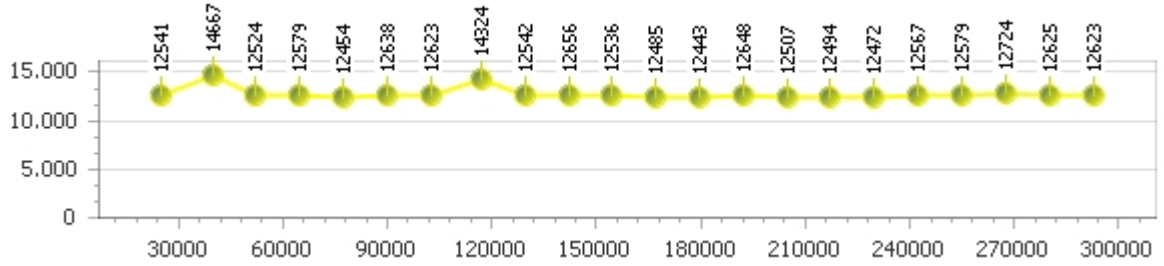

Giri totali 23

Errori 1

Mauro Panzera

Giro veloce 12.443

Giri effettivi 94

Errori 3

Tempo medio 12.771

Giri totali 94

Corsia 1

Giro veloce 12.677

Tempo medio 12.824

Giri effettivi 24

Giri totali 24

Errori 0

Corsia 2

Giro veloce 12.443

Tempo medio 12.739

Giri effettivi 23

Giri totali 23

Errori 2

Corsia 3

Giro veloce 12.550

Tempo medio 12.708

Giri effettivi 24

Giri totali 24

Errori 0

Corsia 4

Giro veloce 12.494

Tempo medio 12.814

Giri effettivi 23

Giri totali 23

Errori 1