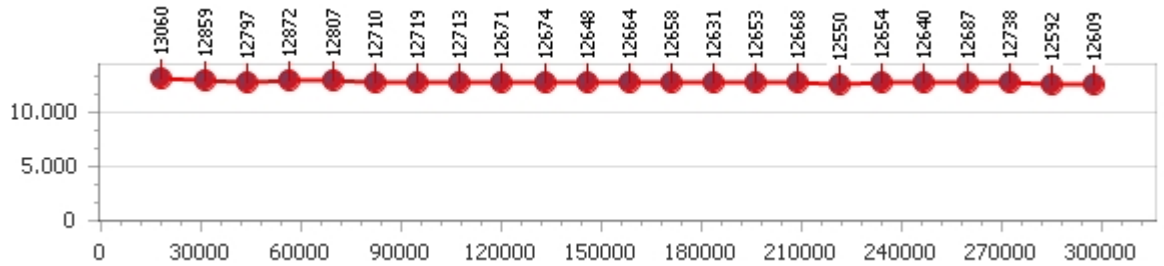

Corsia 1

Giro veloce 12.677

Tempo medio 12.824

Giri effettivi 24

Giri totali 24

Errori 0

Corsia 2

Giro veloce 12.443

Tempo medio 12.739

Giri effettivi 23

Giri totali 23

Errori 2

Corsia 3

Giro veloce 12.550

Tempo medio 12.708

Giri effettivi 24

Giri totali 24

Errori 0

Corsia 4

Giro veloce 12.494

Tempo medio 12.814

Giri effettivi 23

Giri totali 23

Errori 1

Paul Blum

Giro veloce 12.291

Giri effettivi 85

Errori 18

Tempo medio 14.003

Giri totali 85

Corsia 1

Giro veloce 12.865