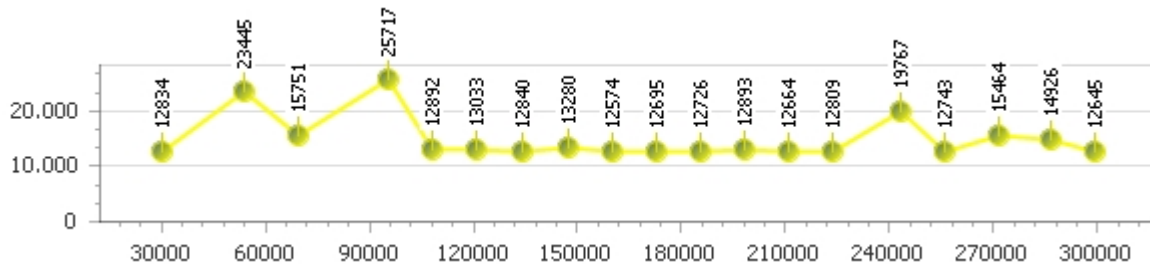

Paul Blum

Giro veloce 12.291

Giri effettivi 85

Errori 18

Tempo medio 14.003

Giri totali 85

Corsia 1

Giro veloce 12.865

Tempo medio 14.695

Giri effettivi 20

Giri totali 20

Errori 6

Corsia 2

Giro veloce 12.574

Tempo medio 14.826

Giri effettivi 20

Giri totali 20

Errori 3

Corsia 3

Giro veloce 12.291

Tempo medio 13.367

Giri effettivi 22

Giri totali 22

Errori 4