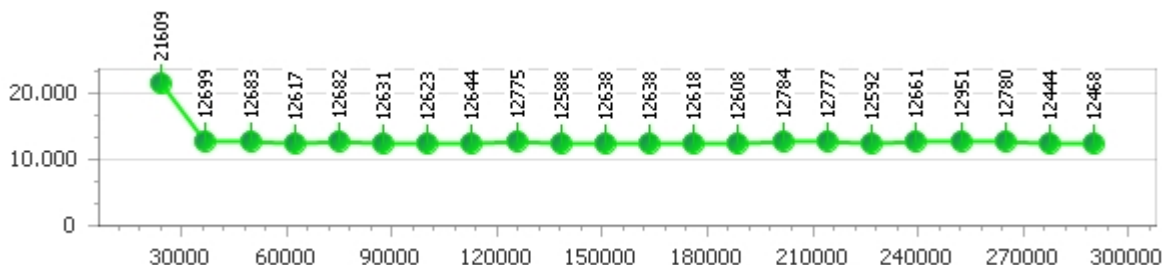

Corsia 2 █

Giro veloce 12.756

Tempo medio 13.220

Giri effettivi 23

Giri totali 23

Errori 2

Corsia 3 █

Giro veloce 12.421

Tempo medio 12.566

Giri effettivi 23

Giri totali 23

Errori 0

Corsia 4 █

Giro veloce 12.444

Tempo medio 13.069

Giri effettivi 23

Giri totali 23

Errori 1

Mauro Panzera

Giro veloce 12.443

Giri effettivi 94

Errori 3

Tempo medio 12.771

Giri totali 94

Corsia 1

Giro veloce 12.677

Tempo medio 12.824

Giri effettivi 24

Giri totali 24

Errori 0

Corsia 2

Giro veloce 12.443