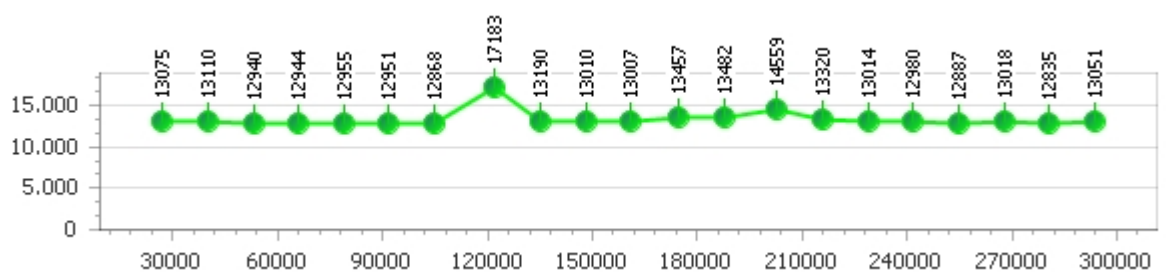

Giri totali 22

Errori 2

Corsia 2

Giro veloce 12.836

Tempo medio 13.078

Giri effettivi 23

Giri totali 23

Errori 1

Corsia 3

Giro veloce 12.763

Tempo medio 13.688

Giri effettivi 22

Giri totali 22

Errori 2

Corsia 4

Giro veloce 12.835

Tempo medio 13.326

Giri effettivi 22

Giri totali 22

Errori 2

Luca Zanetti

Giro veloce 12.421

Giri effettivi 92

Errori 3

Tempo medio 12.978

Giri totali 92

Corsia 1 █

Giro veloce 12.766

Tempo medio 13.058

Giri effettivi 23

Giri totali 23

Errori 0