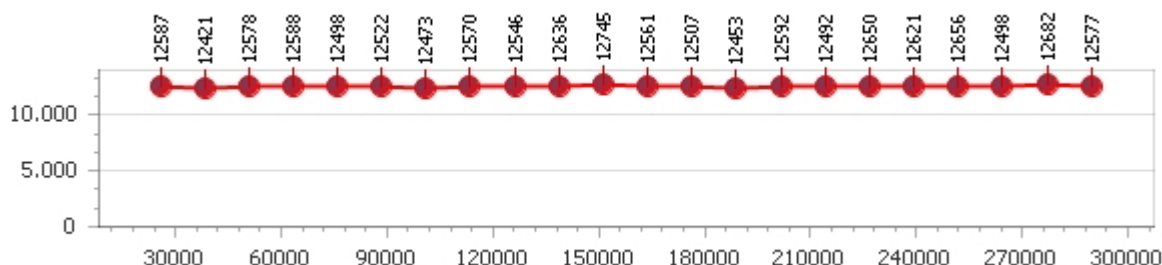

Tempo medio 12.978

Giri totali 92

Corsia 1 █

Giro veloce 12.766

Tempo medio 13.058

Giri effettivi 23

Giri totali 23

Errori 0

Corsia 2 █

Giro veloce 12.756

Tempo medio 13.220

Giri effettivi 23

Giri totali 23

Errori 2

Corsia 3 █

Giro veloce 12.421

Tempo medio 12.566

Giri effettivi 23

Giri totali 23

Errori 0

Corsia 4 █

Giro veloce 12.444

Tempo medio 13.069

Giri effettivi 23