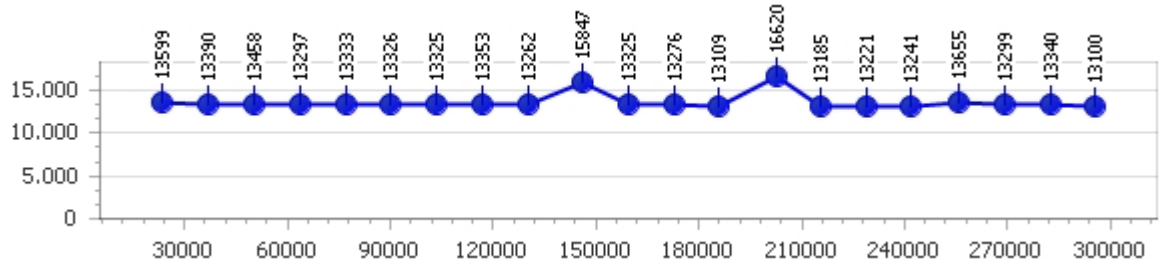

Corsia 4

Giro veloce 12.388

Tempo medio 13.442

Giri effettivi 21

Giri totali 21

Errori 4

Giancarlo Rossi

Giro veloce 12.763

Giri effettivi 89

Errori 7

Tempo medio 13.423

Giri totali 89

Corsia 1

Giro veloce 13.100

Tempo medio 13.598

Giri effettivi 22

Giri totali 22

Errori 2

Corsia 2

Giro veloce 12.836

Tempo medio 13.078

Giri effettivi 23

Giri totali 23

Errori 1