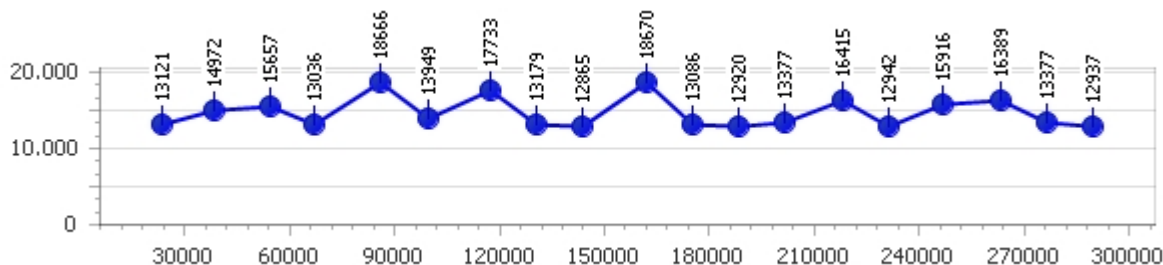

Giri totali 24

Errori 0

Corsia 4

Giro veloce 12.494

Tempo medio 12.814

Giri effettivi 23

Giri totali 23

Errori 1

Paul Blum

Giro veloce 12.291

Giri effettivi 85

Errori 18

Tempo medio 14.003

Giri totali 85

Corsia 1

Giro veloce 12.865

Tempo medio 14.695

Giri effettivi 20

Giri totali 20

Errori 6

Corsia 2

Giro veloce 12.574

Tempo medio 14.826

Giri effettivi 20

Giri totali 20

Errori 3

Corsia 3

Giro veloce 12.291

Tempo medio 13.367

Giri effettivi 22

Giri totali 22

Errori 4