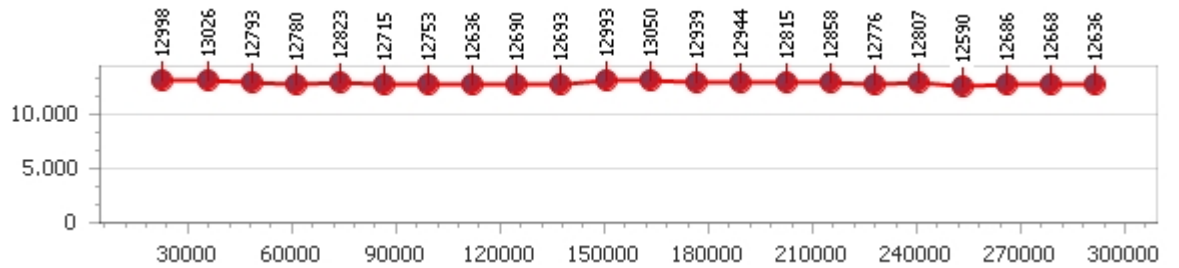

Tempo medio 13.127

Giri effettivi 23

Giri totali 23

Errori 2

Corsia 2

Giro veloce 12.550

Tempo medio 12.790

Giri effettivi 24

Giri totali 24

Errori 1

Corsia 3

Giro veloce 12.590

Tempo medio 12.803

Giri effettivi 23

Giri totali 23

Errori 0

Corsia 4

Giro veloce 12.388

Tempo medio 13.442

Giri effettivi 21

Giri totali 21

Errori 4

Giancarlo Rossi

Giro veloce 12.763

Giri effettivi 89

Errori 7

Tempo medio 13.423

Giri totali 89

Corsia 1

Giro veloce 13.100

Tempo medio 13.598

Giri effettivi 22