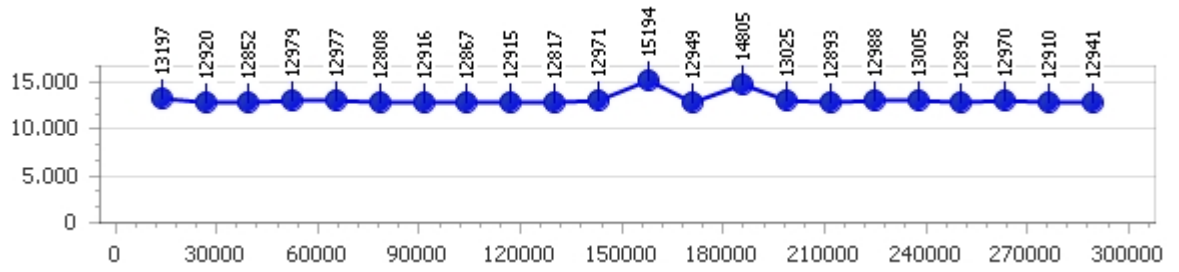

Alberto Cengia

Giro veloce 12.388

Giri effettivi 91

Errori 7

Tempo medio 13.041

Giri totali 91

Corsia 1

Giro veloce 12.808

Tempo medio 13.127

Giri effettivi 23

Giri totali 23

Errori 2

Corsia 2

Giro veloce 12.550

Tempo medio 12.790

Giri effettivi 24

Giri totali 24

Errori 1

Corsia 3

Giro veloce 12.590

Tempo medio 12.803

Giri effettivi 23

Giri totali 23

Errori 0