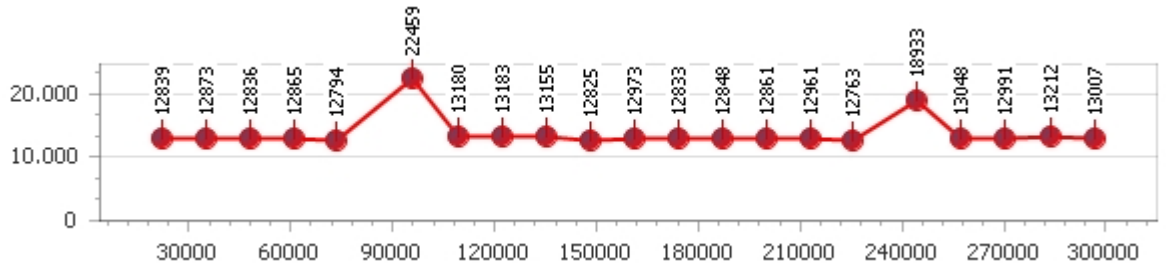

Giri totali 22

Errori 2

Corsia 2

Giro veloce 12.836

Tempo medio 13.078

Giri effettivi 23

Giri totali 23

Errori 1

Corsia 3

Giro veloce 12.763

Tempo medio 13.688

Giri effettivi 22

Giri totali 22

Errori 2

Corsia 4

Giro veloce 12.835

Tempo medio 13.326

Giri effettivi 22

Giri totali 22

Errori 2

Luca Zanetti

Giro veloce 12.421

Giri effettivi 92

Errori 3

Tempo medio 12.978

Giri totali 92

Corsia 1 █

Giro veloce 12.766

Tempo medio 13.058

Giri effettivi 23

Giri totali 23

Errori 0