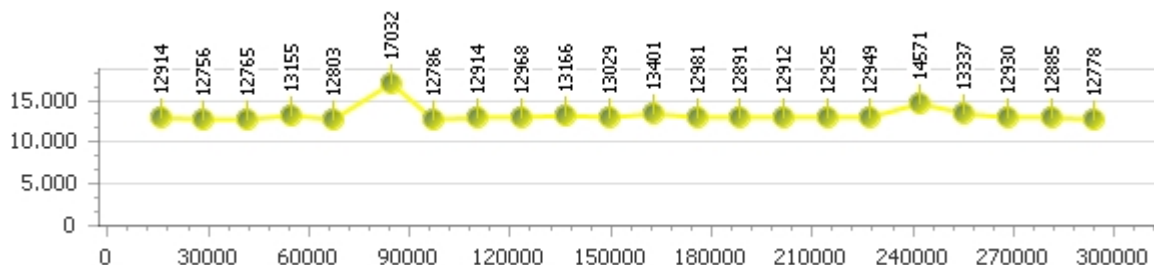

Tempo medio 12.978

Giri totali 92

Corsia 1 █

Giro veloce 12.766

Tempo medio 13.058

Giri effettivi 23

Giri totali 23

Errori 0

Corsia 2 █

Giro veloce 12.756

Tempo medio 13.220

Giri effettivi 23

Giri totali 23

Errori 2

Corsia 3 █

Giro veloce 12.421

Tempo medio 12.566

Giri effettivi 23

Giri totali 23

Errori 0

Corsia 4 █

Giro veloce 12.444

Tempo medio 13.069

Giri effettivi 23