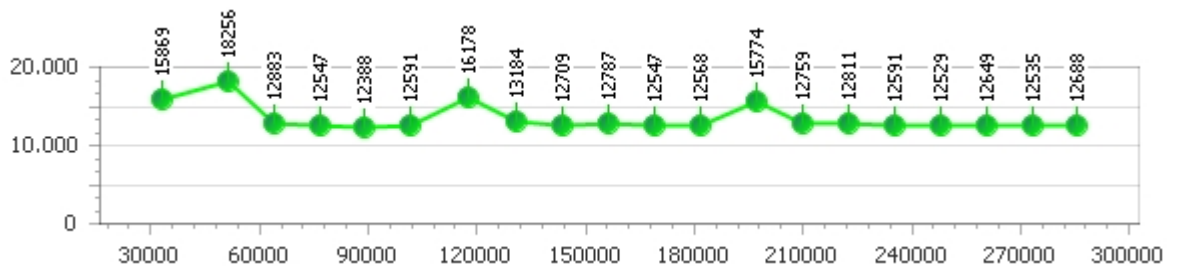

Giri totali 24

Errori 1

Corsia 3

Giro veloce 12.590

Tempo medio 12.803

Giri effettivi 23

Giri totali 23

Errori 0

Corsia 4

Giro veloce 12.388

Tempo medio 13.442

Giri effettivi 21

Giri totali 21

Errori 4

Giancarlo Rossi

Giro veloce 12.763

Giri effettivi 89

Errori 7

Tempo medio 13.423

Giri totali 89

Corsia 1

Giro veloce 13.100

Tempo medio 13.598

Giri effettivi 22

Giri totali 22

Errori 2

Corsia 2

Giro veloce 12.836

Tempo medio 13.078

Giri effettivi 23

Giri totali 23

Errori 1