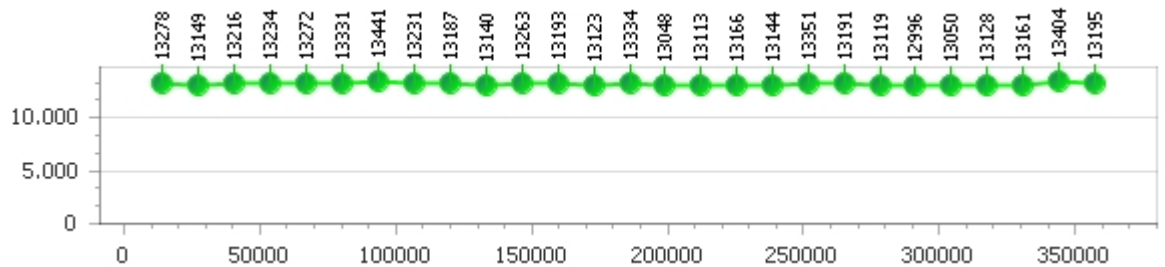

Giri totali 27

Errori 0

Corsia 3

Giro veloce 12.969

Tempo medio 13.192

Giri effettivi 25

Giri totali 25

Errori 0

Corsia 4

Giro veloce 12.996

Tempo medio 13.202

Giri effettivi 28

Giri totali 28

Errori 0

Aschwanden Beat

Giro veloce 14.013

Giri effettivi 95

Errori 11

Tempo medio 15.181

Giri totali 95

Corsia 1

Giro veloce 14.688

Tempo medio 15.803

Giri effettivi 22

Giri totali 22

Errori 5

Corsia 2

Giro veloce 14.618

Tempo medio 15.414

Giri effettivi 24

Giri totali 24

Errori 3