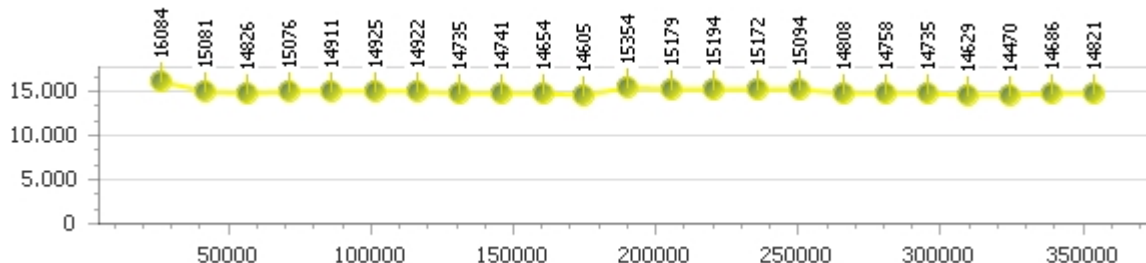

Giri effettivi 94

Errori 5

Tempo medio 15.222

Giri totali 94

Corsia 1 █

Giro veloce 14.783

Tempo medio 15.398

Giri effettivi 24

Giri totali 24

Errori 0

Corsia 2 █

Giro veloce 14.470

Tempo medio 14.933

Giri effettivi 24

Giri totali 24

Errori 1

Corsia 3 █

Giro veloce 14.216

Tempo medio 14.892

Giri effettivi 24

Giri totali 24

Errori 2

Corsia 4 █

Giro veloce 14.767

Tempo medio 15.665

Giri effettivi 22

Giri totali 22

Errori 2

Mauro Panzera

Giro veloce 12.960

Giri effettivi 108

Errori 4