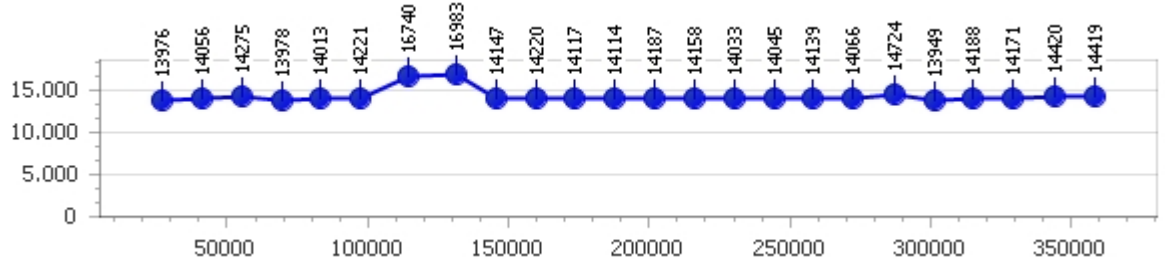

Giri totali 26

Errori 1

Thomas Schneeberger

Giro veloce **13.528**

Giri effettivi 101

Errori 10

Tempo medio 14.245

Giri totali 101

Corsia 1

Giro veloce 13.949

Tempo medio 14.389

Giri effettivi 25

Giri totali 25

Errori 2

Corsia 2

Giro veloce 13.681

Tempo medio 14.067

Giri effettivi 25

Giri totali 25

Errori 1

Corsia 3

Giro veloce 13.528

Tempo medio 14.046

Giri effettivi 26