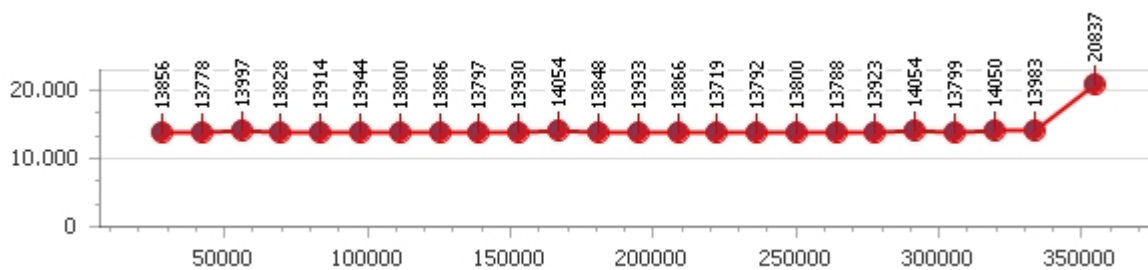

Tempo medio 14.013

Giri totali 102

Corsia 1

Giro veloce 13.739

Tempo medio 14.066

Giri effettivi 25

Giri totali 25

Errori 1

Corsia 2

Giro veloce 13.523

Tempo medio 13.789

Giri effettivi 26

Giri totali 26

Errori 0

Corsia 3

Giro veloce 13.719

Tempo medio 14.174

Giri effettivi 25

Giri totali 25

Errori 1

Corsia 4

Giro veloce 13.639

Tempo medio 14.023

Giri effettivi 26

Giri totali 26

Errori 1

Thomas Schneeberger

Giro veloce **13.528**

Giri effettivi 101

Errori 10

Tempo medio 14.245

Giri totali 101