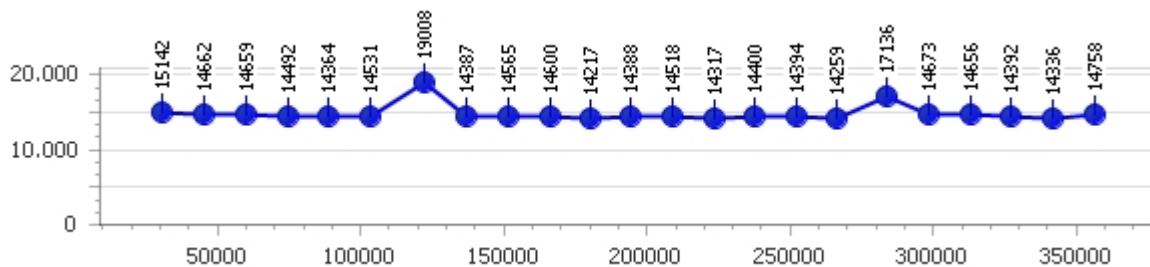

Tempo medio 14.737

Giri totali 97

Corsia 1 █

Giro veloce 14.217

Tempo medio 14.820

Giri effettivi 24

Giri totali 24

Errori 2

Corsia 2 █

Giro veloce 13.968

Tempo medio 14.726

Giri effettivi 24

Giri totali 24

Errori 3

Corsia 3 █

Giro veloce 13.857

Tempo medio 14.407

Giri effettivi 25

Giri totali 25

Errori 2

Corsia 4 █

Giro veloce 13.829

Tempo medio 14.996

Giri effettivi 24