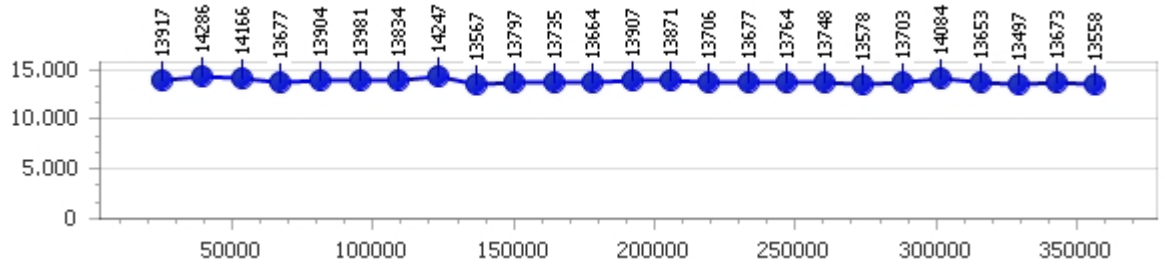

Giri totali 20

Errori 3

Corsia 4

Giro veloce 15.687

Tempo medio 19.109

Giri effettivi 19

Giri totali 19

Errori 5

Gabriele Orsetti

Giro veloce 13.281

Giri effettivi 104

Errori 3

Tempo medio 13.796

Giri totali 104

Corsia 1

Giro veloce 13.497

Tempo medio 13.808

Giri effettivi 26

Giri totali 26

Errori 0

Corsia 2

Giro veloce 13.549

Tempo medio 13.902

Giri effettivi 26