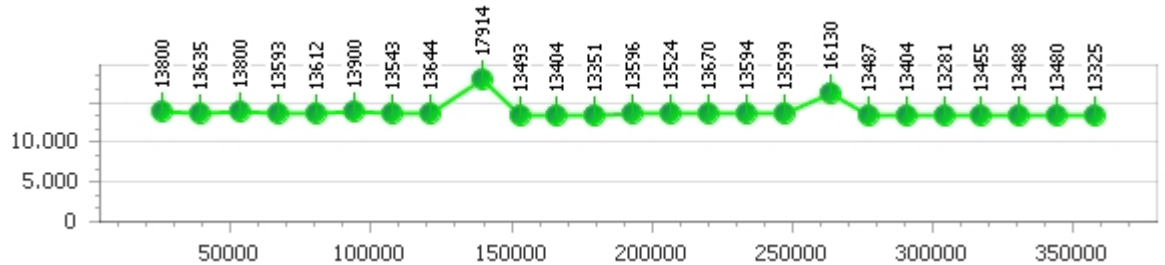

Giri totali 26

Errori 1

Corsia 3

Giro veloce 13.429

Tempo medio 13.643

Giri effettivi 26

Giri totali 26

Errori 0

Corsia 4

Giro veloce 13.281

Tempo medio 13.829

Giri effettivi 26

Giri totali 26

Errori 2

Leo Jeanneret

Giro veloce 14.216

Giri effettivi 94

Errori 5

Tempo medio 15.222

Giri totali 94

Corsia 1 █

Giro veloce 14.783

Tempo medio 15.398

Giri effettivi 24

Giri totali 24

Errori 0

Corsia 2 █

Giro veloce 14.470

Tempo medio 14.933

Giri effettivi 24

Giri totali 24

Errori 1