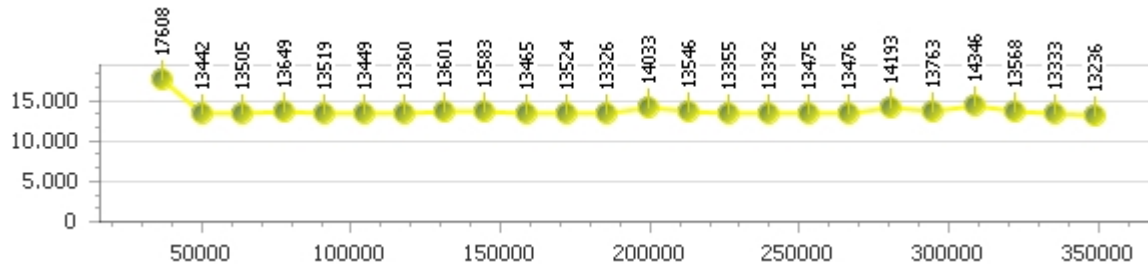

Giri totali 27

Errori 0

Paul Blum

Giro veloce **13.160**

Giri effettivi 104

Errori 3

Tempo medio 13.639

Giri totali 104

Corsia 1

Giro veloce 13.299

Tempo medio 13.708

Giri effettivi 26

Giri totali 26

Errori 1

Corsia 2

Giro veloce 13.236

Tempo medio 13.739

Giri effettivi 25

Giri totali 25

Errori 1

Corsia 3

Giro veloce 13.160

Tempo medio 13.670

Giri effettivi 27