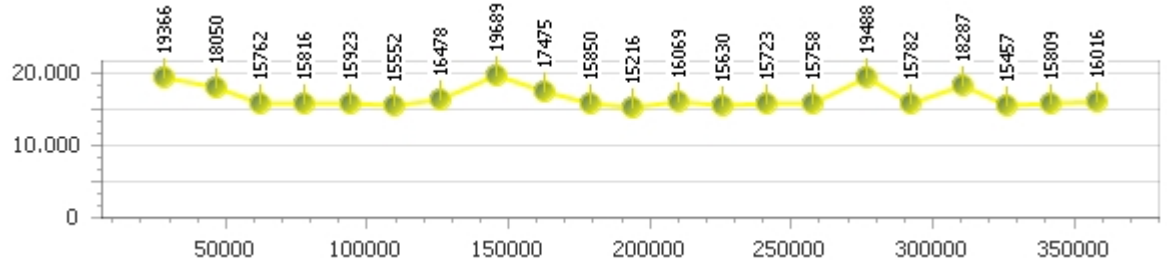

Giri totali 24

Errori 2

Daniel Schollek

Giro veloce 14.929

Giri effettivi 83

Errori 17

Tempo medio 17.378

Giri totali 83

Corsia 1

Giro veloce 15.389

Tempo medio 16.523

Giri effettivi 22

Giri totali 22

Errori 4

Corsia 2

Giro veloce 15.216

Tempo medio 16.628

Giri effettivi 22

Giri totali 22

Errori 5

Corsia 3

Giro veloce 14.929

Tempo medio 17.253

Giri effettivi 20

Giri totali 20

Errori 3

Corsia 4

Giro veloce 15.687

Tempo medio 19.109

Giri effettivi 19

Giri totali 19

Errori 5