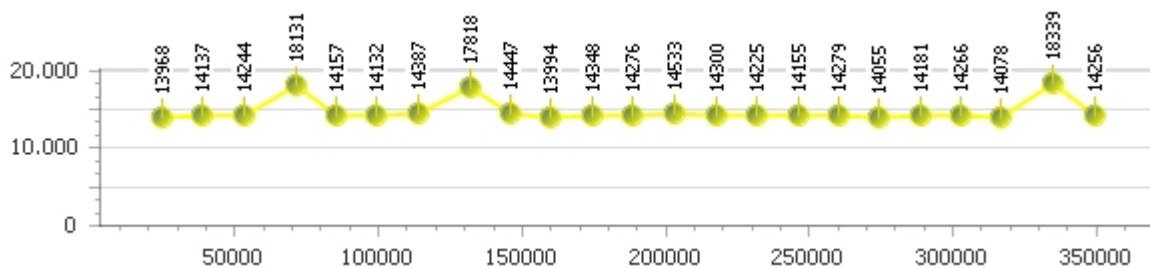

Tempo medio 14.737

Giri totali 97

Corsia 1 █

Giro veloce 14.217

Tempo medio 14.820

Giri effettivi 24

Giri totali 24

Errori 2

Corsia 2 █

Giro veloce 13.968

Tempo medio 14.726

Giri effettivi 24

Giri totali 24

Errori 3

Corsia 3 █

Giro veloce 13.857

Tempo medio 14.407

Giri effettivi 25

Giri totali 25

Errori 2

Corsia 4 █

Giro veloce 13.829

Tempo medio 14.996

Giri effettivi 24

Giri totali 24

Errori 2

Daniel Schollek

Giro veloce 14.929

Giri effettivi 83

Errori 17

Tempo medio 17.378

Giri totali 83