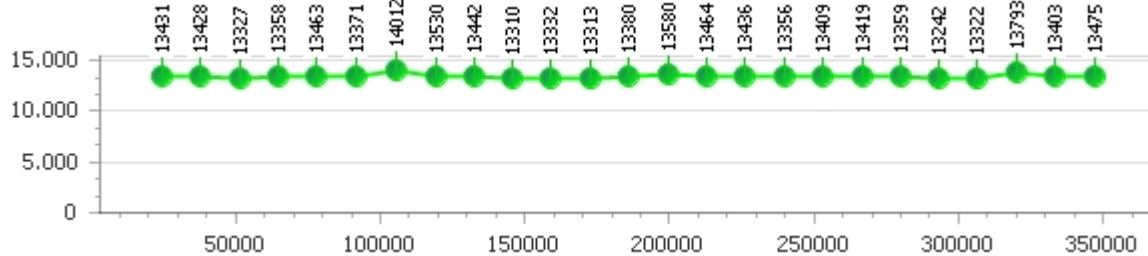

Tempo medio 13.739

Giri effettivi 25

Giri totali 25

Errori 1

Corsia 3

Giro veloce 13.160

Tempo medio 13.670

Giri effettivi 27

Giri totali 27

Errori 1

Corsia 4

Giro veloce 13.242

Tempo medio 13.438

Giri effettivi 26

Giri totali 26

Errori 0

Rolf Huser

Giro veloce 13.654

Giri effettivi 79

Errori 11

Tempo medio 20.724

Giri totali 79

Corsia 1

Giro veloce 16.334