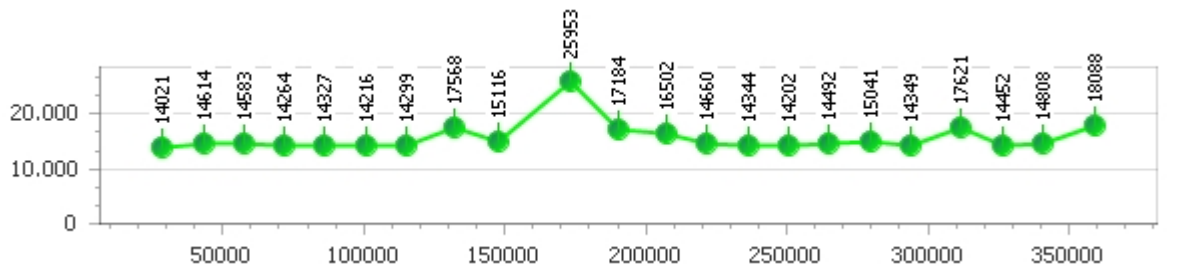

Giri totali 23

Errori 2

Corsia 3

Giro veloce 13.737

Tempo medio 14.299

Giri effettivi 26

Giri totali 26

Errori 3

Corsia 4

Giro veloce 14.021

Tempo medio 15.668

Giri effettivi 23

Giri totali 23

Errori 5

Ruesdi Decio

Giro veloce 13.333

Giri effettivi 102

Errori 2

Tempo medio 14.136

Giri totali 103

Corsia 1

Giro veloce 13.652

Tempo medio 15.009

Giri effettivi 24

Giri totali 25

Errori 2

Corsia 2

Giro veloce 13.615

Tempo medio 13.933

Giri effettivi 25

Giri totali 25

Errori 0