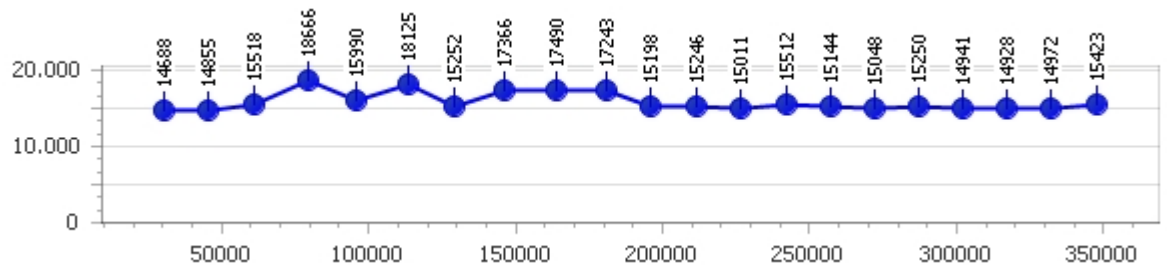

Corsia 4

Giro veloce 12.996

Tempo medio 13.202

Giri effettivi 28

Giri totali 28

Errori 0

Aschwanden Beat

Giro veloce 14.013

Giri effettivi 95

Errori 11

Tempo medio 15.181

Giri totali 95

Corsia 1

Giro veloce 14.688

Tempo medio 15.803

Giri effettivi 22

Giri totali 22

Errori 5

Corsia 2

Giro veloce 14.618

Tempo medio 15.414

Giri effettivi 24

Giri totali 24

Errori 3