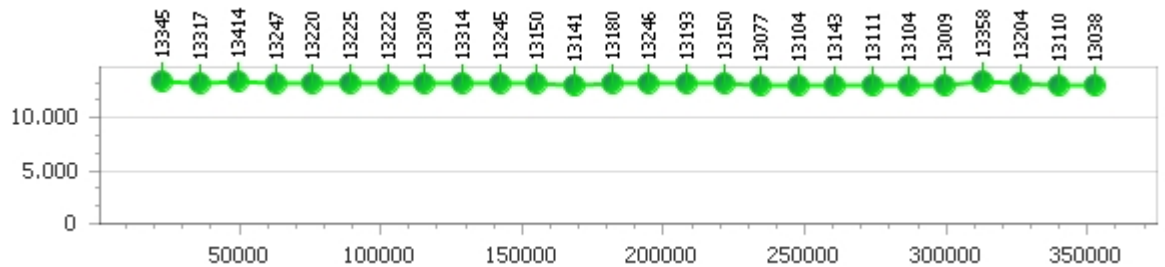

Corsia 2

Giro veloce 12.960

Tempo medio 13.312

Giri effettivi 27

Giri totali 27

Errori 2

Corsia 3

Giro veloce 13.000

Tempo medio 13.199

Giri effettivi 27

Giri totali 27

Errori 1

Corsia 4

Giro veloce 13.009

Tempo medio 13.199

Giri effettivi 27

Giri totali 27

Errori 0

Paul Blum

Giro veloce **13.160**

Giri effettivi 104

Errori 3

Tempo medio 13.639

Giri totali 104

Corsia 1

Giro veloce 13.299

Tempo medio 13.708

Giri effettivi 26

Giri totali 26

Errori 1

Corsia 2

Giro veloce 13.236