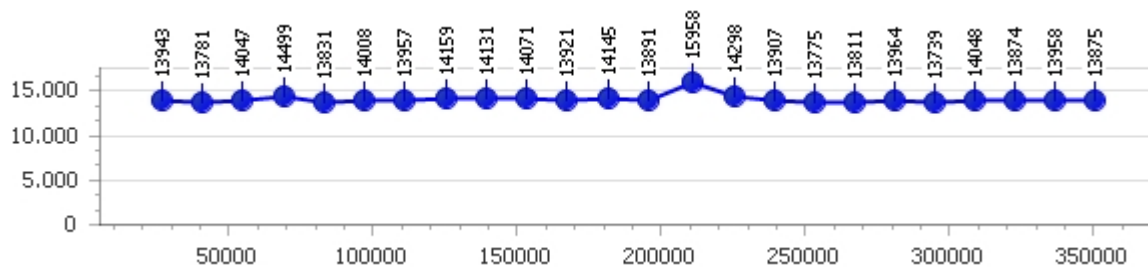

Tempo medio 13.649

Giri effettivi 27

Giri totali 27

Errori 0

Sandro De Stefani

Giro veloce 13.523

Giri effettivi 102

Errori 3

Tempo medio 14.013

Giri totali 102

Corsia 1

Giro veloce 13.739

Tempo medio 14.066

Giri effettivi 25

Giri totali 25

Errori 1

Corsia 2

Giro veloce 13.523

Tempo medio 13.789

Giri effettivi 26

Giri totali 26

Errori 0

Corsia 3

Giro veloce 13.719