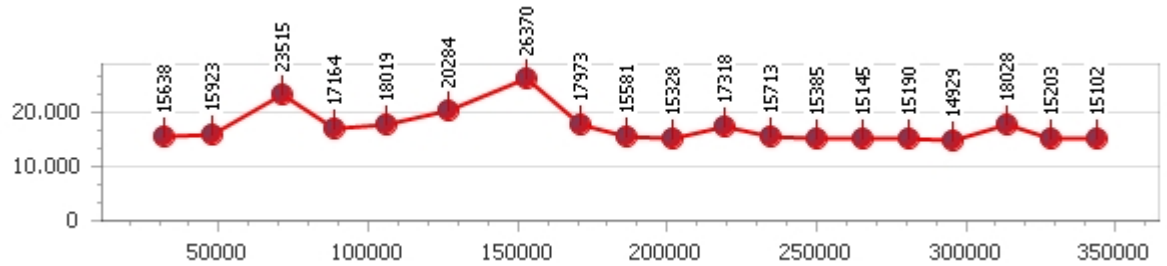

Corsia 1

Giro veloce 15.389

Tempo medio 16.523

Giri effettivi 22

Giri totali 22

Errori 4

Corsia 2

Giro veloce 15.216

Tempo medio 16.628

Giri effettivi 22

Giri totali 22

Errori 5

Corsia 3

Giro veloce 14.929

Tempo medio 17.253

Giri effettivi 20

Giri totali 20

Errori 3

Corsia 4

Giro veloce 15.687

Tempo medio 19.109

Giri effettivi 19

Giri totali 19

Errori 5

Gabriele Orsetti

Giro veloce 13.281

Giri effettivi 104

Errori 3

Tempo medio 13.796

Giri totali 104

Corsia 1

Giro veloce 13.497