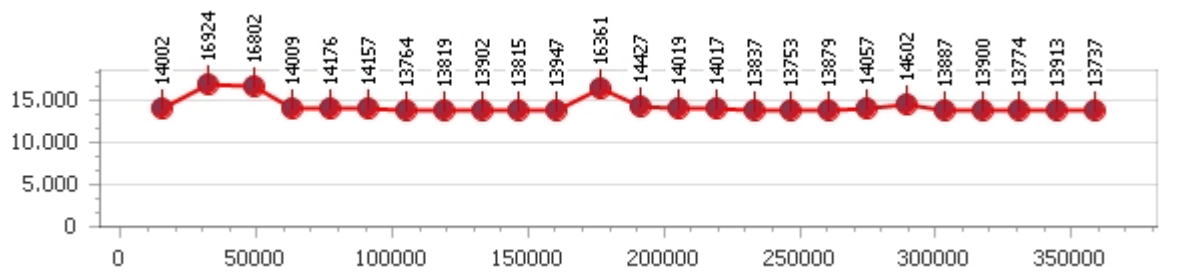

Tempo medio 38.655

Giri effettivi 7

Giri totali 7

Errori 1

Corsia 2

Giro veloce 13.654

Tempo medio 14.275

Giri effettivi 23

Giri totali 23

Errori 2

Corsia 3

Giro veloce 13.737

Tempo medio 14.299

Giri effettivi 26

Giri totali 26

Errori 3

Corsia 4

Giro veloce 14.021

Tempo medio 15.668

Giri effettivi 23

Giri totali 23

Errori 5

Ruesdi Decio

Giro veloce 13.333

Giri effettivi 102

Errori 2

Tempo medio 14.136

Giri totali 103

Corsia 1

Giro veloce 13.652

Tempo medio 15.009

Giri effettivi 24