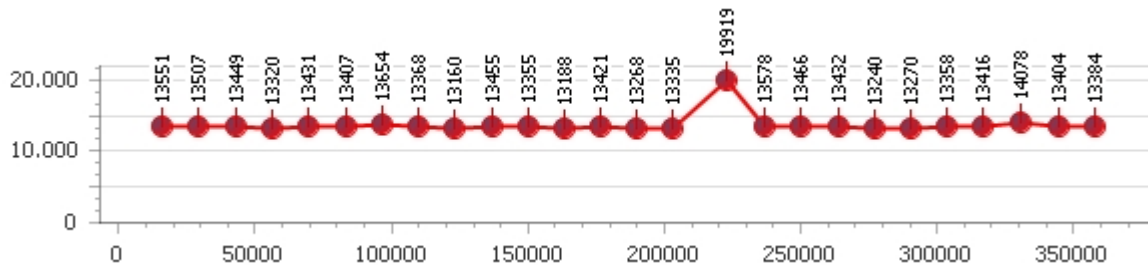

Corsia 1

Giro veloce 13.299

Tempo medio 13.708

Giri effettivi 26

Giri totali 26

Errori 1

Corsia 2

Giro veloce 13.236

Tempo medio 13.739

Giri effettivi 25

Giri totali 25

Errori 1

Corsia 3

Giro veloce 13.160

Tempo medio 13.670

Giri effettivi 27

Giri totali 27

Errori 1

Corsia 4

Giro veloce 13.242

Tempo medio 13.438

Giri effettivi 26

Giri totali 26

Errori 0

Rolf Huser

Giro veloce 13.654

Giri effettivi 79

Errori 11

Tempo medio 20.724

Giri totali 79

Corsia 1

Giro veloce 16.334