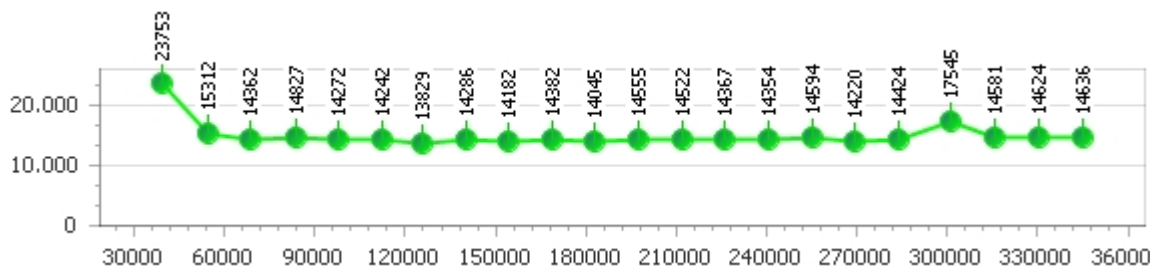

Corsia 2 █

Giro veloce 13.968

Tempo medio 14.726

Giri effettivi 24

Giri totali 24

Errori 3

Corsia 3 █

Giro veloce 13.857

Tempo medio 14.407

Giri effettivi 25

Giri totali 25

Errori 2

Corsia 4 █

Giro veloce 13.829

Tempo medio 14.996

Giri effettivi 24

Giri totali 24

Errori 2

Daniel Schollek

Giro veloce 14.929

Giri effettivi 83

Errori 17

Tempo medio 17.378

Giri totali 83

Corsia 1

Giro veloce 15.389

Tempo medio 16.523

Giri effettivi 22

Giri totali 22

Errori 4

Corsia 2

Giro veloce 15.216