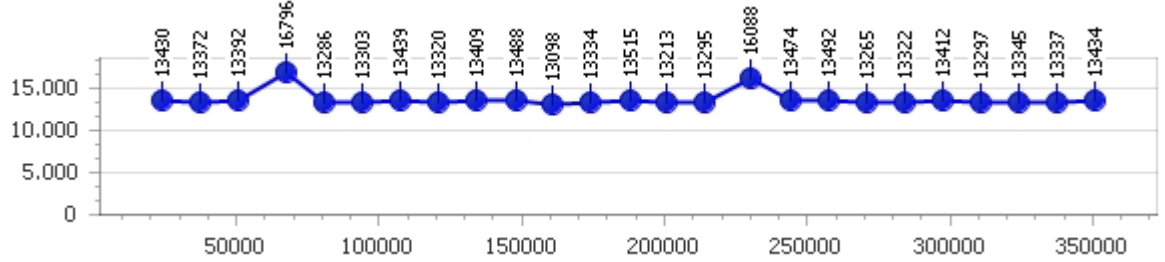

Alberto Cengia

Giro veloce 12.969

Giri effettivi 106

Errori 2

Tempo medio 13.330

Giri totali 106

Corsia 1

Giro veloce 13.098

Tempo medio 13.606

Giri effettivi 26

Giri totali 26

Errori 2

Corsia 2

Giro veloce 13.113

Tempo medio 13.321

Giri effettivi 27