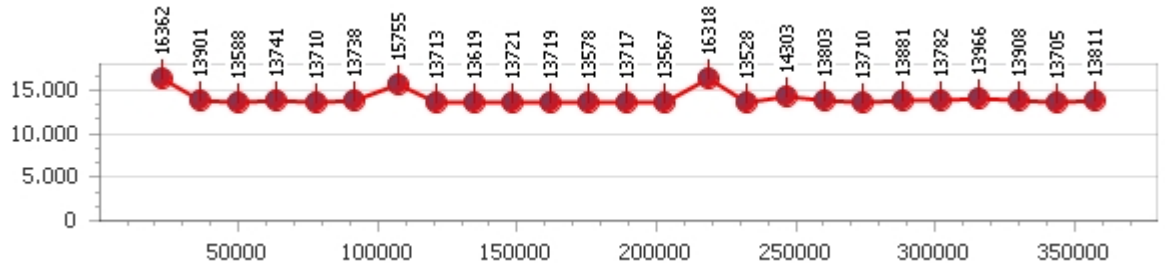

Corsia 1

Giro veloce 13.949

Tempo medio 14.389

Giri effettivi 25

Giri totali 25

Errori 2

Corsia 2

Giro veloce 13.681

Tempo medio 14.067

Giri effettivi 25

Giri totali 25

Errori 1

Corsia 3

Giro veloce 13.528

Tempo medio 14.046

Giri effettivi 26

Giri totali 26

Errori 3

Corsia 4

Giro veloce 13.697

Tempo medio 14.478

Giri effettivi 25

Giri totali 25

Errori 4