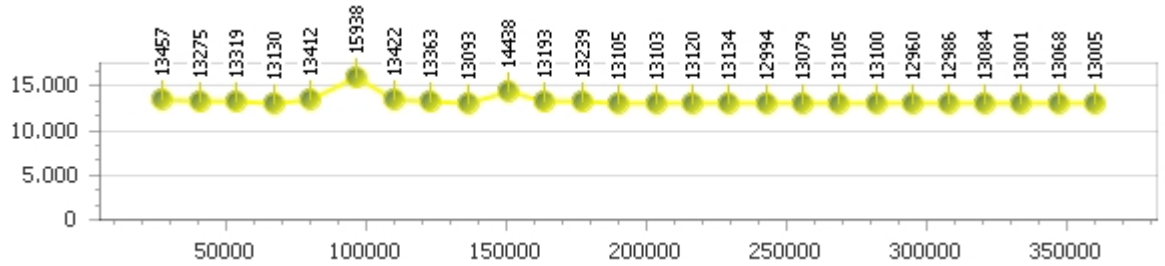

Tempo medio 13.291

Giri totali 108

Corsia 1

Giro veloce 13.114

Tempo medio 13.454

Giri effettivi 27

Giri totali 27

Errori 1

Corsia 2

Giro veloce 12.960

Tempo medio 13.312

Giri effettivi 27

Giri totali 27

Errori 2

Corsia 3

Giro veloce 13.000

Tempo medio 13.199

Giri effettivi 27

Giri totali 27

Errori 1

Corsia 4

Giro veloce 13.009

Tempo medio 13.199

Giri effettivi 27

Giri totali 27

Errori 0

Paul Blum

Giro veloce **13.160**

Giri effettivi 104

Errori 3

Tempo medio 13.639

Giri totali 104