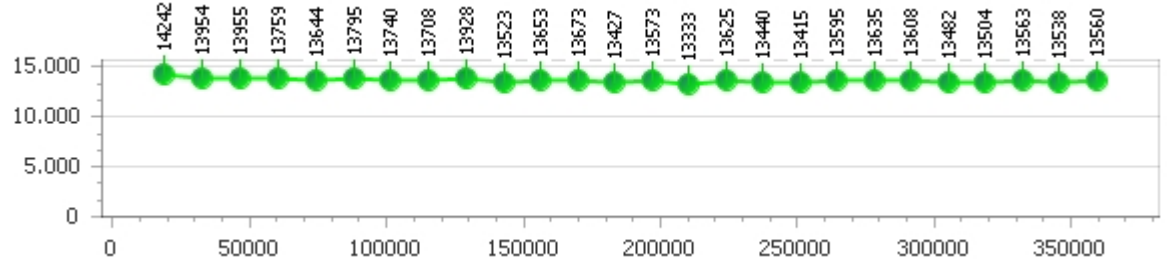

Giri totali 25

Errori 2

Corsia 2

Giro veloce 13.615

Tempo medio 13.933

Giri effettivi 25

Giri totali 25

Errori 0

Corsia 3

Giro veloce 13.719

Tempo medio 13.953

Giri effettivi 26

Giri totali 26

Errori 0

Corsia 4

Giro veloce 13.333

Tempo medio 13.649

Giri effettivi 27

Giri totali 27

Errori 0

Sandro De Stefani

Giro veloce 13.523

Giri effettivi 102

Errori 3