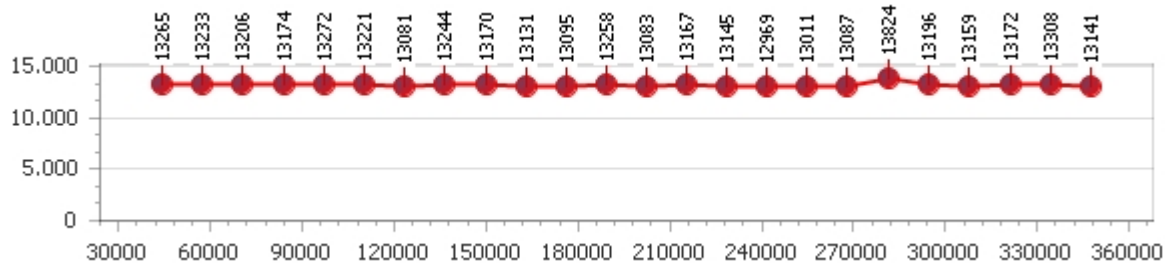

Tempo medio 13.606

Giri effettivi 26

Giri totali 26

Errori 2

Corsia 2

Giro veloce 13.113

Tempo medio 13.321

Giri effettivi 27

Giri totali 27

Errori 0

Corsia 3

Giro veloce 12.969

Tempo medio 13.192

Giri effettivi 25

Giri totali 25

Errori 0

Corsia 4

Giro veloce 12.996

Tempo medio 13.202

Giri effettivi 28

Giri totali 28

Errori 0

Aschwanden Beat

Giro veloce 14.013

Giri effettivi 95

Errori 11

Tempo medio 15.181

Giri totali 95

Corsia 1

Giro veloce 14.688

Tempo medio 15.803

Giri effettivi 22