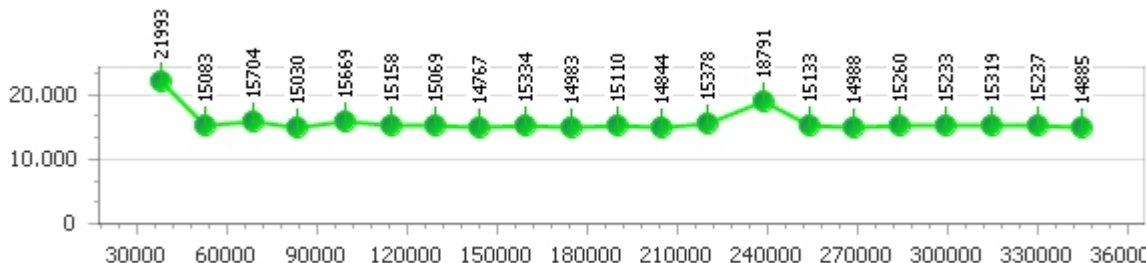

Giri totali 24

Errori 0

Corsia 2 █

Giro veloce 14.470

Tempo medio 14.933

Giri effettivi 24

Giri totali 24

Errori 1

Corsia 3 █

Giro veloce 14.216

Tempo medio 14.892

Giri effettivi 24

Giri totali 24

Errori 2

Corsia 4 █

Giro veloce 14.767

Tempo medio 15.665

Giri effettivi 22

Giri totali 22

Errori 2

Mauro Panzera

Giro veloce 12.960

Giri effettivi 108

Errori 4

Tempo medio 13.291

Giri totali 108

Corsia 1

Giro veloce 13.114

Tempo medio 13.454

Giri effettivi 27

Giri totali 27

Errori 1