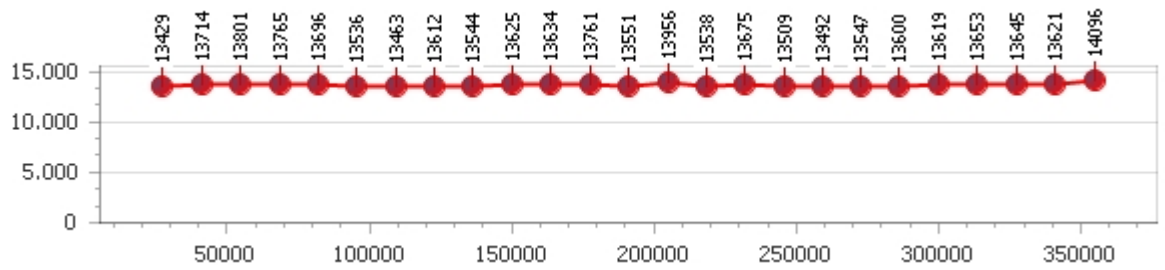

Tempo medio 13.808

Giri effettivi 26

Giri totali 26

Errori 0

Corsia 2

Giro veloce 13.549

Tempo medio 13.902

Giri effettivi 26

Giri totali 26

Errori 1

Corsia 3

Giro veloce 13.429

Tempo medio 13.643

Giri effettivi 26

Giri totali 26

Errori 0

Corsia 4

Giro veloce 13.281

Tempo medio 13.829

Giri effettivi 26

Giri totali 26

Errori 2

Leo Jeanneret

Giro veloce 14.216

Giri effettivi 94

Errori 5

Tempo medio 15.222

Giri totali 94

Corsia 1 █

Giro veloce 14.783

Tempo medio 15.398

Giri effettivi 24