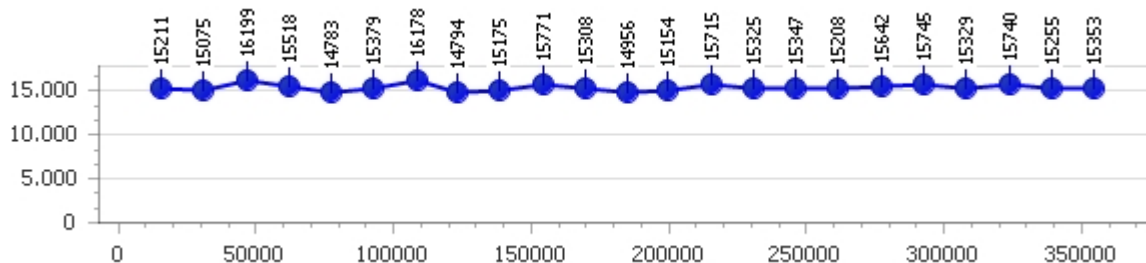

Corsia 4

Giro veloce 13.281

Tempo medio 13.829

Giri effettivi 26

Giri totali 26

Errori 2

Leo Jeanneret

Giro veloce 14.216

Giri effettivi 94

Errori 5

Tempo medio 15.222

Giri totali 94

Corsia 1 █

Giro veloce 14.783

Tempo medio 15.398

Giri effettivi 24

Giri totali 24

Errori 0

Corsia 2 █

Giro veloce 14.470

Tempo medio 14.933

Giri effettivi 24

Giri totali 24

Errori 1