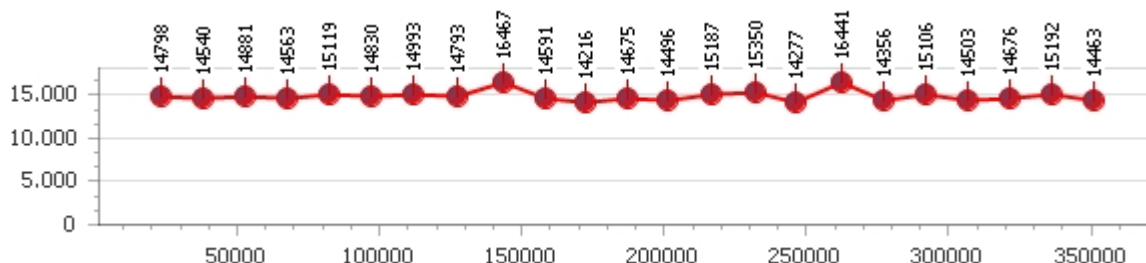

Giri totali 24

Errori 0

Corsia 2 █

Giro veloce 14.470

Tempo medio 14.933

Giri effettivi 24

Giri totali 24

Errori 1

Corsia 3 █

Giro veloce 14.216

Tempo medio 14.892

Giri effettivi 24

Giri totali 24

Errori 2

Corsia 4 █

Giro veloce 14.767

Tempo medio 15.665

Giri effettivi 22

Giri totali 22

Errori 2

Mauro Panzera

Giro veloce 12.960

Giri effettivi 108

Errori 4

Tempo medio 13.291

Giri totali 108

Corsia 1

Giro veloce 13.114

Tempo medio 13.454

Giri effettivi 27

Giri totali 27

Errori 1