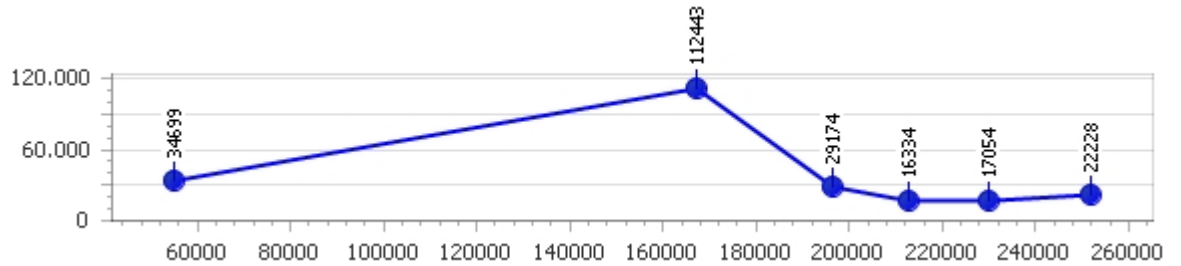

Giri totali 27

Errori 1

Corsia 4

Giro veloce 13.242

Tempo medio 13.438

Giri effettivi 26

Giri totali 26

Errori 0

Rolf Huser

Giro veloce 13.654

Giri effettivi 79

Errori 11

Tempo medio 20.724

Giri totali 79

Corsia 1

Giro veloce 16.334

Tempo medio 38.655

Giri effettivi 7

Giri totali 7

Errori 1

Corsia 2

Giro veloce 13.654

Tempo medio 14.275

Giri effettivi 23