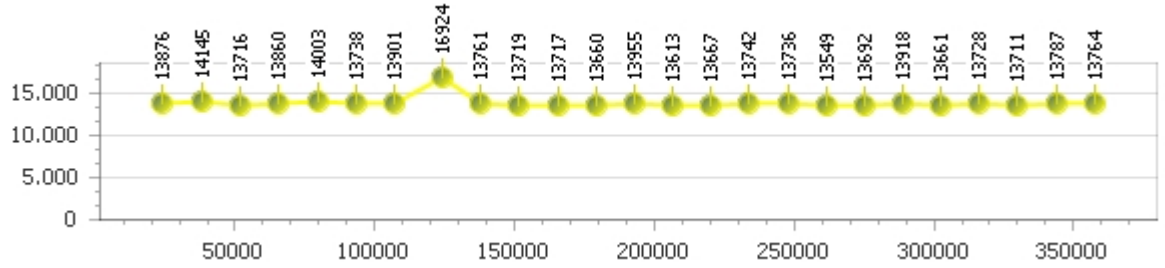

Gabriele Orsetti

Giro veloce 13.281

Giri effettivi 104

Errori 3

Tempo medio 13.796

Giri totali 104

Corsia 1

Giro veloce 13.497

Tempo medio 13.808

Giri effettivi 26

Giri totali 26

Errori 0

Corsia 2

Giro veloce 13.549

Tempo medio 13.902

Giri effettivi 26

Giri totali 26

Errori 1

Corsia 3

Giro veloce 13.429

Tempo medio 13.643

Giri effettivi 26

Giri totali 26

Errori 0