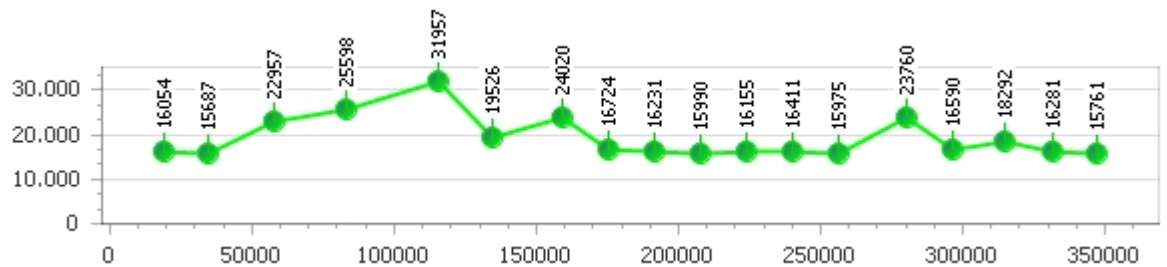

Tempo medio 16.628

Giri effettivi 22

Giri totali 22

Errori 5

Corsia 3

Giro veloce 14.929

Tempo medio 17.253

Giri effettivi 20

Giri totali 20

Errori 3

Corsia 4

Giro veloce 15.687

Tempo medio 19.109

Giri effettivi 19

Giri totali 19

Errori 5

Gabriele Orsetti

Giro veloce 13.281

Giri effettivi 104

Errori 3

Tempo medio 13.796

Giri totali 104

Corsia 1

Giro veloce 13.497

Tempo medio 13.808

Giri effettivi 26

Giri totali 26

Errori 0

Corsia 2

Giro veloce 13.549

Tempo medio 13.902

Giri effettivi 26