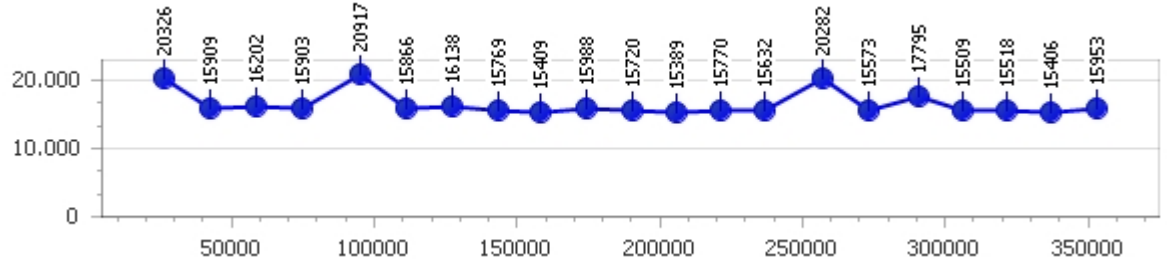

Giri totali 24

Errori 2

Daniel Schollek

Giro veloce 14.929

Giri effettivi 83

Errori 17

Tempo medio 17.378

Giri totali 83

Corsia 1

Giro veloce 15.389

Tempo medio 16.523

Giri effettivi 22

Giri totali 22

Errori 4

Corsia 2

Giro veloce 15.216

Tempo medio 16.628

Giri effettivi 22

Giri totali 22

Errori 5

Corsia 3

Giro veloce 14.929

Tempo medio 17.253

Giri effettivi 20

Giri totali 20

Errori 3

Corsia 4

Giro veloce 15.687

Tempo medio 19.109

Giri effettivi 19

Giri totali 19

Errori 5