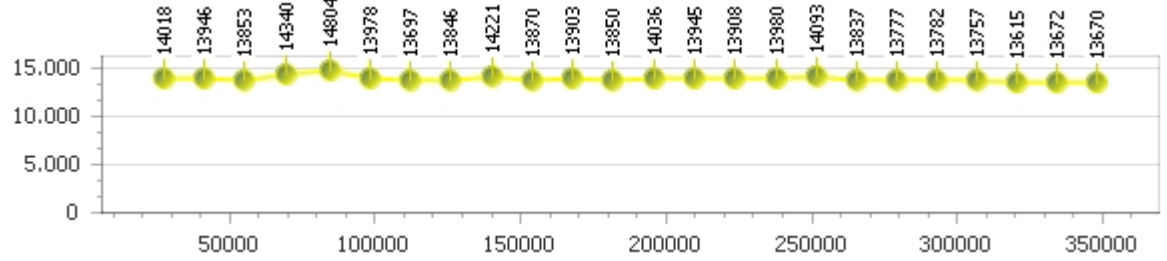

Giri effettivi 102

Errori 2

Tempo medio 14.136

Giri totali 103

Corsia 1

Giro veloce 13.652

Tempo medio 15.009

Giri effettivi 24

Giri totali 25

Errori 2

Corsia 2

Giro veloce 13.615

Tempo medio 13.933

Giri effettivi 25

Giri totali 25

Errori 0

Corsia 3

Giro veloce 13.719

Tempo medio 13.953

Giri effettivi 26

Giri totali 26

Errori 0

Corsia 4

Giro veloce 13.333

Tempo medio 13.649

Giri effettivi 27

Giri totali 27

Errori 0

Sandro De Stefani

Giro veloce 13.523

Giri effettivi 102

Errori 3