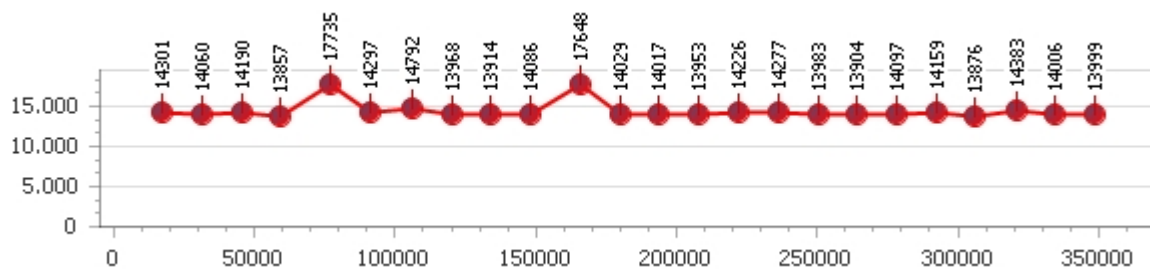

Tempo medio 14.737

Giri totali 97

Corsia 1 █

Giro veloce 14.217

Tempo medio 14.820

Giri effettivi 24

Giri totali 24

Errori 2

Corsia 2 █

Giro veloce 13.968

Tempo medio 14.726

Giri effettivi 24

Giri totali 24

Errori 3

Corsia 3 █

Giro veloce 13.857

Tempo medio 14.407

Giri effettivi 25

Giri totali 25

Errori 2

Corsia 4 █

Giro veloce 13.829

Tempo medio 14.996

Giri effettivi 24

Giri totali 24

Errori 2

Daniel Schollek

Giro veloce 14.929

Giri effettivi 83

Errori 17

Tempo medio 17.378

Giri totali 83