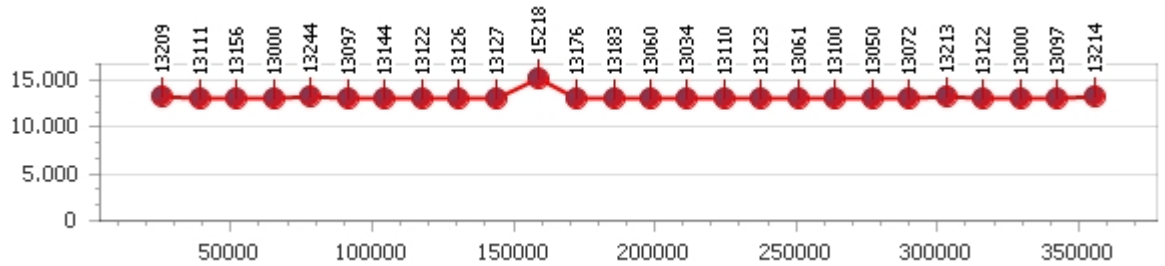

Tempo medio 13.291

Giri totali 108

Corsia 1

Giro veloce 13.114

Tempo medio 13.454

Giri effettivi 27

Giri totali 27

Errori 1

Corsia 2

Giro veloce 12.960

Tempo medio 13.312

Giri effettivi 27

Giri totali 27

Errori 2

Corsia 3

Giro veloce 13.000

Tempo medio 13.199

Giri effettivi 27

Giri totali 27

Errori 1

Corsia 4

Giro veloce 13.009

Tempo medio 13.199

Giri effettivi 27

Giri totali 27

Errori 0

Paul Blum

Giro veloce **13.160**

Giri effettivi 104

Errori 3

Tempo medio 13.639

Giri totali 104