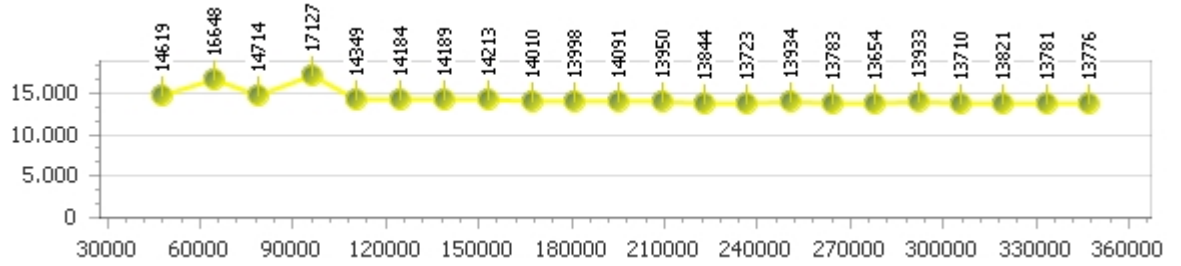

Rolf Huser

Giro veloce 13.654

Giri effettivi 79

Errori 11

Tempo medio 20.724

Giri totali 79

Corsia 1

Giro veloce 16.334

Tempo medio 38.655

Giri effettivi 7

Giri totali 7

Errori 1

Corsia 2

Giro veloce 13.654

Tempo medio 14.275

Giri effettivi 23

Giri totali 23

Errori 2

Corsia 3

Giro veloce 13.737

Tempo medio 14.299

Giri effettivi 26

Giri totali 26

Errori 3