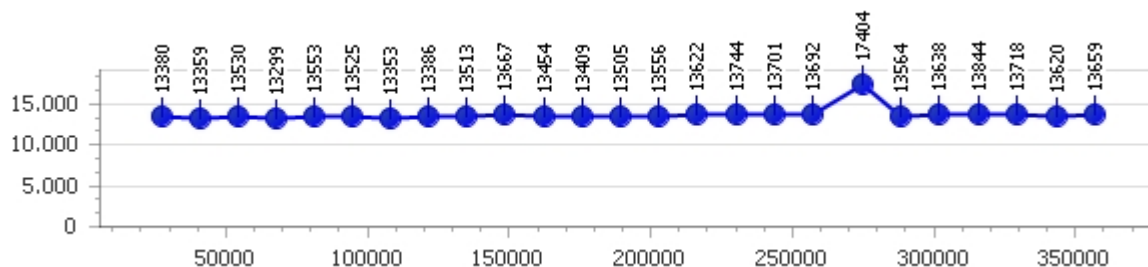

Giri totali 27

Errori 0

Paul Blum

Giro veloce **13.160**

Giri effettivi 104

Errori 3

Tempo medio 13.639

Giri totali 104

Corsia 1

Giro veloce 13.299

Tempo medio 13.708

Giri effettivi 26

Giri totali 26

Errori 1

Corsia 2

Giro veloce 13.236

Tempo medio 13.739

Giri effettivi 25

Giri totali 25

Errori 1

Corsia 3

Giro veloce 13.160

Tempo medio 13.670

Giri effettivi 27