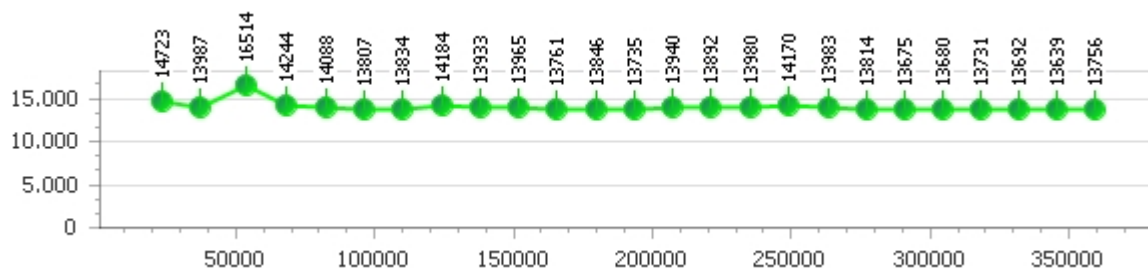

Corsia 2

Giro veloce 13.523

Tempo medio 13.789

Giri effettivi 26

Giri totali 26

Errori 0

Corsia 3

Giro veloce 13.719

Tempo medio 14.174

Giri effettivi 25

Giri totali 25

Errori 1

Corsia 4

Giro veloce 13.639

Tempo medio 14.023

Giri effettivi 26

Giri totali 26

Errori 1

Thomas Schneeberger

Giro veloce **13.528**

Giri effettivi 101

Errori 10

Tempo medio 14.245

Giri totali 101