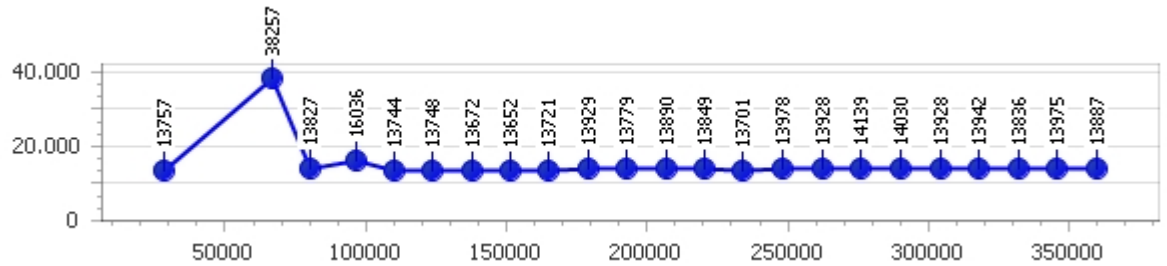

Corsia 4

Giro veloce 14.021

Tempo medio 15.668

Giri effettivi 23

Giri totali 23

Errori 5

Ruesdi Decio

Giro veloce 13.333

Giri effettivi 102

Errori 2

Tempo medio 14.136

Giri totali 103

Corsia 1

Giro veloce 13.652

Tempo medio 15.009

Giri effettivi 24

Giri totali 25

Errori 2

Corsia 2

Giro veloce 13.615

Tempo medio 13.933

Giri effettivi 25

Giri totali 25

Errori 0