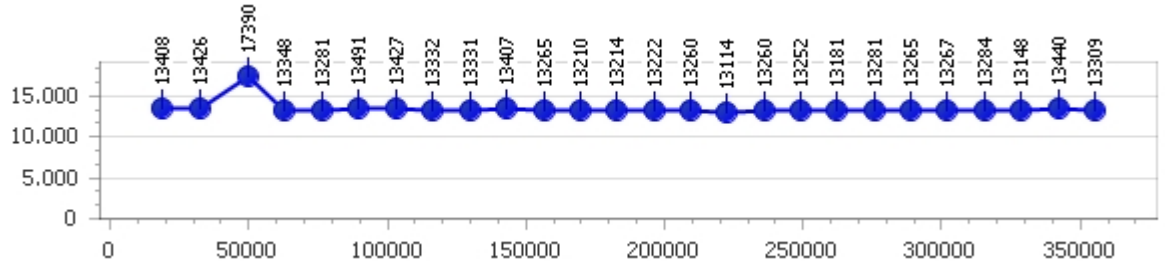

Tempo medio 15.665

Giri effettivi 22

Giri totali 22

Errori 2

Mauro Panzera

Giro veloce 12.960

Giri effettivi 108

Errori 4

Tempo medio 13.291

Giri totali 108

Corsia 1

Giro veloce 13.114

Tempo medio 13.454

Giri effettivi 27

Giri totali 27

Errori 1

Corsia 2

Giro veloce 12.960

Tempo medio 13.312

Giri effettivi 27

Giri totali 27

Errori 2

Corsia 3

Giro veloce 13.000