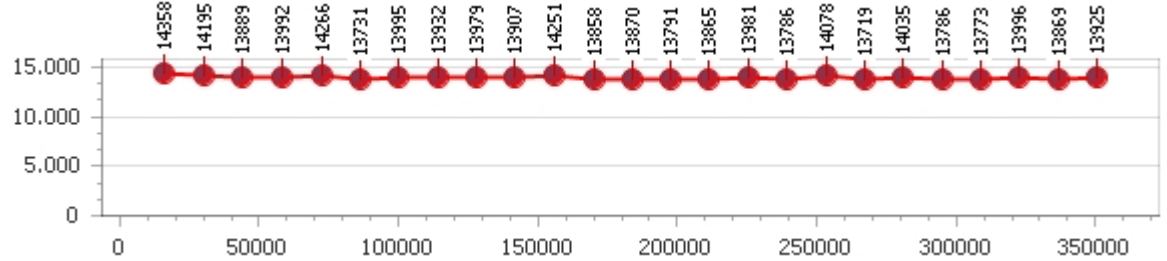

Giri totali 25

Errori 2

Corsia 2

Giro veloce 13.615

Tempo medio 13.933

Giri effettivi 25

Giri totali 25

Errori 0

Corsia 3

Giro veloce 13.719

Tempo medio 13.953

Giri effettivi 26

Giri totali 26

Errori 0

Corsia 4

Giro veloce 13.333

Tempo medio 13.649

Giri effettivi 27

Giri totali 27

Errori 0

Sandro De Stefani

Giro veloce 13.523

Giri effettivi 102

Errori 3