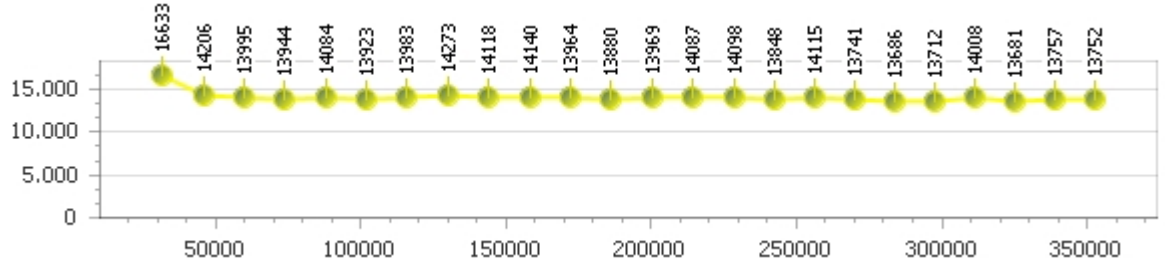

Giri totali 26

Errori 1

Thomas Schneeberger

Giro veloce **13.528**

Giri effettivi 101

Errori 10

Tempo medio 14.245

Giri totali 101

Corsia 1

Giro veloce 13.949

Tempo medio 14.389

Giri effettivi 25

Giri totali 25

Errori 2

Corsia 2

Giro veloce 13.681

Tempo medio 14.067

Giri effettivi 25

Giri totali 25

Errori 1

Corsia 3

Giro veloce 13.528

Tempo medio 14.046

Giri effettivi 26